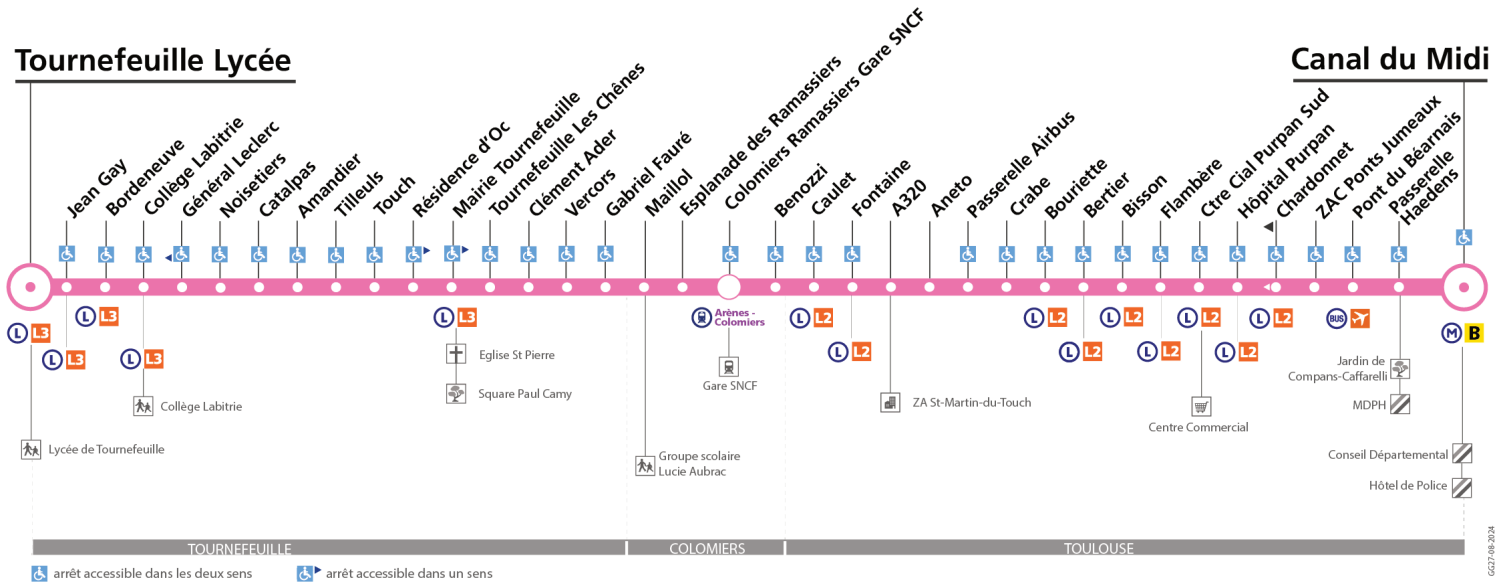

63

Direction Canal du Midi

du 5 septembre 2024 au 6 juillet 2025

Tournefeuille Lycée

Canal du Midi

Lundi à vendredi

Table of bus departure times for Monday to Friday, including stops like Tournefeuille Lycée, Collège Labitrie, and Canal du Midi.

Table of bus departure times for Monday to Friday, showing later times for stops like Tournefeuille Lycée and Canal du Midi.

Samedi

Table of bus departure times for Saturday, including stops like Tournefeuille Lycée, Collège Labitrie, and Canal du Midi.

Lundi à vendredi en vacances scolaires

Table of bus departure times for Monday to Friday during school holidays, including stops like Tournefeuille Lycée and Canal du Midi.

Horaires théoriques dépendant des conditions de circulation. Pour connaître les horaires en temps réel, vous pouvez consulter notre site www.tisseo.fr ou notre application mobile.

## Direction Tournefeuille Lycée

du 5 septembre 2024  
au 6 juillet 2025