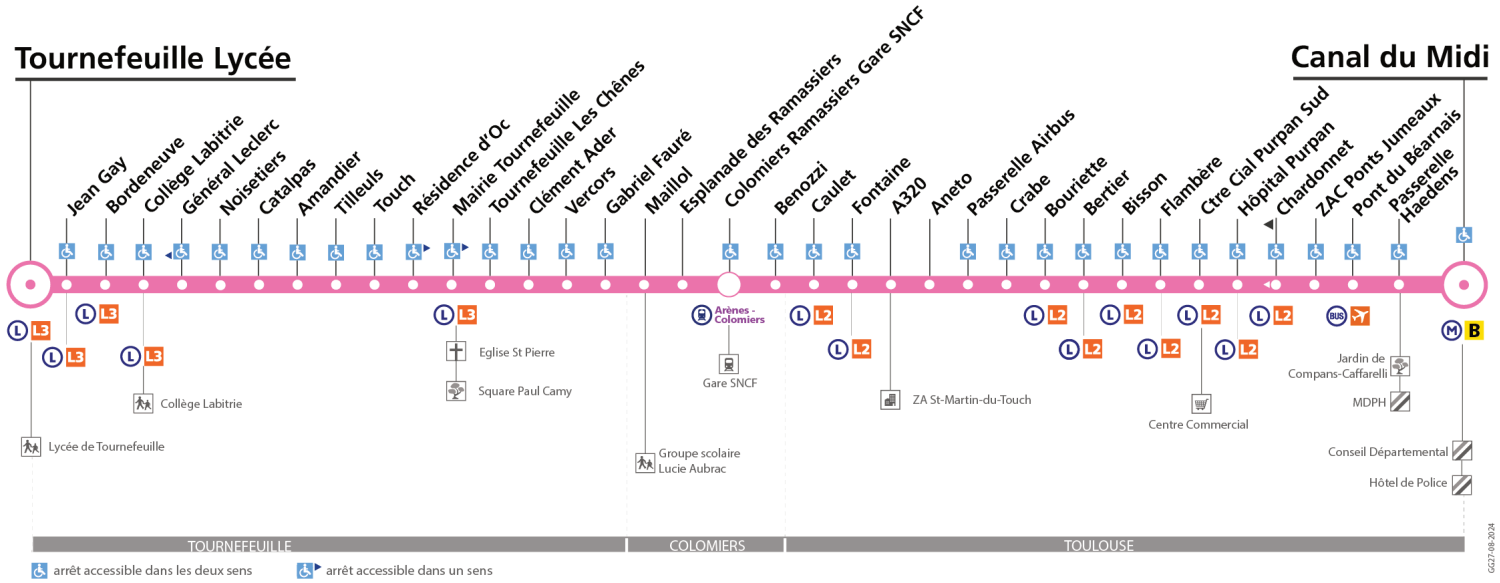

63

Direction Tournefeuille Lycée

du 5 septembre 2024
au 6 juillet 2025

Tournefeuille Lycée

Canal du Midi

Lundi à vendredi

Canal du Midi	06:00	06:30		09:05	09:25	09:55	10:25	10:55	11:25	11:55	12:25	12:55	13:25	13:55	14:25	14:55	15:25	15:50	
ZAC Ponts Jumeaux	06:03	06:34	Entre 7 h et 9 h, un passage toutes les 12 minutes max	09:11	09:30	09:59	10:29	10:59	11:29	11:59	12:29	12:59	13:29	13:59	14:29	14:59	15:29	15:54	
Hôpital Purpan	06:09	06:40		09:20	09:38	10:06	10:35	11:05	11:35	12:05	12:35	13:05	13:35	14:05	14:35	15:05	15:35	16:01	
Crabe	06:17	06:48		09:29	09:46	10:14	10:43	11:13	11:43	12:13	12:43	13:13	13:43	14:13	14:43	15:13	15:43	16:09	
Fontaine	06:21	06:52		09:33	09:50	10:18	10:47	11:17	11:47	12:18	12:49	13:19	13:47	14:17	14:47	15:17	15:47	16:14	
Colomiers Ramassiers Gare SNCF	06:25	06:56		09:37	09:54	10:22	10:51	11:21	11:51	12:22	12:53	13:23	13:51	14:21	14:51	15:21	15:51	16:18	
Tournefeuille Les Chênes	06:30	07:02		09:43	10:00	10:28	10:57	11:27	11:57	12:28	12:59	13:29	13:57	14:27	14:57	15:27	15:57	16:24	
Résidence d'Oc	06:32	07:04		09:45	10:02	10:30	10:59	11:29	11:59	12:30	13:01	13:31	13:59	14:29	14:59	15:29	15:59	16:26	
Collège Labitrie	06:37	07:10		09:51	10:08	10:36	11:05	11:35	12:05	12:36	13:07	13:38	14:06	14:36	15:06	15:36	16:06	16:33	
Tournefeuille Lycée	06:39	07:12		09:53	10:10	10:38	11:07	11:37	12:07	12:38	13:09	13:40	14:08	14:38	15:08	15:38	16:08	16:35	
Canal du Midi				19:15	20:07	21:00													
ZAC Ponts Jumeaux			19:19	20:11	21:04														
Hôpital Purpan			19:26	20:18	21:10														
Crabe			19:33	20:24	21:16														
Fontaine			19:37	20:28	21:20														
Colomiers Ramassiers Gare SNCF			19:41	20:32	21:24														
Tournefeuille Les Chênes			19:47	20:37	21:29														
Résidence d'Oc			19:49	20:39	21:31														
Collège Labitrie			19:54	20:44	21:36														
Tournefeuille Lycée			19:56	20:46	21:38														

Samedi