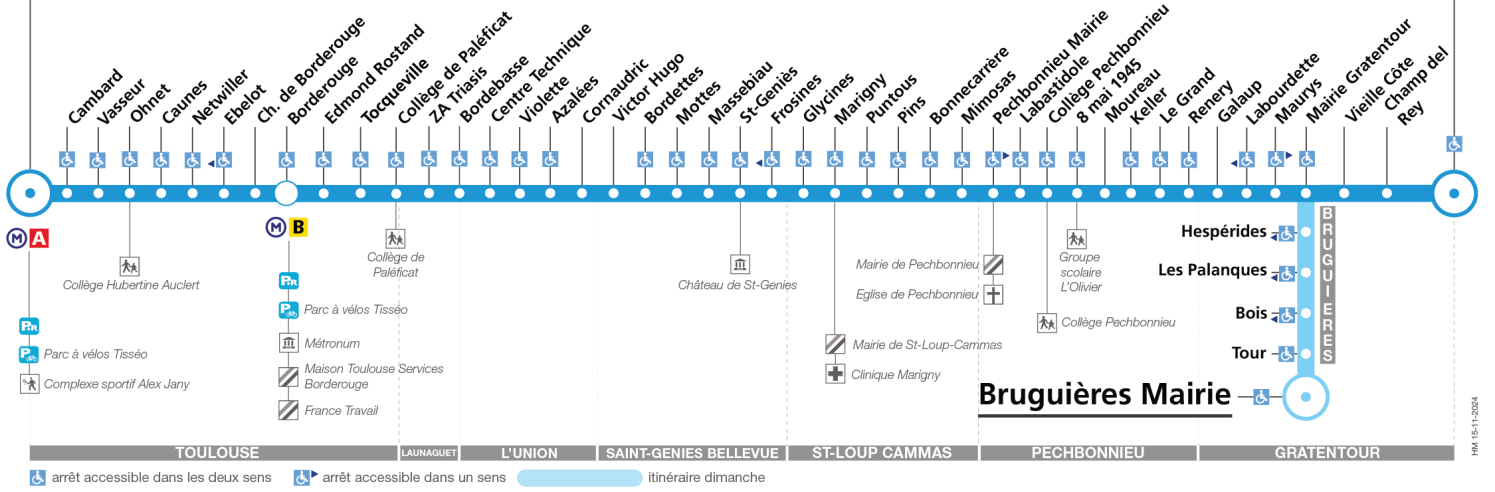

33

Direction Gratentour Gravette

du 9 décembre 2024
au 31 août 2025

Argoulets

Gratentour Gravette

Lundi à vendredi

Argoulets	05:55	06:25	06:50	07:10	07:35	08:00	08:40	09:20	10:00	10:40	11:20	12:01	12:39	13:18	14:00	14:40	15:20	15:56	16:25	16:50	17:15	17:40	18:05	18:35
Bordierouge	06:06	06:36	07:01	07:22	07:49	08:15	08:54	09:32	10:12	10:52	11:32	12:14	12:52	13:31	14:13	14:53	15:33	16:09	16:39	17:04	17:30	17:55	18:19	18:49
Violette	06:14	06:44	07:10	07:31	07:58	08:24	09:03	09:40	10:20	11:00	11:40	12:22	13:00	13:39	14:21	15:01	15:41	16:18	16:48	17:13	17:40	18:05	18:29	18:58
Bordettes	06:19	06:49	07:15	07:37	08:04	08:29	09:08	09:45	10:25	11:05	11:45	12:27	13:05	13:44	14:26	15:06	15:46	16:23	16:53	17:18	17:45	18:10	18:34	19:03
Marigny	06:25	06:55	07:21	07:43	08:12	08:36	09:15	09:51	10:31	11:11	11:51	12:33	13:12	13:51	14:33	15:13	15:54	16:31	17:01	17:26	17:53	18:18	18:42	19:10
Pechbonnieu Mairie	06:27	06:58	07:24	07:46	08:16	08:40	09:18	09:54	10:34	11:14	11:54	12:36	13:15	13:54	14:36	15:16	15:57	16:34	17:04	17:29	17:56	18:21	18:45	19:13
Collège Pechbonnieu	06:28	06:59	07:25	07:48	08:18	08:42	09:20	09:55	10:35	11:15	11:55	12:37	13:16	13:55	14:37	15:17	15:58	16:35	17:06	17:31	17:58	18:23	18:46	19:14
Mairie Gratentour	06:36	07:07	07:34	07:57	08:28	08:51	09:29	10:04	10:44	11:24	12:04	12:47	13:26	14:05	14:47	15:27	16:08	16:45	17:16	17:40	18:07	18:32	18:55	19:23
Gratentour Gravette	06:39	07:10	07:37	08:00	08:31	08:54	09:32	10:07	10:47	11:27	12:07	12:50	13:29	14:08	14:50	15:30	16:11	16:48	17:19	17:43	18:10	18:35	18:58	19:26

Argoulets	19:15	20:15
Bordierouge	19:28	20:27
Violette	19:36	20:35
Bordettes	19:41	20:40
Marigny	19:47	20:46
Pechbonnieu Mairie	19:50	20:48
Collège Pechbonnieu	19:51	20:49
Mairie Gratentour	20:00	20:58
Gratentour Gravette	20:03	21:01

A compter du 9 décembre, deux arrêts supplémentaires sur l'itinéraire : Bordebasse et Centre Technique

HM 15-11-2024