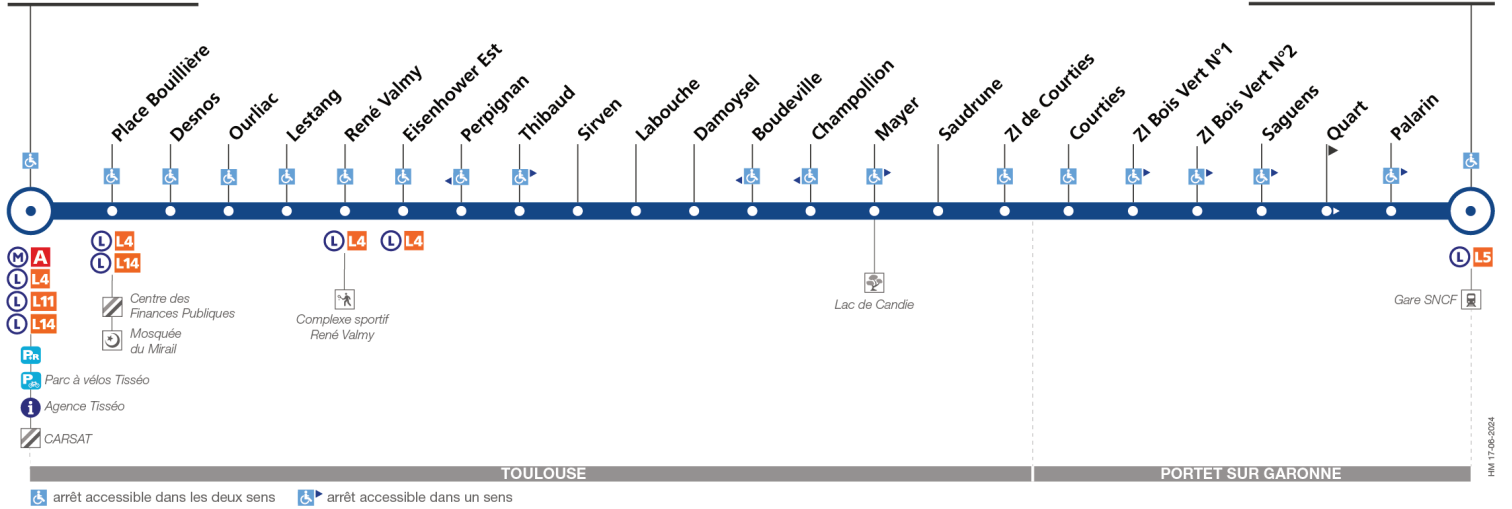

49

Direction Portet Gare SNCF

du 6 janvier 2025
au 31 août 2025

Basso Cambo

Portet Gare SNCF

Lundi à vendredi

| | | | | | | | | | | | | |
|------------------|-------|-------|-------|-------|-------|-------|-------|-------|-------|-------|-------|-------|
| Basso Cambo | 06:40 | 07:10 | 07:35 | 08:05 | 08:35 | 09:05 | 16:10 | 16:45 | 17:20 | 18:00 | 18:25 | 19:10 |
| Thibaud | 06:48 | 07:19 | 07:44 | 08:14 | 08:44 | 09:13 | 16:20 | 16:55 | 17:35 | 18:11 | 18:34 | 19:18 |
| ZI Bois Vert N°2 | 06:59 | 07:32 | 07:57 | 08:27 | 08:57 | 09:24 | 16:36 | 17:13 | 18:03 | 18:30 | 18:49 | 19:28 |
| Portet Gare SNCF | 07:04 | 07:37 | 08:02 | 08:32 | 09:02 | 09:29 | 16:41 | 17:18 | 18:08 | 18:35 | 18:54 | 19:33 |

Lundi à vendredi en vacances scolaires

| | | | | | | | | | | | | |
|------------------|-------|-------|-------|-------|-------|-------|-------|-------|-------|-------|-------|-------|
| Basso Cambo | 06:40 | 07:10 | 07:35 | 08:05 | 08:35 | 09:05 | 16:10 | 16:45 | 17:20 | 18:00 | 18:25 | 19:10 |
| Thibaud | 06:47 | 07:17 | 07:42 | 08:12 | 08:42 | 09:12 | 16:17 | 16:54 | 17:29 | 18:09 | 18:32 | 19:17 |
| ZI Bois Vert N°2 | 06:56 | 07:26 | 07:55 | 08:25 | 08:55 | 09:21 | 16:26 | 17:05 | 17:40 | 18:19 | 18:42 | 19:26 |
| Portet Gare SNCF | 07:00 | 07:30 | 08:00 | 08:30 | 09:00 | 09:25 | 16:30 | 17:10 | 17:45 | 18:24 | 18:47 | 19:30 |

Lundi à vendredi du 7 juillet au 29 août

| | | | | | | | | | | | | |
|------------------|-------|-------|-------|-------|-------|-------|-------|-------|-------|-------|-------|-------|
| Basso Cambo | 06:40 | 07:10 | 07:35 | 08:05 | 08:35 | 09:05 | 16:10 | 16:45 | 17:20 | 18:00 | 18:25 | 19:10 |
| Thibaud | 06:46 | 07:17 | 07:42 | 08:12 | 08:42 | 09:12 | 16:17 | 16:52 | 17:27 | 18:07 | 18:32 | 19:17 |
| ZI Bois Vert N°2 | 06:55 | 07:26 | 07:51 | 08:21 | 08:51 | 09:21 | 16:26 | 17:01 | 17:36 | 18:16 | 18:41 | 19:26 |
| Portet Gare SNCF | 06:58 | 07:30 | 07:55 | 08:25 | 08:55 | 09:25 | 16:30 | 17:05 | 17:40 | 18:20 | 18:45 | 19:30 |