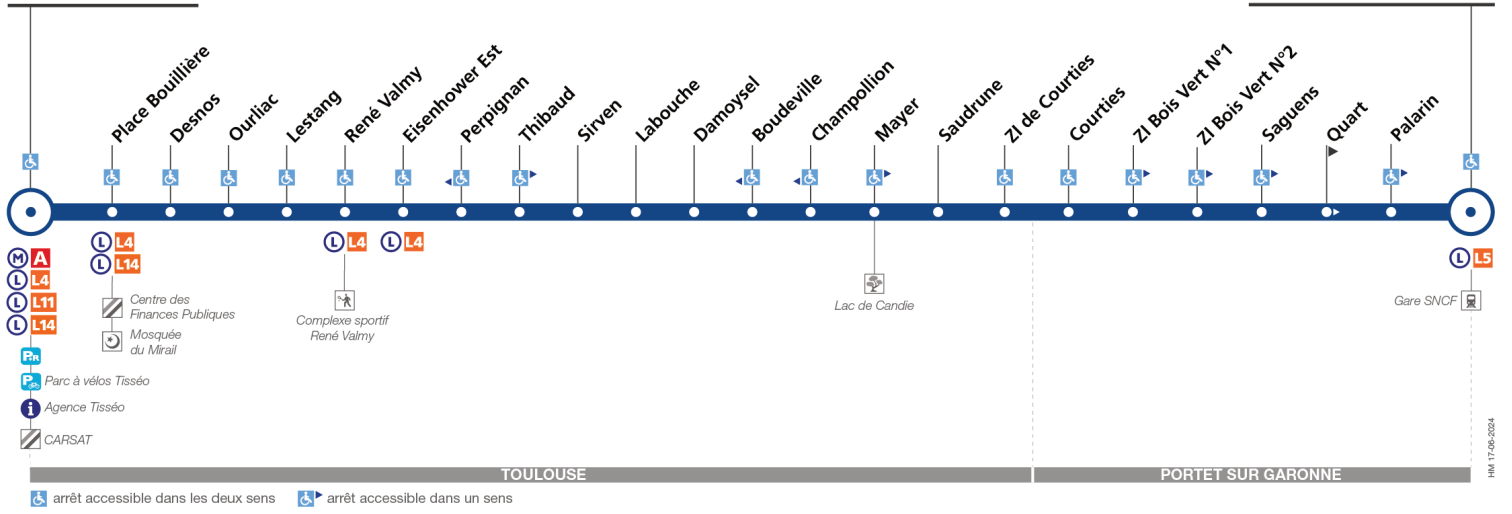

Horaires théoriques dépendant des conditions de circulation.

Pour connaître les horaires en temps réel, vous pouvez consulter notre site www.tisseo.fr ou notre **application mobile**.

49

Direction Basso Cambo

du 6 janvier 2025
au 31 août 2025

Basso Cambo

Portet Gare SNCF

Lundi à vendredi

| | | | | | | | | | | | |
|------------------|-------|-------|-------|-------|-------|-------|-------|-------|-------|-------|-------|
| Portet Gare SNCF | 06:45 | 07:18 | 07:53 | 08:15 | 08:50 | 09:15 | 16:35 | 17:05 | 17:35 | 18:15 | 18:45 |
| ZI Bois Vert N°2 | 06:49 | 07:23 | 07:58 | 08:20 | 08:54 | 09:19 | 16:41 | 17:12 | 17:42 | 18:20 | 18:49 |
| Thibaud | 06:59 | 07:35 | 08:10 | 08:32 | 09:04 | 09:28 | 16:57 | 17:32 | 18:00 | 18:32 | 18:58 |
| Basso Cambo | 07:06 | 07:44 | 08:21 | 08:43 | 09:13 | 09:35 | 17:07 | 17:45 | 18:09 | 18:39 | 19:04 |

Lundi à vendredi en vacances scolaires

| | | | | | | | | | | | |
|------------------|-------|-------|-------|-------|-------|-------|-------|-------|-------|-------|-------|
| Portet Gare SNCF | 06:45 | 07:18 | 07:53 | 08:15 | 08:50 | 09:15 | 16:35 | 17:05 | 17:35 | 18:15 | 18:45 |
| ZI Bois Vert N°2 | 06:49 | 07:22 | 07:57 | 08:19 | 08:54 | 09:19 | 16:39 | 17:09 | 17:39 | 18:19 | 18:49 |
| Thibaud | 06:58 | 07:31 | 08:07 | 08:29 | 09:03 | 09:28 | 16:49 | 17:19 | 17:49 | 18:28 | 18:58 |
| Basso Cambo | 07:04 | 07:37 | 08:15 | 08:37 | 09:09 | 09:34 | 16:57 | 17:27 | 17:57 | 18:34 | 19:04 |