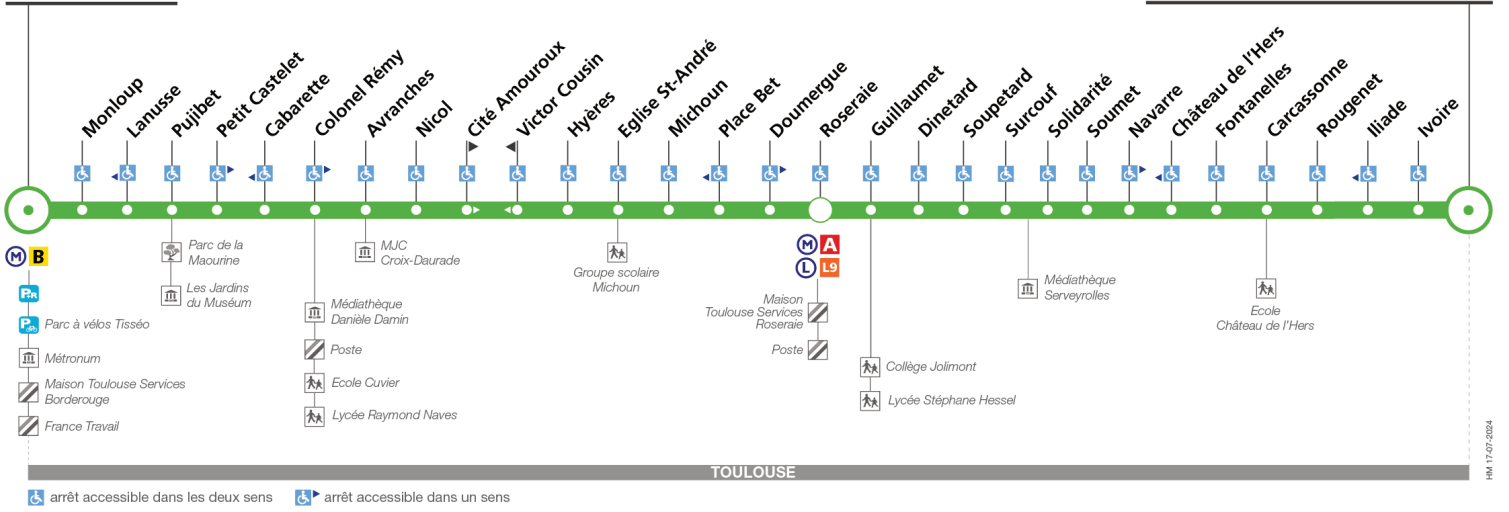

19

Direction Borderouge

du 23 décembre 2024
au 6 juillet 2025

Borderouge

Place de l'Indépendance

Lundi à vendredi

Place de l'Indépendance	05:25	05:55	06:10	06:30	06:44	06:54	06:59		19:04	19:11	19:18	19:25	19:32	19:39	19:49	19:56	20:14	20:32	20:59	21:30	22:05	22:40
Soumet	05:29	05:59	06:14	06:35	06:49	06:59	07:04	Entre 7 h et 19 h, un passage toutes les 8 minutes max	19:11	19:18	19:25	19:32	19:39	19:49	20:01	20:18	20:36	21:03	21:34	22:09	22:44	
Soupetard	05:32	06:02	06:17	06:38	06:52	07:02	07:07		19:14	19:21	19:28	19:35	19:42	19:52	20:04	20:21	20:39	21:06	21:37	22:12	22:47	
Roseraie	05:36	06:06	06:21	06:42	06:56	07:07	07:12		19:19	19:26	19:33	19:40	19:47	19:57	20:09	20:26	20:44	21:11	21:42	22:17	22:52	
Colonel Rémy	05:43	06:13	06:28	06:50	07:05	07:16	07:21		19:28	19:35	19:42	19:49	19:55	20:05	20:17	20:34	20:52	21:19	21:50	22:25	23:00	
Borderouge	05:49	06:19	06:34	06:57	07:12	07:23	07:28		19:34	19:41	19:48	19:55	20:01	20:11	20:23	20:40	20:58	21:24	21:55	22:30	23:05	
Place de l'Indépendance	23:15	23:50	00:25	01:00																		
Soumet	23:19	23:54	00:29	01:04																		
Soupetard	23:22	23:57	00:32	01:07																		
Roseraie	23:27	00:02	00:37	01:12																		
Colonel Rémy	23:35	00:10	00:45	01:20																		
Borderouge	23:40	00:15	00:50	01:25																		