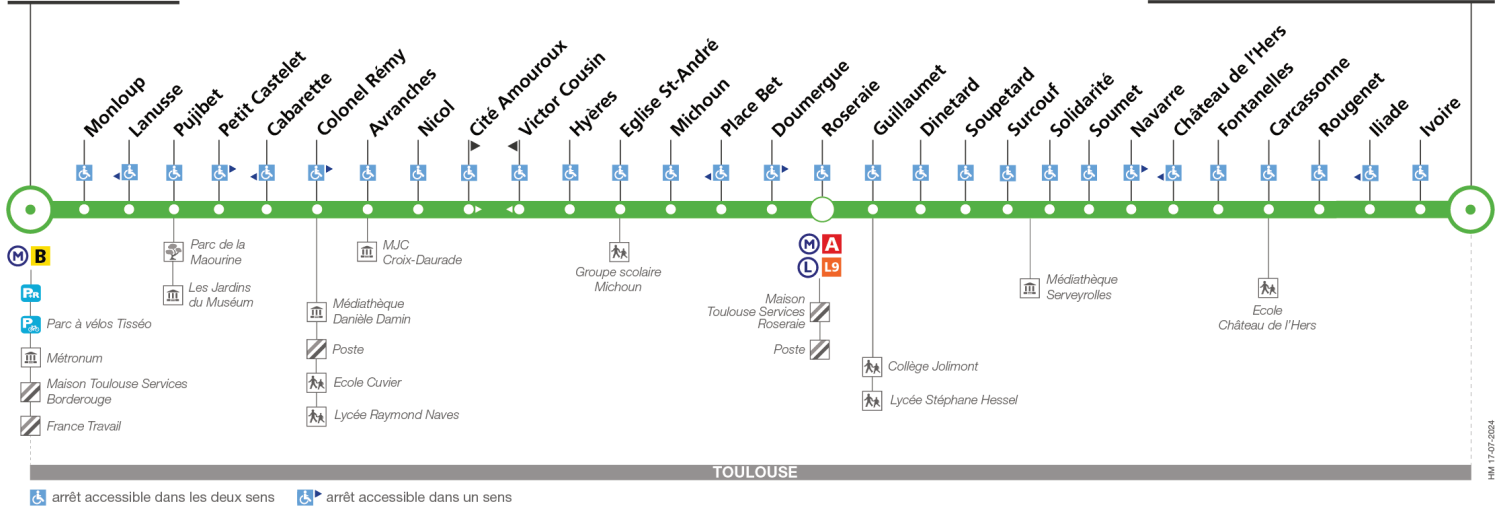

19

Direction Place de l'Indépendance

du 23 décembre 2024 au 6 juillet 2025

Borderouge

Place de l'Indépendance

Lundi à vendredi

Table of bus departure times for Monday to Friday, including a note about 8-minute intervals between 7h and 19h.

19

Direction Borderouge

du 23 décembre 2024
au 6 juillet 2025

Borderouge

Place de l'Indépendance

Lundi à vendredi

Place de l'Indépendance	05:25	05:55	06:10	06:30	06:44	06:54	06:59		19:04	19:11	19:18	19:25	19:32	19:39	19:49	19:56	20:14	20:32	20:59	21:30	22:05	22:40
Soumet	05:29	05:59	06:14	06:35	06:49	06:59	07:04	Entre 7 h et 19 h, un passage toutes les 8 minutes max	19:11	19:18	19:25	19:32	19:39	19:49	20:01	20:18	20:36	21:03	21:34	22:09	22:44	
Soupetard	05:32	06:02	06:17	06:38	06:52	07:02	07:07		19:14	19:21	19:28	19:35	19:42	19:52	20:04	20:21	20:39	21:06	21:37	22:12	22:47	
Roseraie	05:36	06:06	06:21	06:42	06:56	07:07	07:12		19:19	19:26	19:33	19:40	19:47	19:57	20:09	20:26	20:44	21:11	21:42	22:17	22:52	
Colonel Rémy	05:43	06:13	06:28	06:50	07:05	07:16	07:21		19:28	19:35	19:42	19:49	19:55	20:05	20:17	20:34	20:52	21:19	21:50	22:25	23:00	
Borderouge	05:49	06:19	06:34	06:57	07:12	07:23	07:28		19:34	19:41	19:48	19:55	20:01	20:11	20:23	20:40	20:58	21:24	21:55	22:30	23:05	
Place de l'Indépendance	23:15	23:50	00:25	01:00																		
Soumet	23:19	23:54	00:29	01:04																		
Soupetard	23:22	23:57	00:32	01:07																		
Roseraie	23:27	00:02	00:37	01:12																		
Colonel Rémy	23:35	00:10	00:45	01:20																		
Borderouge	23:40	00:15	00:50	01:25																		