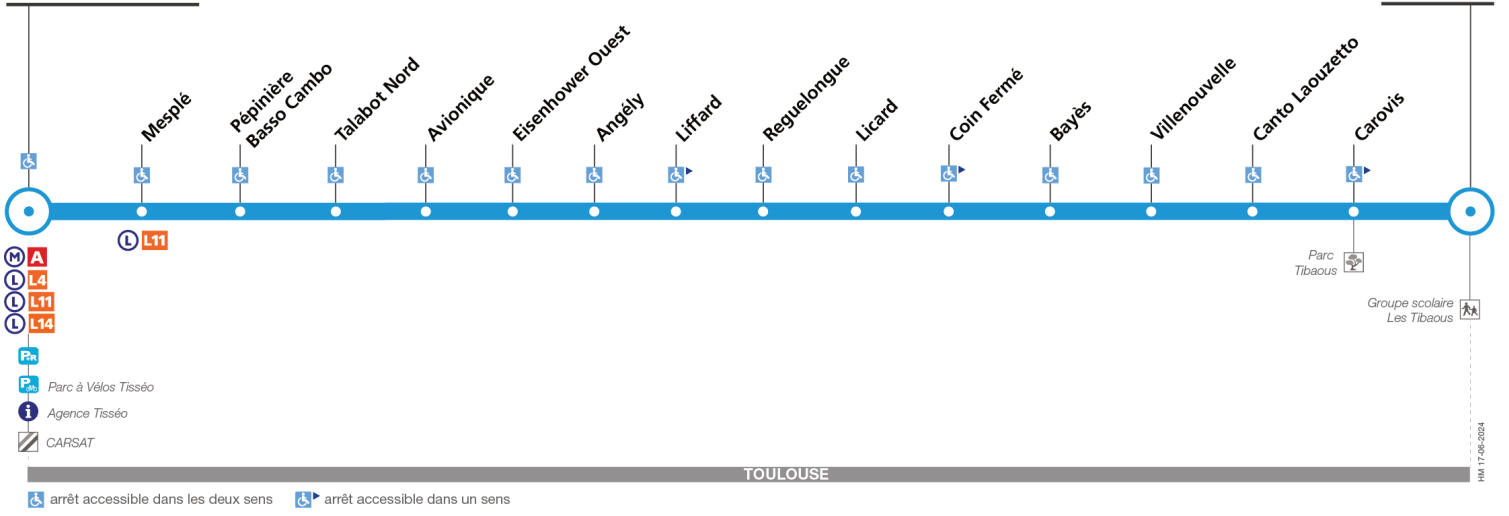

## Direction Tibaous

Bus accessibles

Bus climatisés

du 4 novembre 2024  
au 31 août 2025

### Basso Cambo

### Lundi à vendredi

Basso Cambo	06:00	06:19	06:51	07:26	07:46	08:12	08:34	08:54	09:10	09:40	10:10	10:40	11:10	11:40	12:10	12:40	13:10	13:40	14:10	14:40	15:10	15:30	15:50	16:10
Avionique	06:04	06:23	06:55	07:31	07:51	08:17	08:39	08:59	09:14	09:44	10:14	10:44	11:14	11:44	12:14	12:44	13:14	13:44	14:14	14:44	15:14	15:34	15:54	16:14
Reguelongue	06:08	06:27	06:59	07:36	07:56	08:23	08:45	09:03	09:18	09:48	10:18	10:48	11:18	11:48	12:18	12:48	13:18	13:48	14:18	14:48	15:18	15:38	15:58	16:18
Villenouvelle	06:11	06:30	07:02	07:40	08:00	08:27	08:49	09:07	09:22	09:52	10:22	10:52	11:22	11:52	12:22	12:52	13:22	13:52	14:22	14:52	15:22	15:42	16:02	16:22
Tibaous	06:14	06:33	07:05	07:43	08:03	08:30	08:52	09:10	09:25	09:55	10:25	10:55	11:25	11:55	12:25	12:55	13:25	13:55	14:25	14:55	15:25	15:45	16:05	16:25
Basso Cambo	16:30	16:54	17:10	17:30	17:50	18:10	18:30	18:55	19:25	19:55	20:25	21:00												
Avionique	16:34	16:58	17:14	17:34	17:54	18:14	18:34	18:59	19:29	19:59	20:29	21:04												
Reguelongue	16:40	17:08	17:24	17:44	18:04	18:24	18:40	19:05	19:34	20:04	20:33	21:08												
Villenouvelle	16:44	17:12	17:28	17:48	18:08	18:28	18:44	19:09	19:38	20:07	20:36	21:11												
Tibaous	16:47	17:15	17:31	17:51	18:11	18:31	18:47	19:12	19:41	20:10	20:39	21:14												