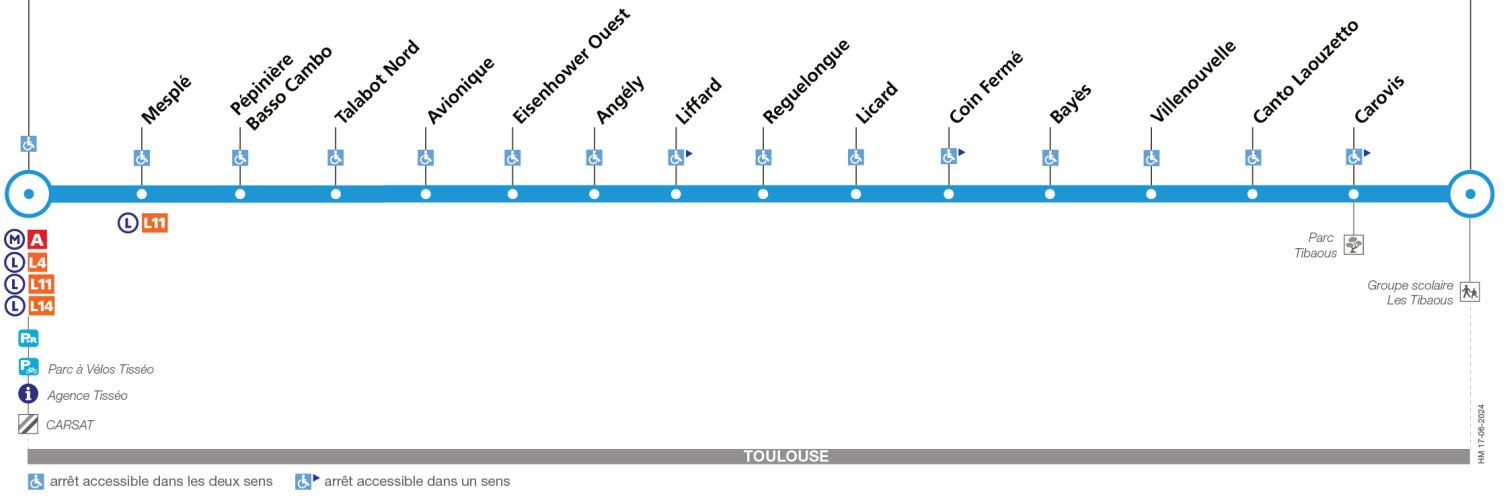

53

Direction Basso Cambo

du 4 novembre 2024
au 31 août 2025

Basso Cambo

Tibaus

Lundi à vendredi

Tibaus	06:00	06:30	07:00	07:20	07:40	08:00	08:16	08:38	08:59	09:19	09:49	10:19	10:49	11:19	11:48	12:18	12:48	13:18	13:48	14:18	14:48	15:08	15:28	15:48
Villenouvelle	06:02	06:32	07:02	07:22	07:42	08:02	08:18	08:40	09:01	09:21	09:51	10:21	10:51	11:21	11:50	12:20	12:50	13:20	13:50	14:20	14:50	15:10	15:30	15:50
Reguelongue	06:05	06:35	07:08	07:28	07:48	08:08	08:24	08:46	09:04	09:24	09:54	10:24	10:54	11:24	11:53	12:23	12:53	13:23	13:53	14:23	14:53	15:13	15:33	15:53
Avionique	06:10	06:40	07:13	07:33	07:53	08:16	08:32	08:54	09:11	09:29	09:59	10:29	10:59	11:29	11:58	12:28	12:58	13:28	13:58	14:28	14:58	15:18	15:38	15:58
Basso Cambo	06:15	06:45	07:18	07:38	08:02	08:27	08:45	09:02	09:18	09:36	10:06	10:34	11:04	11:34	12:03	12:33	13:03	13:34	14:04	14:34	15:04	15:24	15:44	16:05
Tibaus	16:06	16:29	16:44	17:04	17:24	17:44	18:04	18:31	19:01	19:34	20:07	20:42												
Villenouvelle	16:08	16:31	16:46	17:06	17:26	17:46	18:06	18:33	19:03	19:36	20:09	20:44												
Reguelongue	16:11	16:34	16:49	17:11	17:31	17:51	18:11	18:38	19:06	19:39	20:12	20:47												
Avionique	16:16	16:40	16:55	17:17	17:37	17:57	18:17	18:44	19:11	19:44	20:17	20:52												
Basso Cambo	16:23	16:47	17:02	17:24	17:44	18:04	18:24	18:50	19:17	19:48	20:21	20:56												

Samedi

Tibaus	06:00	06:40	07:20	08:00	08:40	09:20	10:01	10:41	11:22	12:02	12:43	13:23	14:04	14:45	15:26	16:06	16:46	17:26	18:06	18:46	19:26	20:21	21:00
Villenouvelle	06:02	06:42	07:22	08:02	08:42	09:22	10:03	10:43	11:24	12:04	12:45	13:25	14:06	14:47	15:28	16:08	16:48	17:28	18:08	18:48	19:28	20:23	21:02
Reguelongue	06:04	06:44	07:24	08:04	08:44	09:25	10:06	10:46	11:27	12:07	12:48	13:28	14:09	14:50	15:31	16:11	16:51	17:31	18:11	18:51	19:31	20:26	21:05
Avionique	06:07	06:47	07:27	08:07	08:47	09:28	10:09	10:49	11:30	12:10	12:51	13:31	14:12	14:53	15:34	16:14	16:54	17:34	18:14	18:54	19:34	20:29	21:08
Basso Cambo	06:12	06:52	07:32	08:12	08:52	09:33	10:14	10:54	11:35	12:15	12:56	13:36	14:17	14:58	15:39	16:19	16:59	17:39	18:19	18:59	19:39	20:34	21:13

Lundi à vendredi en vacances scolaires

Tibaus	06:00	06:30	07:00	07:30	08:00	08:30	09:15	10:00	10:45	11:30	12:15	13:00	13:45	14:30	15:15	15:46	16:15	16:45	17:14	17:44	18:14	18:45	19:26	20:07
Villenouvelle	06:02	06:32	07:02	07:32	08:02	08:32	09:17	10:02	10:47	11:32	12:17	13:02	13:47	14:32	15:17	15:48	16:17	16:47	17:16	17:46	18:16	18:47	19:28	20:09
Reguelongue	06:05	06:35	07:05	07:35	08:05	08:35	09:20	10:05	10:50	11:35	12:20	13:05	13:50	14:35	15:20	15:50	16:20	16:49	17:19	17:49	18:19	18:50	19:31	20:12
Avionique	06:08	06:38	07:08	07:39	08:10	08:41	09:23	10:08	10:53	11:38	12:23	13:08	13:53	14:38	15:23	15:54	16:24	16:54	17:23	17:53	18:23	18:54	19:35	20:15
Basso Cambo	06:13	06:43	07:13	07:44	08:15	08:46	09:28	10:13	10:58	11:43	12:28	13:13	13:58	14:43	15:28	15:59	16:29	16:59	17:29	17:59	18:29	19:00	19:39	20:19
Tibaus	20:47																							
Villenouvelle	20:49																							
Reguelongue	20:52																							
Avionique	20:55																							
Basso Cambo	20:59																							

Lundi à vendredi du 7 juillet au 29 août