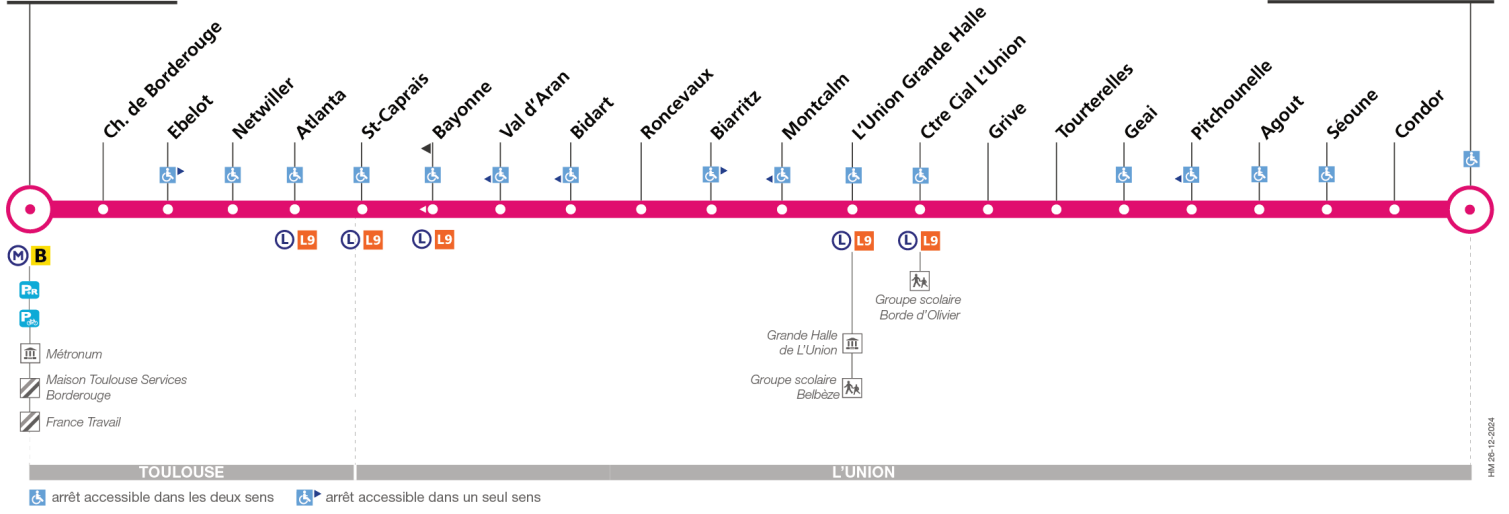

40

Direction L'Union Malbou

du 20 janvier 2025
au 31 août 2025

Borderouge

L'Union Malbou

Lundi à vendredi

Borderouge	06:10	06:35	07:05	07:35	08:05	08:35	09:05	09:35	10:05	10:35	11:05	11:35	12:05	12:35	13:05	13:35	14:05	14:35	15:05	15:35	16:05	16:35	17:05	17:35
Atlanta	06:14	06:39	07:09	07:40	08:10	08:40	09:09	09:39	10:09	10:39	11:09	11:39	12:10	12:40	13:10	13:40	14:10	14:40	15:10	15:40	16:10	16:41	17:11	17:41
Val d'Aran	06:16	06:41	07:12	07:43	08:13	08:43	09:12	09:42	10:12	10:42	11:12	11:42	12:13	12:42	13:12	13:42	14:12	14:42	15:12	15:43	16:13	16:44	17:14	17:44
L'Union Grande Halle	06:19	06:44	07:16	07:48	08:18	08:48	09:16	09:46	10:16	10:46	11:16	11:46	12:17	12:46	13:16	13:46	14:16	14:46	15:16	15:47	16:18	16:49	17:19	17:49
L'Union Malbou	06:26	06:51	07:23	07:56	08:26	08:56	09:24	09:54	10:24	10:54	11:24	11:54	12:25	12:54	13:24	13:54	14:24	14:54	15:24	15:55	16:27	16:58	17:28	17:58
Borderouge	18:05	18:35	19:10	19:45	20:24	21:00																		
Atlanta	18:11	18:40	19:15	19:49	20:28	21:04																		
Val d'Aran	18:14	18:43	19:17	19:51	20:30	21:06																		
L'Union Grande Halle	18:19	18:48	19:21	19:54	20:33	21:09																		
L'Union Malbou	18:27	18:56	19:29	20:02	20:41	21:17																		

Samedi

Borderouge	06:10	07:00	08:00	09:00	10:00	11:00	12:00	13:00	14:00	15:00	16:00	17:00	18:00	19:00	19:45	20:30								
Atlanta	06:14	07:04	08:04	09:04	10:04	11:04	12:04	13:04	14:04	15:04	16:04	17:04	18:04	19:04	19:49	20:34								
Val d'Aran	06:16	07:06	08:06	09:06	10:06	11:06	12:06	13:07	14:07	15:07	16:07	17:07	18:07	19:07	19:51	20:36								
L'Union Grande Halle	06:19	07:09	08:10	09:10	10:10	11:10	12:10	13:11	14:11	15:11	16:11	17:11	18:11	19:11	19:55	20:40								
L'Union Malbou	06:26	07:16	08:17	09:17	10:17	11:17	12:17	13:18	14:18	15:18	16:19	17:19	18:19	19:19	20:03	20:48								