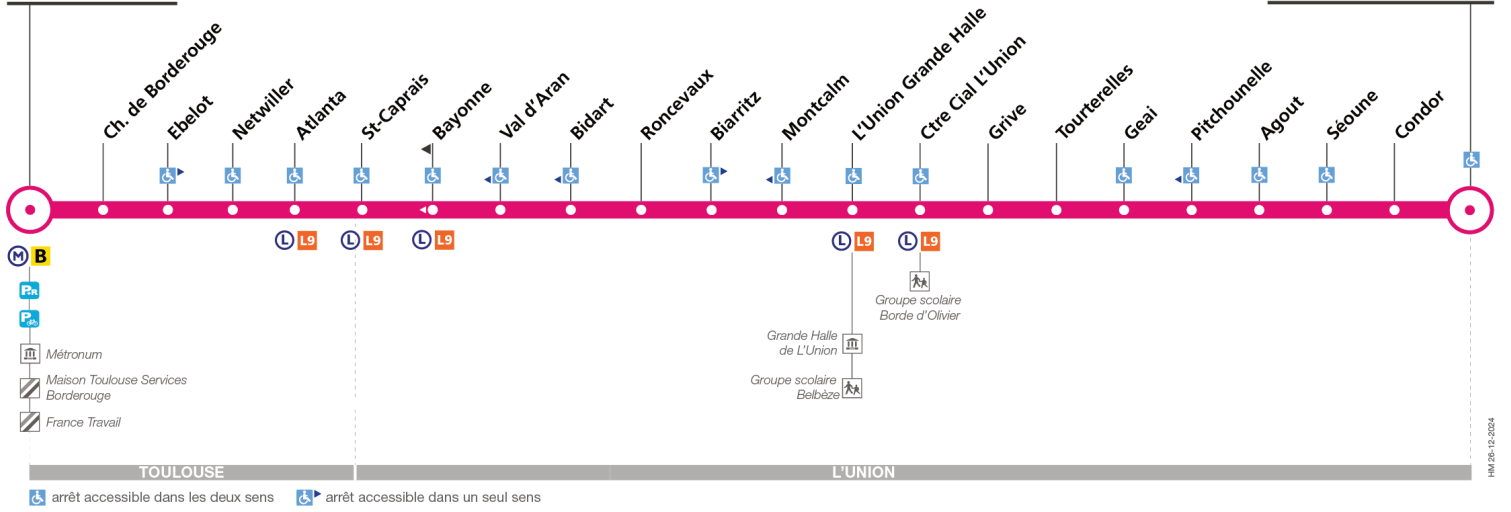

Horaires théoriques dépendant des conditions de circulation.
Pour connaître les horaires en temps réel, vous pouvez consulter notre site www.tisseo.fr ou notre application mobile.

40

Direction Borderouge

du 20 janvier 2025
au 31 août 2025

Borderouge

L'Union Malbou

Lundi à vendredi

L'Union Malbou	06:00	06:35	07:05	07:35	08:05	08:35	09:05	09:35	10:05	10:35	11:05	11:35	12:05	12:35	13:05	13:35	14:05	14:35	15:05	15:35	16:05	16:35	17:05	17:35
L'Union Grande Halle	06:07	06:42	07:15	07:44	08:14	08:44	09:12	09:42	10:12	10:42	11:12	11:42	12:12	12:42	13:12	13:42	14:12	14:42	15:12	15:42	16:12	16:42	17:12	17:42
Bayonne	06:11	06:46	07:21	07:53	08:24	08:50	09:18	09:47	10:17	10:47	11:17	11:47	12:17	12:47	13:17	13:47	14:17	14:47	15:17	15:47	16:18	16:48	17:18	17:48
Atlanta	06:13	06:48	07:24	07:57	08:28	08:54	09:21	09:50	10:20	10:50	11:20	11:50	12:20	12:50	13:20	13:50	14:20	14:50	15:20	15:50	16:22	16:52	17:22	17:52
Borderouge	06:18	06:53	07:29	08:03	08:34	08:59	09:26	09:55	10:25	10:55	11:25	11:55	12:25	12:55	13:25	13:55	14:25	14:55	15:25	15:55	16:27	16:57	17:27	17:57
L'Union Malbou	18:05	18:35	19:05	19:38	20:11	20:45																		
L'Union Grande Halle	18:12	18:42	19:11	19:44	20:17	20:51																		
Bayonne	18:17	18:47	19:16	19:49	20:22	20:56																		
Atlanta	18:21	18:50	19:18	19:51	20:24	20:58																		
Borderouge	18:26	18:55	19:23	19:56	20:29	21:03																		