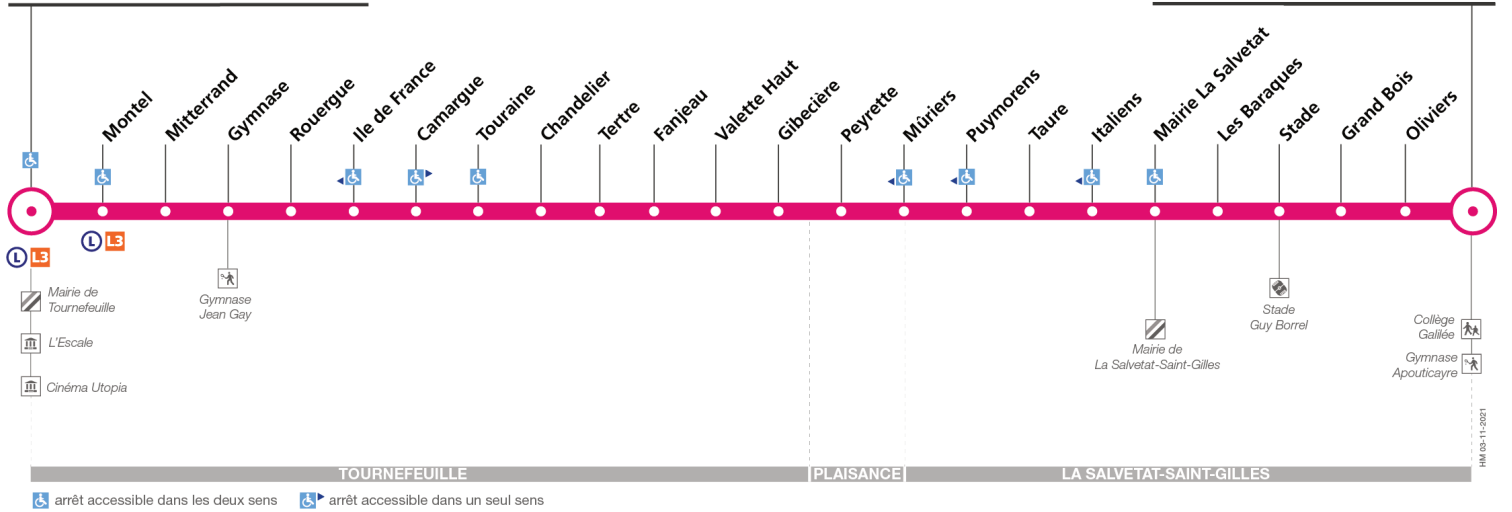

121

Direction Tournefeuille Les Chênes

du 4 septembre 2023
au 1 septembre 2024

Tournefeuille Les Chênes

La Salvetat Apouticayre

Lundi à vendredi

La Salvetat Apouticayre	06:15	06:50	07:20	07:50	08:20	08:50	09:20	10:20	11:20	12:40	13:40	14:40	15:40	16:45	17:15	17:45	18:15	18:45	19:10
Mairie La Salvetat	06:21	06:57	07:27	07:57	08:27	08:57	09:26	10:26	11:27	12:46	13:45	14:45	15:47	16:52	17:22	17:52	18:22	18:50	19:15
Valette Haut	06:27	07:03	07:33	08:03	08:35	09:03	09:32	10:32	11:33	12:52	13:51	14:51	15:53	16:58	17:28	17:58	18:28	18:56	19:21
Ile de France	06:33	07:09	07:39	08:09	08:42	09:09	09:38	10:38	11:39	12:58	13:56	14:56	15:59	17:04	17:35	18:04	18:34	19:01	19:26
Tournefeuille Les Chênes	06:36	07:13	07:43	08:13	08:46	09:13	09:41	10:41	11:43	13:01	13:59	14:59	16:03	17:08	17:39	18:08	18:38	19:04	19:29

Lundi à vendredi du 8 juillet au 30 août

La Salvetat Apouticayre	06:25	07:25	08:25	09:25	10:25	11:25	12:40	13:45	14:45	15:45	16:30	17:20	18:15	19:15
Mairie La Salvetat	06:30	07:31	08:31	09:30	10:30	11:30	12:45	13:50	14:50	15:50	16:36	17:26	18:21	19:20
Valette Haut	06:36	07:37	08:37	09:36	10:36	11:36	12:51	13:56	14:56	15:56	16:42	17:32	18:27	19:26
Ile de France	06:41	07:43	08:43	09:41	10:41	11:41	12:56	14:01	15:01	16:01	16:50	17:40	18:34	19:31
Tournefeuille Les Chênes	06:44	07:47	08:47	09:44	10:44	11:44	12:59	14:04	15:04	16:04	16:54	17:44	18:37	19:34

Horaires théoriques dépendant des conditions de circulation.
Pour connaître les horaires en temps réel, vous pouvez consulter notre site www.tisseo.fr ou notre **application mobile**.

Attention, certains départs de cette ligne peuvent être réalisés avec des minibus