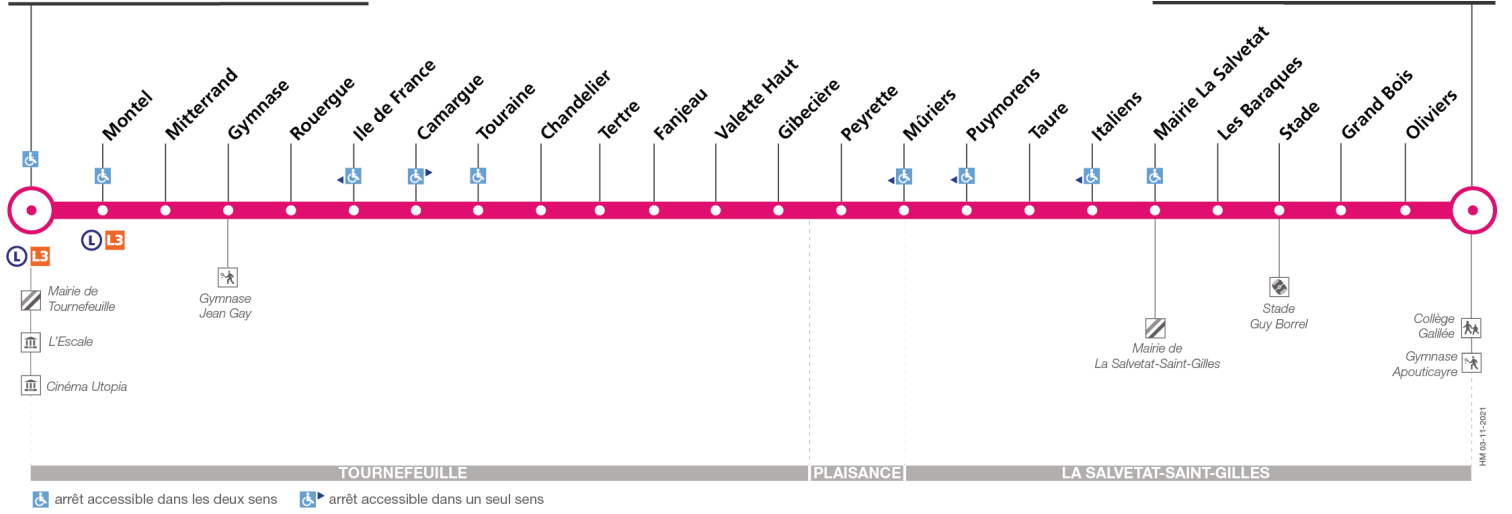

## Direction La Salvetat Apouticayre

du 4 septembre 2023  
au 1 septembre 2024

### Tournefeuille Les Chênes

### La Salvetat Apouticayre

### Lundi à vendredi du 8 juillet au 30 août

Tournefeuille Les Chênes	06:45	07:50	08:50	09:45	10:45	11:45	13:00	14:05	15:05	16:05	16:55	17:45	18:45	19:35
Ile de France	06:50	07:55	08:55	09:50	10:50	11:50	13:05	14:10	15:10	16:10	17:01	17:51	18:49	19:39
Valette Haut	06:56	08:01	09:01	09:56	10:56	11:56	13:11	14:16	15:16	16:16	17:07	17:57	18:55	19:45
Mairie La Salvetat	07:02	08:07	09:07	10:02	11:02	12:02	13:17	14:22	15:22	16:22	17:13	18:03	19:01	19:51
La Salvetat Apouticayre	07:08	08:13	09:13	10:08	11:08	12:08	13:23	14:28	15:28	16:28	17:19	18:09	19:06	19:56