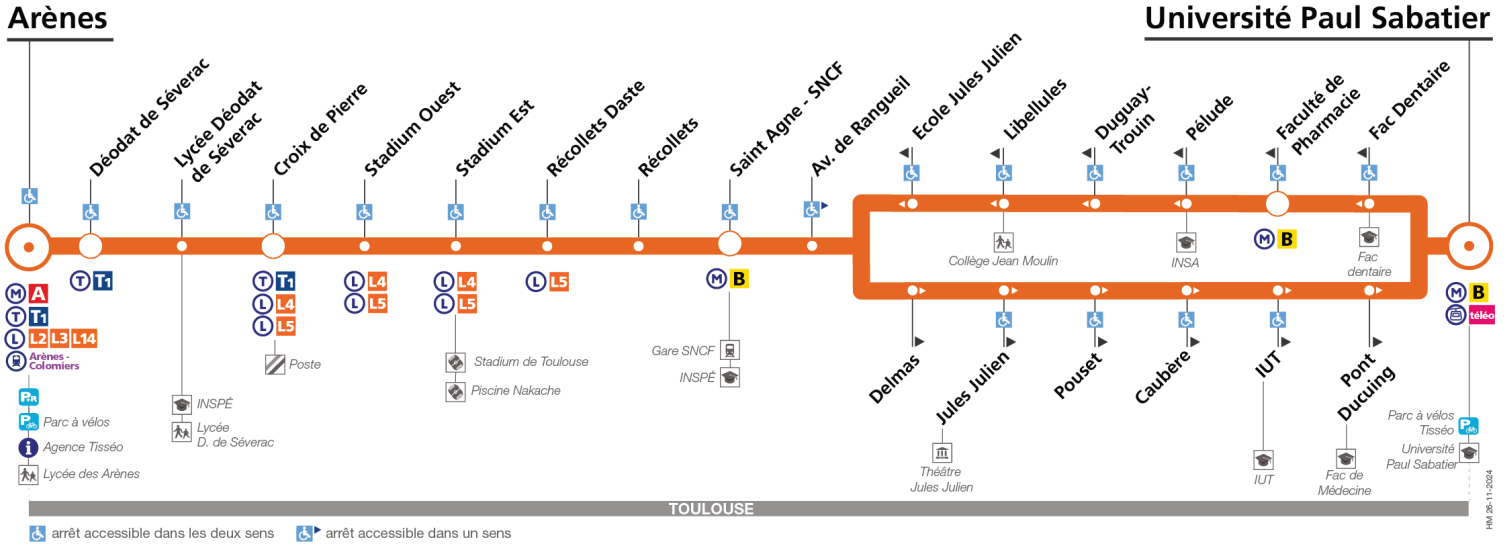

34

Direction Arènes

du 3 février 2025
au 6 juillet 2025

Lundi à vendredi

Université Paul Sabatier	05:55	06:24	06:41	06:53	07:05	07:16	07:27	07:38	07:50	08:02	08:14	08:26	08:38	08:50	09:02	09:14	09:26	09:38	09:50	10:05	10:20	10:35	10:50	11:05
Faculté de Pharmacie	05:58	06:27	06:44	06:56	07:08	07:19	07:30	07:41	07:53	08:05	08:17	08:29	08:41	08:53	09:05	09:17	09:29	09:41	09:53	10:08	10:23	10:38	10:53	11:08
Ecole Jules Julien	06:02	06:31	06:48	07:00	07:13	07:24	07:35	07:46	07:58	08:10	08:23	08:35	08:47	08:58	09:10	09:22	09:34	09:46	09:58	10:13	10:28	10:43	10:58	11:13
Saint Agne SNCF	06:05	06:34	06:51	07:03	07:16	07:28	07:39	07:50	08:02	08:14	08:28	08:40	08:52	09:03	09:14	09:26	09:38	09:50	10:02	10:17	10:32	10:47	11:02	11:17
Récollets Daste	06:08	06:37	06:54	07:06	07:19	07:32	07:43	07:54	08:06	08:18	08:32	08:44	08:56	09:07	09:18	09:30	09:42	09:54	10:06	10:21	10:36	10:51	11:06	11:21
Croix de Pierre	06:11	06:40	06:57	07:11	07:24	07:37	07:48	07:59	08:12	08:24	08:38	08:50	09:01	09:11	09:22	09:34	09:46	09:58	10:10	10:25	10:40	10:55	11:10	11:25
Arènes	06:16	06:45	07:02	07:16	07:30	07:44	07:56	08:07	08:20	08:32	08:46	08:58	09:07	09:17	09:28	09:39	09:51	10:03	10:15	10:30	10:45	11:00	11:15	11:30
Université Paul Sabatier	11:20	11:35	11:50	12:05	12:20	12:35	12:50	13:05	13:20	13:35	13:50	14:05	14:20	14:35	14:50	15:05	15:20	15:35	15:50	16:05	16:15	16:25	16:35	16:45
Faculté de Pharmacie	11:23	11:38	11:53	12:08	12:23	12:38	12:53	13:08	13:23	13:38	13:53	14:08	14:23	14:38	14:53	15:08	15:23	15:38	15:53	16:08	16:18	16:28	16:38	16:48
Ecole Jules Julien	11:28	11:43	11:58	12:13	12:28	12:43	12:58	13:13	13:28	13:43	13:58	14:13	14:28	14:43	14:58	15:13	15:28	15:43	15:58	16:13	16:23	16:33	16:43	16:53
Saint Agne SNCF	11:32	11:47	12:02	12:17	12:32	12:47	13:02	13:17	13:32	13:47	14:02	14:17	14:32	14:47	15:02	15:17	15:32	15:47	16:02	16:17	16:27	16:37	16:47	16:57
Récollets Daste	11:36	11:51	12:06	12:21	12:36	12:51	13:06	13:21	13:36	13:51	14:06	14:21	14:36	14:51	15:06	15:21	15:36	15:51	16:06	16:21	16:31	16:41	16:51	17:01
Croix de Pierre	11:40	11:55	12:10	12:25	12:40	12:55	13:10	13:25	13:40	13:55	14:10	14:25	14:40	14:55	15:10	15:25	15:40	15:55	16:10	16:25	16:35	16:45	16:55	17:05
Arènes	11:45	12:00	12:15	12:30	12:45	13:00	13:15	13:30	13:45	14:00	14:15	14:30	14:45	15:00	15:15	15:30	15:46	16:01	16:16	16:31	16:42	16:52	17:04	17:14
Université Paul Sabatier	16:55	17:05	17:16	17:27	17:37	17:47	17:58	18:08	18:18	18:29	18:40	18:51	19:05	19:22	19:39	19:57	20:25	21:00						
Faculté de Pharmacie	16:58	17:09	17:20	17:31	17:41	17:51	18:02	18:11	18:21	18:32	18:43	18:54	19:08	19:25	19:42	20:00	20:28	21:03						
Ecole Jules Julien	17:03	17:14	17:25	17:36	17:46	17:56	18:07	18:16	18:26	18:37	18:48	18:59	19:13	19:30	19:47	20:05	20:32	21:07						
Saint Agne SNCF	17:07	17:18	17:29	17:40	17:50	18:00	18:11	18:20	18:30	18:41	18:52	19:03	19:17	19:34	19:50	20:08	20:35	21:10						
Récollets Daste	17:11	17:22	17:33	17:44	17:54	18:04	18:15	18:24	18:34	18:45	18:56	19:07	19:21	19:38	19:53	20:11	20:38	21:13						
Croix de Pierre	17:15	17:26	17:37	17:48	17:58	18:08	18:19	18:28	18:38	18:49	19:00	19:11	19:25	19:41	19:56	20:14	20:41	21:16						
Arènes	17:24	17:35	17:46	17:57	18:07	18:17	18:28	18:37	18:45	18:56	19:07	19:17	19:31	19:47	20:02	20:20	20:46	21:21						