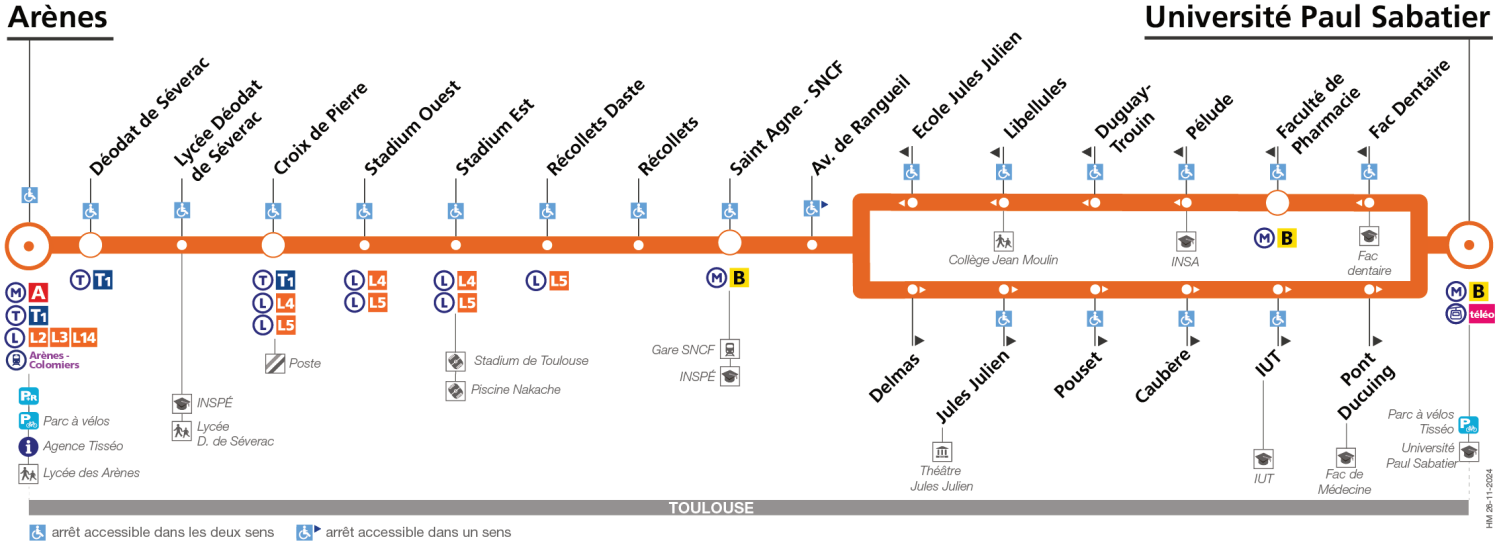

34

Direction Université Paul Sabatier

du 3 février 2025
au 6 juillet 2025

Lundi à vendredi