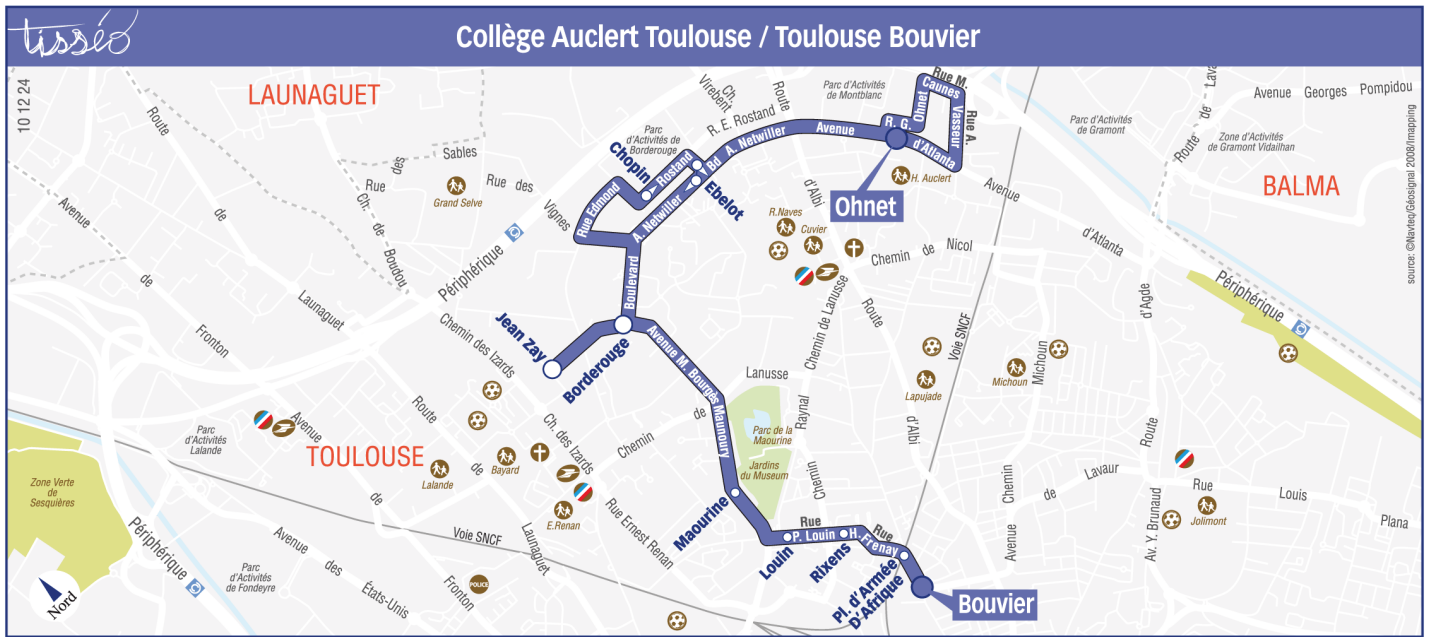

Lundi à vendredi hors vacances scolaires

Bouvier	07:55
Pl de l'Armée d'Afrique	07:55
Rixens	07:57
Louin	07:58
Maourine	07:59
Borderoque	08:04
Jean Zay	08:07
Chopin	08:14
Ebelot	08:15
Ohnet	08:20

Horaires théoriques dépendant des conditions de circulation.

Pour connaître les horaires en temps réel, vous pouvez consulter notre site [www.tisseo.fr](http://www.tisseo.fr) ou notre application mobile.

Lundi à vendredi hors vacances scolaires

	m	e
Ohnet	12:40	17:10
Ebelot	12:47	17:17
Boderouge	12:53	17:23
Jean Zay	12:55	17:25
Maurine	13:00	17:30
Louin	13:02	17:32
Rixens	13:03	17:33
Pt. de l'Armée d'Afrique	13:03	17:33
Bouvier	13:03	17:33