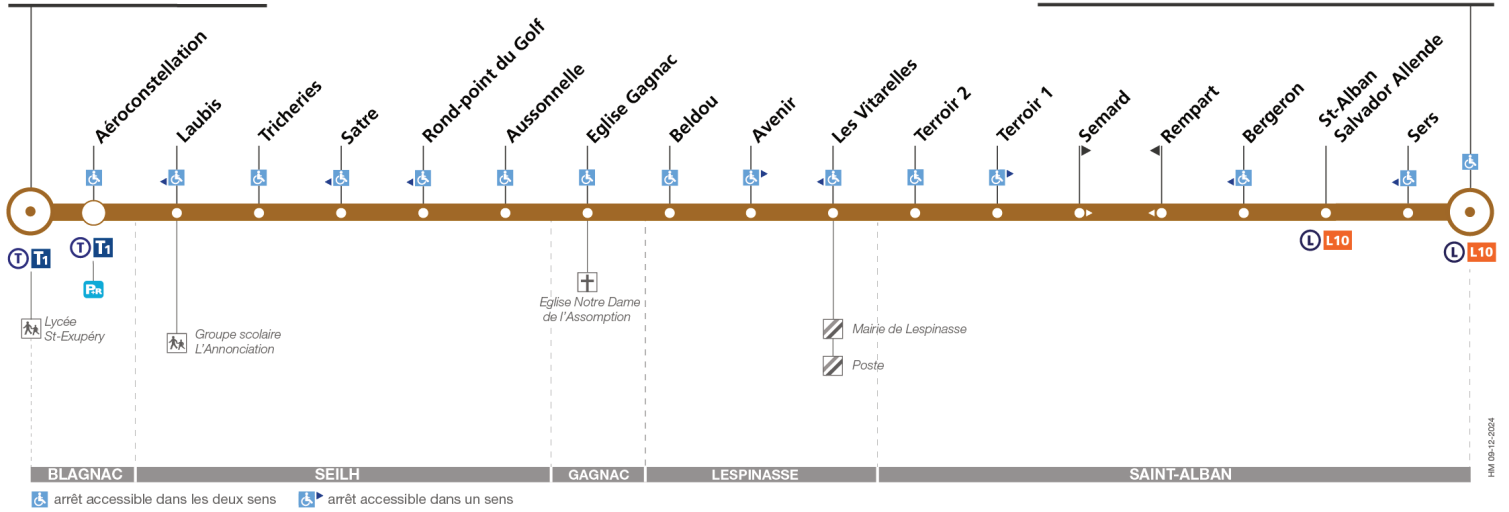

Lundi à vendredi en vacances scolaires

Andromède-Lycée	07:40	08:00	09:10	09:30	16:05	16:45	17:35	18:15	19:00
Aéroconstellation	07:44	08:03	09:13	09:32	16:08	16:49	17:39	18:19	19:04
Tricheries	07:49	08:08	09:18	09:36	16:13	16:55	17:45	18:25	19:10
Rond-point du Golf	07:52	08:10	09:19	09:37	16:14	16:58	17:48	18:28	19:11
Avenir	08:00	08:15	09:24	09:41	16:20	17:06	17:56	18:36	19:15
Terroir 2	08:05	08:20	09:29	09:46	16:25	17:11	18:01	18:41	19:20
Bergeron	08:07	08:22	09:31	09:48	16:27	17:13	18:03	18:43	19:22
Fenouillet Ctre Cial - Entrée Sud	08:12	08:27	09:36	09:53	16:32	17:18	18:08	18:48	19:27

Horaires théoriques dépendant des conditions de circulation.
Pour connaître les horaires en temps réel, vous pouvez consulter notre site www.tisseo.fr ou notre application mobile.

130

Direction Andromède Lycée

du 6 janvier 2025
au 4 juillet 2025

Andromède-Lycée

Fenouillet Ctre Cial - Entrée Sud

Lundi à vendredi

	06:55	-	08:15	08:35	09:45	16:10	16:55	17:40	18:25	19:05
Fenouillet Ctre Cial - Entrée Sud	07:00	-	08:19	08:39	09:49	16:14	16:59	17:44	18:29	19:09
Bergeron	07:02	-	08:21	08:41	09:51	16:16	17:01	17:46	18:31	19:11
Terroir 2	07:07	-	08:25	08:45	09:55	16:22	17:07	17:51	18:36	19:15
Avenir	-	07:20	-	-	-	-	-	-	-	-
Beldou	07:17	07:32	08:38	08:58	10:01	16:29	17:14	18:00	18:43	19:21
Rond-point du Golf	07:20	07:37	08:41	09:01	10:04	16:33	17:18	18:04	18:47	19:24
Tricherries	07:23	07:40	08:45	09:05	10:06	16:35	17:20	18:06	18:49	19:26
Aéroconstellation	07:25	07:42	08:48	09:08	10:08	16:36	17:21	18:07	18:50	19:27
Andromède-Lycée										