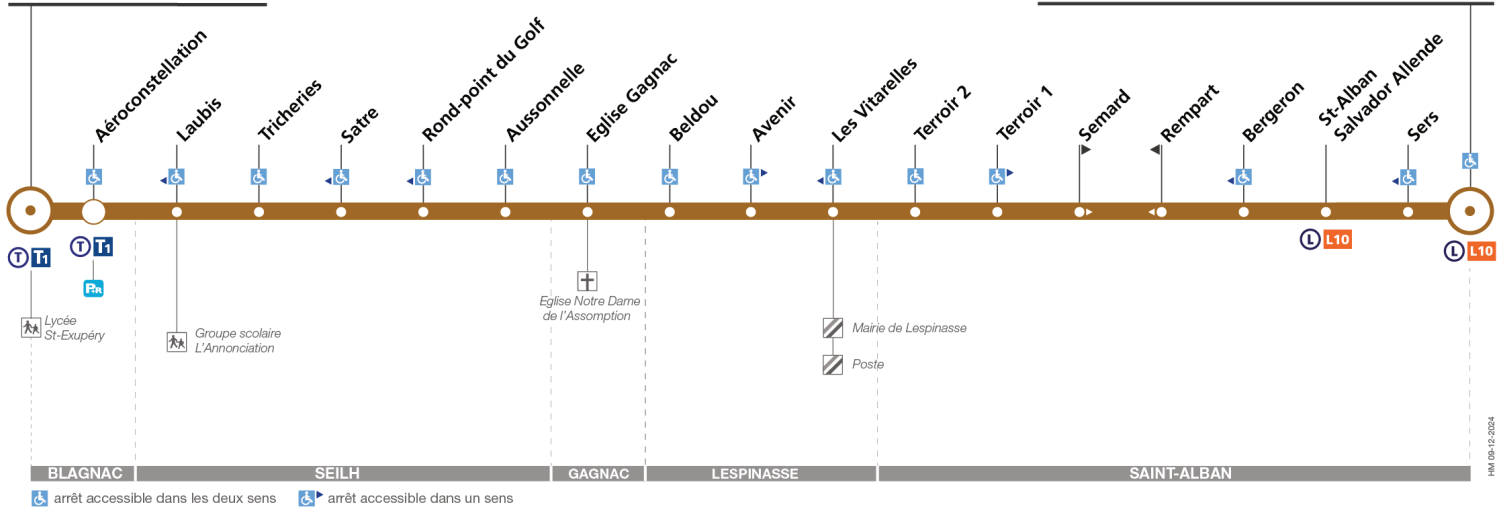

130

Direction Fenouillet Centre Commercial - Entrée Sud

du 6 janvier 2025
au 4 juillet 2025

Andromède-Lycée

Fenouillet Ctre Cial - Entrée Sud

↔ arrêt accessible dans les deux sens ↗ arrêt accessible dans un sens

Lundi à vendredi

	m										Notes	
Andromède-Lycée	07:00	07:40	08:00	09:15	09:35	12:15	16:05	16:45	17:35	18:15	19:00	
Aéroconstellation	07:04	07:44	08:04	09:19	09:39	12:19	16:09	16:50	17:40	18:19	19:04	
Tricheries	07:09	07:50	08:10	09:24	09:44	12:25	16:15	16:57	17:47	18:25	19:10	
Rond-point du Golf	07:10	07:51	08:11	09:25	09:45	12:27	16:17	17:00	17:51	18:28	19:11	
Beldou	07:14	07:56	-	-	-	-	-	-	-	-	-	
Avenir	-	-	08:18	09:30	09:50	12:34	16:25	17:09	18:00	18:37	19:16	m Uniquement le mercredi
Terroir 2	-	-	08:23	09:35	09:55	12:39	16:30	17:14	18:03	18:40	19:19	
Bergeron	-	-	08:25	09:37	09:57	12:41	16:32	17:16	18:05	18:42	19:21	
Fenouillet Ctre Cial - Entrée Sud	-	-	08:30	09:42	10:02	12:46	16:37	17:21	18:10	18:47	19:26	

Lundi à vendredi en vacances scolaires

Andromède-Lycée	07:40	08:00	09:10	09:30	16:05	16:45	17:35	18:15	19:00
Aéroconstellation	07:44	08:03	09:13	09:32	16:08	16:49	17:39	18:19	19:04
Tricheries	07:49	08:08	09:18	09:36	16:13	16:55	17:45	18:25	19:10
Rond-point du Golf	07:52	08:10	09:19	09:37	16:14	16:58	17:48	18:28	19:11
Avenir	08:00	08:15	09:24	09:41	16:20	17:06	17:56	18:36	19:15
Terroir 2	08:05	08:20	09:29	09:46	16:25	17:11	18:01	18:41	19:20
Bergeron	08:07	08:22	09:31	09:48	16:27	17:13	18:03	18:43	19:22
Fenouillet Ctre Cial - Entrée Sud	08:12	08:27	09:36	09:53	16:32	17:18	18:08	18:48	19:27