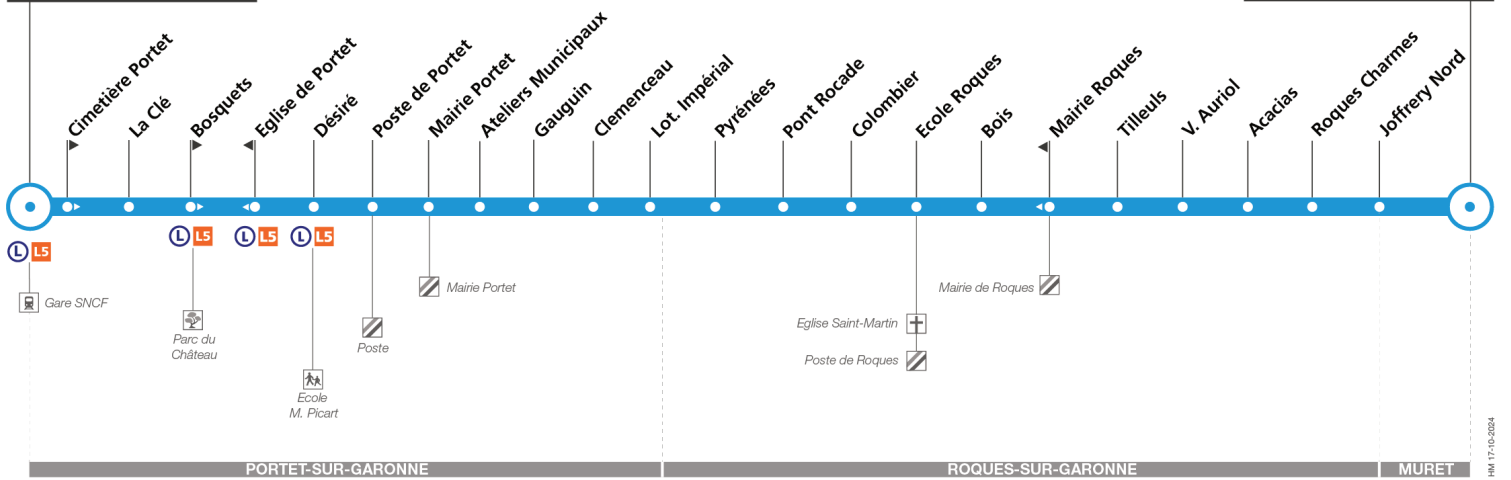

320

Direction Portet Gare SNCF

du 4 novembre 2024
au 31 août 2025

Portet Gare SNCF

Muret Sans Souci

Lundi à vendredi

Muret Sans Souci	06:00	06:35	07:05	07:35	08:05	08:35	09:40	10:35	11:35	12:35	13:33	14:30	15:35	16:40	17:05	17:45	18:05	18:50	19:05	19:55	20:05
Roques Charmes	06:04	06:39	07:09	07:39	08:09	08:39	09:44	10:39	11:39	12:39	13:37	14:34	15:39	16:44	17:09	17:49	18:09	18:54	19:09	19:59	20:09
Tilleuls	06:08	06:43	07:13	07:43	08:13	08:43	09:48	10:43	11:43	12:43	13:41	14:38	15:43	16:48	17:13	17:53	18:13	18:58	19:13	20:03	20:13
Ecole Roques	06:11	06:46	07:16	07:46	08:16	08:46	09:51	10:46	11:46	12:46	13:44	14:41	15:46	16:51	17:16	17:56	18:16	19:01	19:16	20:06	20:16
Pont Rocade	06:13	06:48	07:18	07:48	08:18	08:48	09:53	10:48	11:48	12:48	13:46	14:43	15:48	16:53	17:18	17:58	18:18	19:03	19:18	20:08	20:18
Clemenceau	06:16	06:51	07:21	07:51	08:21	08:51	09:56	10:51	11:51	12:51	13:49	14:46	15:51	16:56	17:20	18:00	18:20	19:05	19:20	20:10	20:20
Ateliers Municipaux	06:18	06:53	07:23	07:53	08:23	08:53	09:58	10:53	11:53	12:53	13:51	14:48	15:53	16:57	17:22	18:02	18:22	19:07	19:22	20:12	20:22
La Clé	06:23	06:58	07:28	07:58	08:28	08:58	10:03	10:58	11:57	12:57	13:55	14:52	15:57	17:02	17:27	18:07	18:27	19:12	19:27	20:17	20:27
Portet Gare SNCF	06:28	07:03	07:33	08:03	08:33	09:03	10:08	11:03	12:02	13:02	14:00	14:57	16:02	17:07	17:32	18:12	18:32	19:17	19:32	20:22	20:32