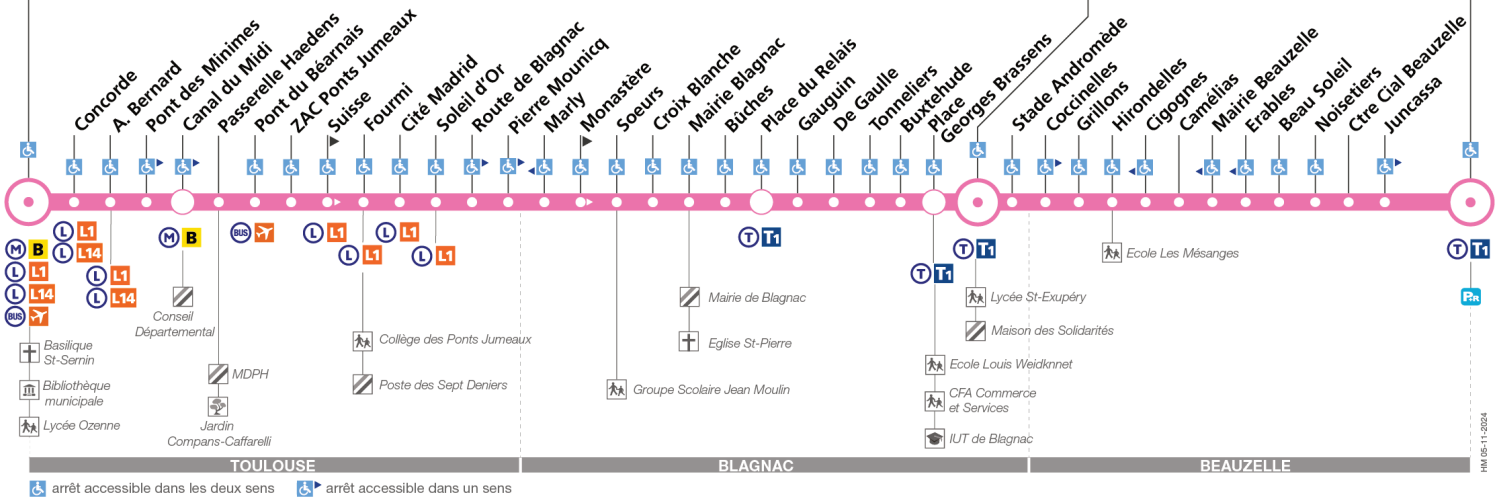

70

Direction Aéroconstellation

du 18 novembre 2024 au 6 juillet 2025

Jeanne d'Arc

Andromède-Lycée

Aéroconstellation

Lundi à vendredi

Table of bus departure times for Monday to Friday, listing stops and corresponding times.

Samedi

Table of bus departure times for Saturday, listing stops and corresponding times.

## Dimanche et jours fériés

Jeanne d'Arc	06:05	06:45	07:20	07:50	08:20	08:50	09:20	09:50	10:20	10:50	11:20	11:50	12:20	12:50	13:20	13:50	14:20	14:50	15:20	15:50	16:20	16:50	17:20	17:50
Canal du Midi	06:09	06:49	07:24	07:54	08:24	08:54	09:24	09:54	10:24	10:54	11:24	11:54	12:24	12:54	13:24	13:54	14:24	14:54	15:24	15:54	16:24	16:54	17:24	17:54
ZAC Ponts Jumeaux	06:12	06:52	07:27	07:57	08:27	08:57	09:27	09:57	10:27	10:57	11:27	11:57	12:27	12:57	13:27	13:57	14:27	14:57	15:27	15:57	16:27	16:57	17:27	17:57
Marly	06:19	06:59	07:34	08:04	08:34	09:05	09:36	10:06	10:36	11:07	11:38	12:08	12:38	13:08	13:37	14:07	14:36	15:06	15:36	16:06	16:36	17:07	17:37	18:07
Mairie Blagnac	06:22	07:02	07:37	08:07	08:37	09:08	09:39	10:09	10:39	11:10	11:41	12:11	12:41	13:11	13:40	14:10	14:39	15:09	15:39	16:09	16:39	17:10	17:40	18:10
Place du Relais	06:24	07:04	07:39	08:09	08:39	09:10	09:41	10:11	10:41	11:12	11:43	12:13	12:43	13:13	13:42	14:12	14:41	15:11	15:41	16:11	16:41	17:12	17:42	18:12
Andromède-Lycée	06:28	07:08	07:43	08:13	08:43	09:14	09:45	10:15	10:45	11:16	11:47	12:17	12:47	13:17	13:46	14:16	14:45	15:15	15:45	16:15	16:45	17:16	17:46	18:16
Cigognes	06:32	07:12	07:47	08:17	08:48	09:19	09:50	10:20	10:50	11:21	11:52	12:22	12:52	13:22	13:51	14:21	14:50	15:20	15:50	16:20	16:50	17:21	17:51	18:21
Ctre Cial Beauzelle	06:36	07:16	07:51	08:21	08:52	09:23	09:54	10:24	10:54	11:25	11:56	12:26	12:56	13:26	13:55	14:25	14:54	15:24	15:54	16:24	16:54	17:25	17:55	18:25
Aéroconstellation	06:38	07:18	07:53	08:23	08:54	09:25	09:56	10:26	10:56	11:27	11:58	12:28	12:58	13:28	13:57	14:27	14:56	15:26	15:56	16:26	16:56	17:27	17:57	18:27