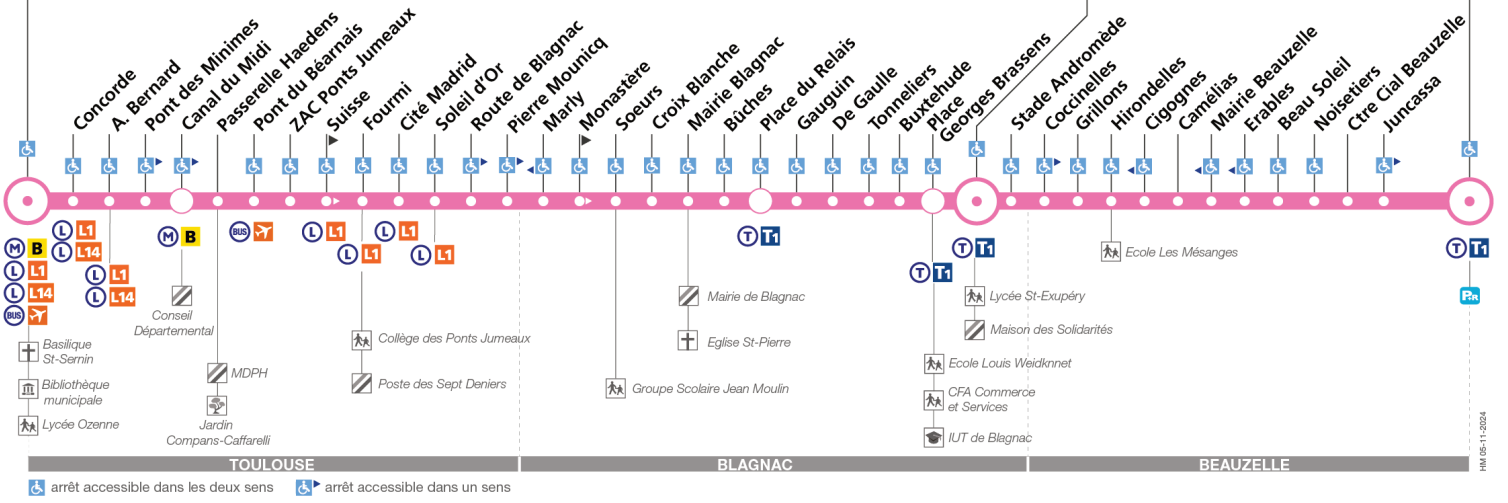

70

Direction Jeanne d'Arc

du 18 novembre 2024 au 6 juillet 2025

Jeanne d'Arc

Andromède-Lycée

Aéroconstellation

Lundi à vendredi

Table of bus departure times for Monday to Friday, listing stops and corresponding times.