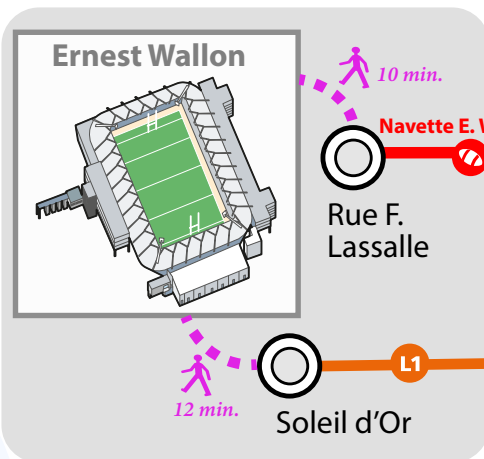

## Vous venez du NORD-OUEST

A621 Grenade  
Cornebarrieu  
Blagnac

## Vous venez du NORD-EST

A68 Albi  
Gaillac  
L'Union

**Aéroconstellation**  
Rejoignez le stade en 60 minutes

T1

**Borderouge**  
Rejoignez le stade en 20 minutes

**Balma Gramont**  
Rejoignez le stade en 35 minutes

## Vous venez de l'OUEST

N124 Auch  
L'Isle Jourdain  
Colomiers

**Arènes**  
Rejoignez le stade en 30 minutes

A

Jean Jaurès

**Basso Cambo**  
Rejoignez le stade en 45 minutes

Université Paul Sabatier

téléo

**Ramonville**  
Rejoignez le stade en 40 minutes

A64 Portet  
Muret  
Tarbes

**Oncopole**  
Rejoignez le stade en 45 minutes

A61 Ramonville  
Castelnaudary  
Carcassonne