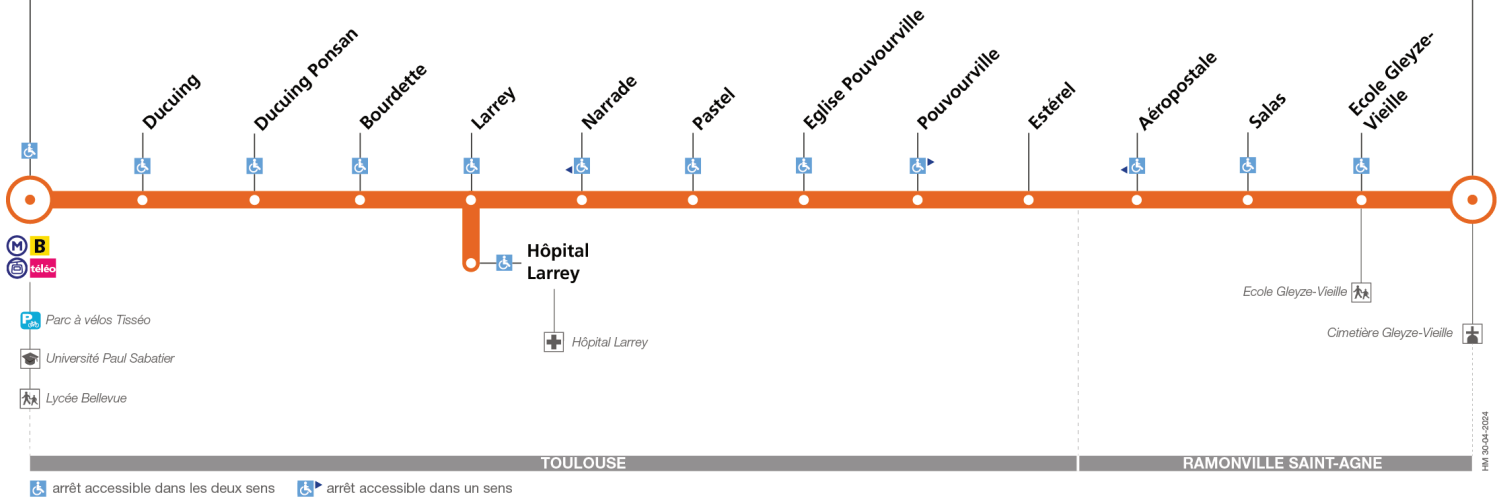

54

Direction Université Paul Sabatier

du 13 mai 2024
au 7 juillet 2024

Université Paul Sabatier

Gleyze-Vieille

Lundi à vendredi

Gleyze-Vieille	05:50	06:18	06:44	06:59	07:12	07:24	07:36	07:48	08:00	08:12	08:24	08:37	08:50	09:03	09:16	09:29	09:42	09:55	10:11	10:27	10:43	10:59	11:15	11:31
Pouvoirville	05:53	06:21	06:47	07:02	07:16	07:29	07:41	07:53	08:05	08:17	08:29	08:42	08:55	09:07	09:20	09:33	09:46	09:59	10:15	10:31	10:47	11:03	11:19	11:35
Hôpital Larrey	05:58	06:26	06:52	07:07	07:22	07:35	07:47	08:00	08:11	08:22	08:34	08:47	09:00	09:12	09:25	09:38	09:51	10:04	10:20	10:36	10:52	11:08	11:24	11:40
Université Paul Sabatier	06:03	06:31	06:58	07:13	07:30	07:45	08:00	08:10	08:20	08:30	08:42	08:55	09:06	09:18	09:31	09:44	09:57	10:10	10:26	10:42	10:58	11:14	11:30	11:46
Gleyze-Vieille	11:47	12:03	12:19	12:35	12:51	13:07	13:23	13:39	13:55	14:11	14:27	14:42	14:57	15:12	15:27	15:41	15:54	16:07	16:20	16:33	16:42	16:51	17:04	17:17
Pouvoirville	11:51	12:07	12:23	12:39	12:55	13:11	13:27	13:43	13:59	14:15	14:31	14:46	15:01	15:16	15:31	15:45	15:58	16:11	16:24	16:37	16:46	16:55	17:08	17:21
Hôpital Larrey	11:56	12:12	12:28	12:44	13:00	13:16	13:32	13:48	14:04	14:20	14:36	14:51	15:06	15:21	15:36	15:50	16:03	16:16	16:29	16:42	16:51	17:00	17:13	17:26
Université Paul Sabatier	12:02	12:18	12:34	12:50	13:06	13:22	13:38	13:54	14:10	14:26	14:42	14:57	15:12	15:27	15:42	15:56	16:09	16:22	16:35	16:49	16:58	17:07	17:19	17:32
Gleyze-Vieille	17:30	17:42	17:54	18:06	18:18	18:30	18:42	18:54	19:06	19:19	19:32	19:47	20:08	20:29	21:00									
Pouvoirville	17:34	17:46	17:58	18:10	18:22	18:34	18:46	18:58	19:10	19:23	19:35	19:50	20:11	20:32	21:03									
Hôpital Larrey	17:39	17:51	18:03	18:15	18:27	18:39	18:51	19:03	19:15	19:28	19:40	19:55	20:15	20:36	21:07									
Université Paul Sabatier	17:45	17:57	18:09	18:21	18:32	18:44	18:56	19:08	19:20	19:33	19:45	20:00	20:20	20:41	21:12									

Samedi

Gleyze-Vieille	06:10	06:45	07:26	08:06	08:47	09:27	10:07	10:47	11:28	12:09	12:43	13:09	13:33	13:56	14:19	14:42	15:05	15:28	15:51	16:14	16:37	17:00	17:23	17:46
Pouvoirville	06:13	06:48	07:29	08:09	08:51	09:31	10:11	10:51	11:32	12:13	12:47	13:13	13:37	14:00	14:23	14:46	15:09	15:32	15:55	16:18	16:41	17:04	17:27	17:50
Hôpital Larrey	06:17	06:52	07:34	08:14	08:56	09:36	10:16	10:56	11:37	12:18	12:52	13:18	13:42	14:05	14:28	14:51	15:14	15:37	16:00	16:23	16:46	17:09	17:32	17:55
Université Paul Sabatier	06:21	06:56	07:38	08:18	09:00	09:40	10:20	11:00	11:41	12:22	12:56	13:22	13:46	14:09	14:32	14:55	15:18	15:41	16:04	16:27	16:50	17:13	17:36	17:59
Gleyze-Vieille	18:10	18:34	18:58	19:18	19:59	20:38																		
Pouvoirville	18:14	18:38	19:02	19:22	20:03	20:42																		
Hôpital Larrey	18:19	18:43	19:07	19:27	20:08	20:47																		
Université Paul Sabatier	18:23	18:47	19:11	19:31	20:12	20:51																		

Dimanche et jours fériés