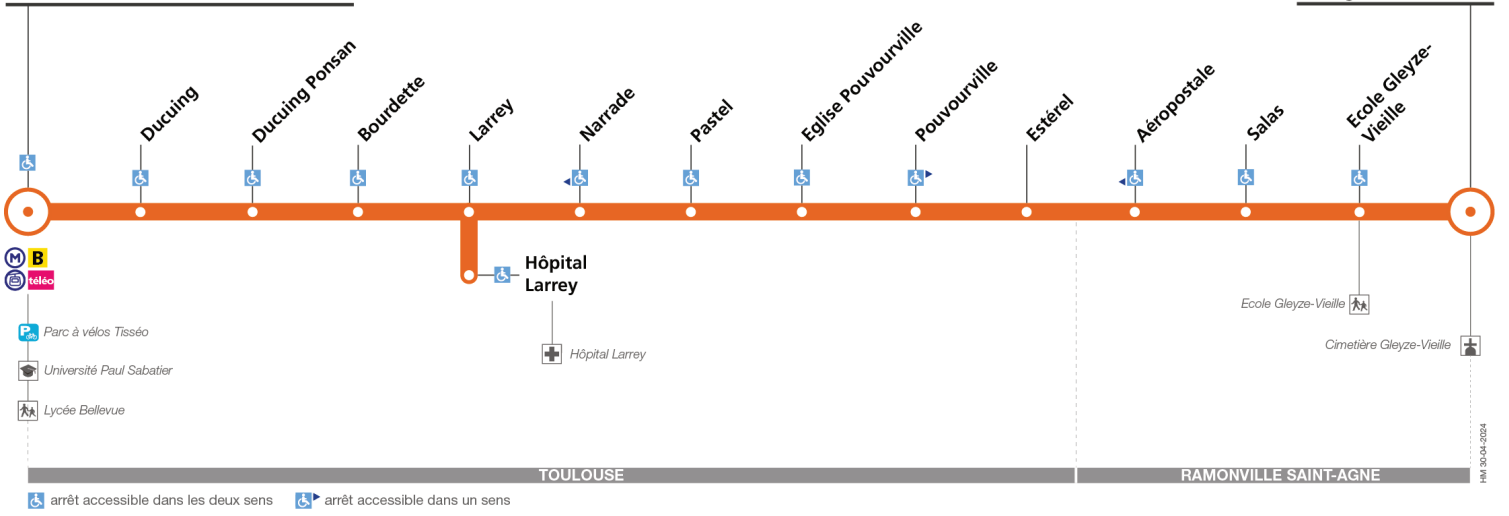

54

Direction Gleyze-Vieille

du 13 mai 2024
au 7 juillet 2024

Université Paul Sabatier

Gleyze-Vieille

Lundi à vendredi

Université Paul Sabatier	05:59	06:23	06:39	06:52	07:04	07:16	07:28	07:36	07:42	07:54	08:06	08:18	08:30	08:42	08:54	09:07	09:20	09:33	09:49	10:05	10:21	10:37	10:53	11:09
Hôpital Larrey	06:05	06:29	06:45	06:58	07:10	07:24	07:36	07:42	07:51	08:03	08:14	08:26	08:38	08:50	09:01	09:14	09:27	09:40	09:56	10:11	10:27	10:43	10:59	11:15
Pouvoirville	06:09	06:33	06:49	07:03	07:15	07:29	07:41	07:48	07:57	08:09	08:20	08:31	08:43	08:55	09:06	09:19	09:32	09:45	10:01	10:16	10:32	10:48	11:04	11:20
Gleyze-Vieille	06:12	06:36	06:52	07:06	07:18	07:33	07:45	07:52	08:01	08:13	08:24	08:35	08:46	08:58	09:09	09:22	09:35	09:48	10:04	10:19	10:35	10:51	11:07	11:23
Université Paul Sabatier	11:25	11:41	11:57	12:13	12:29	12:45	13:01	13:17	13:33	13:49	14:05	14:19	14:33	14:47	15:01	15:14	15:27	15:40	15:53	16:05	16:17	16:29	16:41	16:53
Hôpital Larrey	11:31	11:47	12:04	12:20	12:36	12:52	13:08	13:24	13:40	13:56	14:12	14:26	14:40	14:54	15:08	15:21	15:34	15:47	16:00	16:12	16:24	16:36	16:48	17:00
Pouvoirville	11:36	11:52	12:09	12:25	12:41	12:57	13:13	13:29	13:45	14:01	14:17	14:31	14:45	14:59	15:13	15:26	15:39	15:52	16:05	16:17	16:29	16:41	16:53	17:05
Gleyze-Vieille	11:39	11:55	12:12	12:28	12:44	13:00	13:16	13:32	13:48	14:04	14:20	14:34	14:48	15:02	15:16	15:29	15:43	15:56	16:09	16:21	16:33	16:45	16:57	17:09
Université Paul Sabatier	17:05	17:17	17:30	17:43	17:52	18:04	18:16	18:28	18:40	18:52	19:06	19:24	19:46	20:10	20:40	21:19								
Hôpital Larrey	17:12	17:24	17:37	17:50	17:59	18:12	18:24	18:35	18:46	18:58	19:12	19:30	19:52	20:16	20:46	21:25								
Pouvoirville	17:17	17:29	17:42	17:56	18:05	18:18	18:29	18:40	18:51	19:03	19:17	19:35	19:57	20:21	20:51	21:30								
Gleyze-Vieille	17:21	17:33	17:46	18:00	18:09	18:22	18:33	18:44	18:55	19:07	19:21	19:39	20:01	20:24	20:54	21:33								