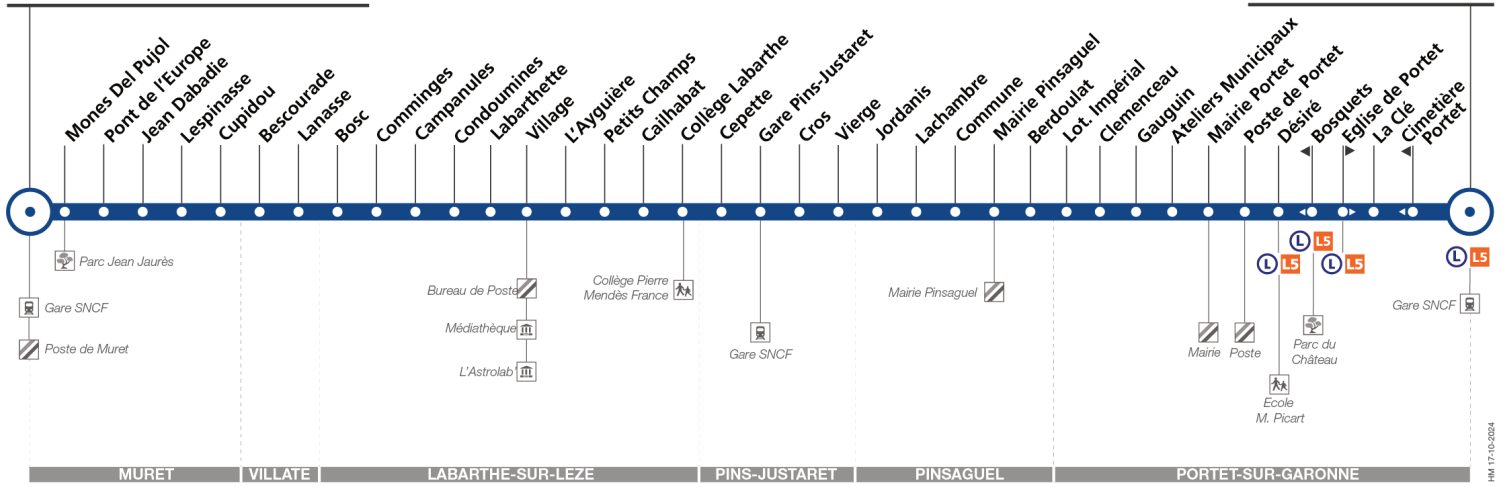

### Lundi à vendredi du 7 juillet au 29 août

Portet Gare SNCF	06:25	07:09	07:45	08:20	09:00	11:20	14:00	16:25	17:25	18:25	18:55	19:25	20:05
Ateliers Municipaux	06:29	07:14	07:50	08:25	09:05	11:24	14:04	16:30	17:30	18:30	18:59	19:29	20:09
Mairie Pinsaguel	06:35	07:20	07:56	08:31	09:11	11:30	14:10	16:36	17:36	18:36	19:05	19:35	20:15
Jordanis	06:39	07:25	08:01	08:36	09:16	11:35	14:15	16:41	17:41	18:41	19:08	19:38	20:18
Gare Pins Justaret	06:44	07:32	08:08	08:43	09:23	11:39	14:19	16:48	17:48	18:48	19:14	19:44	20:24
Collège Labarthe	06:48	07:36	08:12	08:47	09:27	11:43	14:23	16:52	17:52	18:52	19:18	19:48	20:28
Village	06:52	07:40	08:16	08:51	09:31	11:47	14:27	16:56	17:56	18:56	19:22	19:52	20:32
Campanules	06:55	07:43	08:19	08:54	09:34	11:50	14:30	16:59	17:59	18:59	19:25	19:55	20:35
Cupidou	07:01	07:50	08:26	09:01	09:41	11:56	14:36	17:06	18:06	19:06	19:31	20:01	20:41
Muret Gare SNCF - Parvis	07:08	07:59	08:35	09:10	09:50	12:03	14:43	17:15	18:15	19:15	19:38	20:08	20:48

## Direction Portet Gare SNCF (par Labarthe)

du 4 novembre 2024  
au 31 août 2025

### Muret Gare SNCF - Parvis

### Portet Gare SNCF