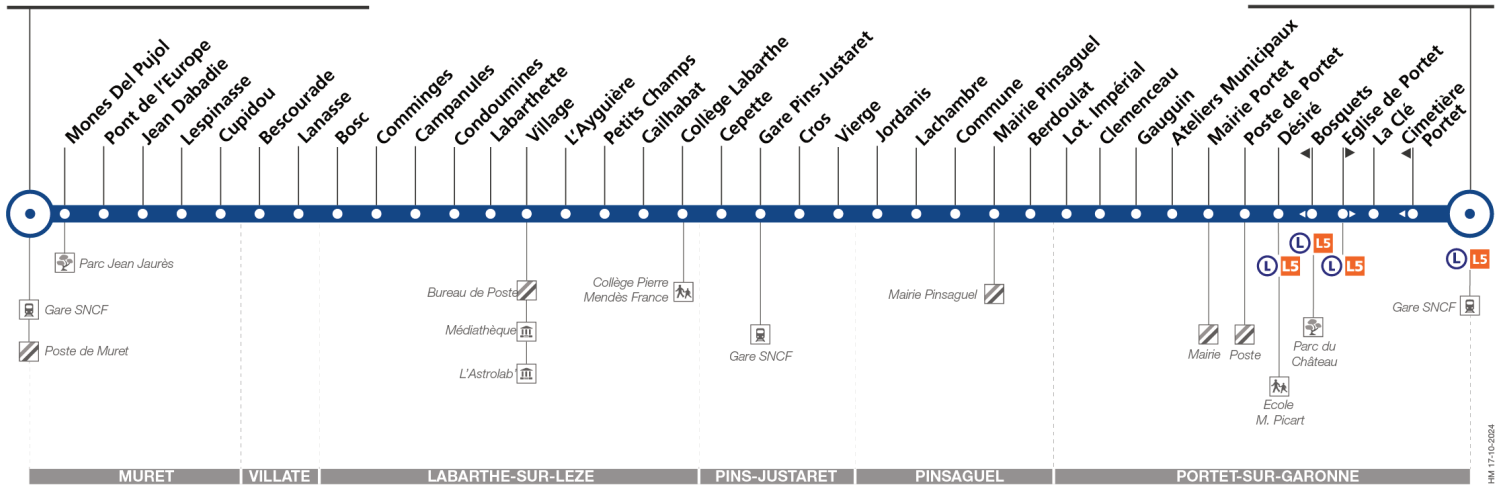

## Direction Muret Gare SNCF

du 4 novembre 2024  
au 31 août 2025

### Muret Gare SNCF - Parvis

### Portet Gare SNCF

## Direction Portet Gare SNCF (par Labarthe)

du 4 novembre 2024  
au 31 août 2025