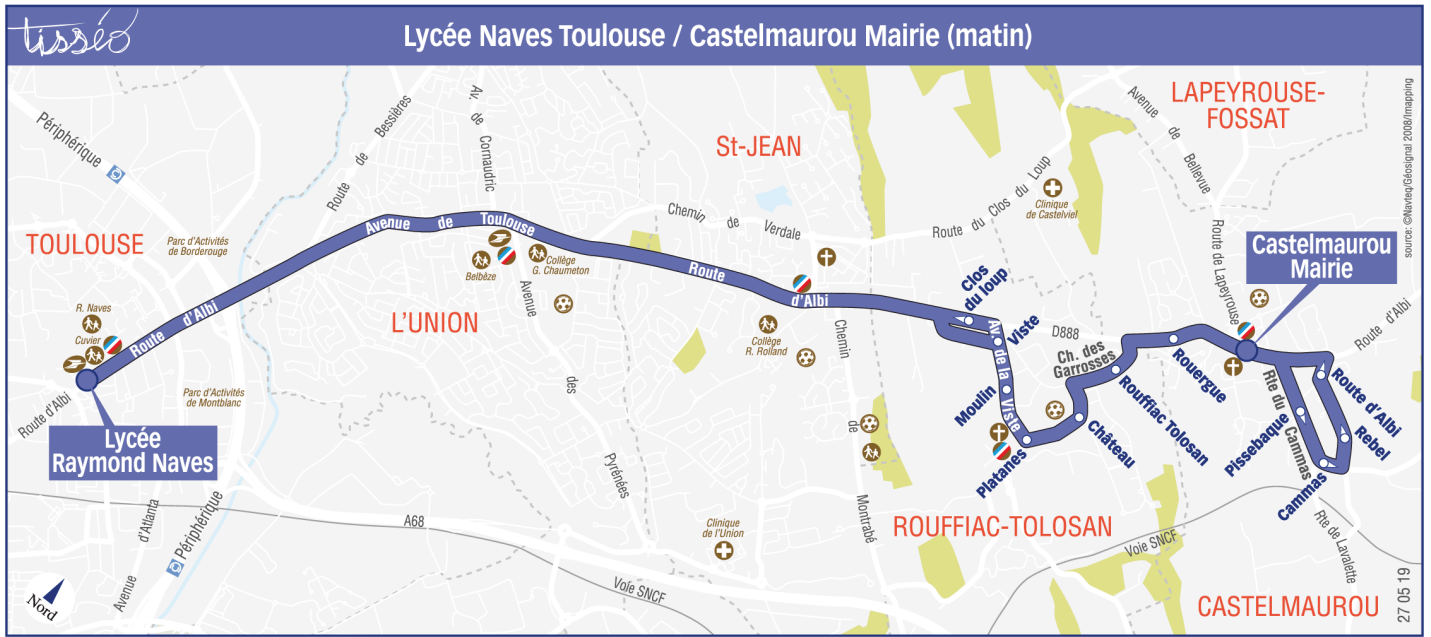

Direction Lycée Naves Toulouse
(matin)

du 2 septembre 2024
au 4 juillet 2025

Lundi à vendredi hors vacances scolaires

Castelmaurou Mairie	07:10
Pissebaque	07:12
Cammas	07:13
Rebel	07:14
Route d'Albi	07:15
Rouergue	07:18
Rouffiac-Tolosan	07:20
Château	07:21
Plateaux	07:23
Moulin	07:24
Viste	07:25
Clos du Loup	07:26
Lycée Raymond Naves	07:46

Horaires théoriques dépendant des conditions de circulation.
Pour connaître les horaires en temps réel, vous pouvez consulter notre site www.tisseo.fr ou notre **application mobile**.