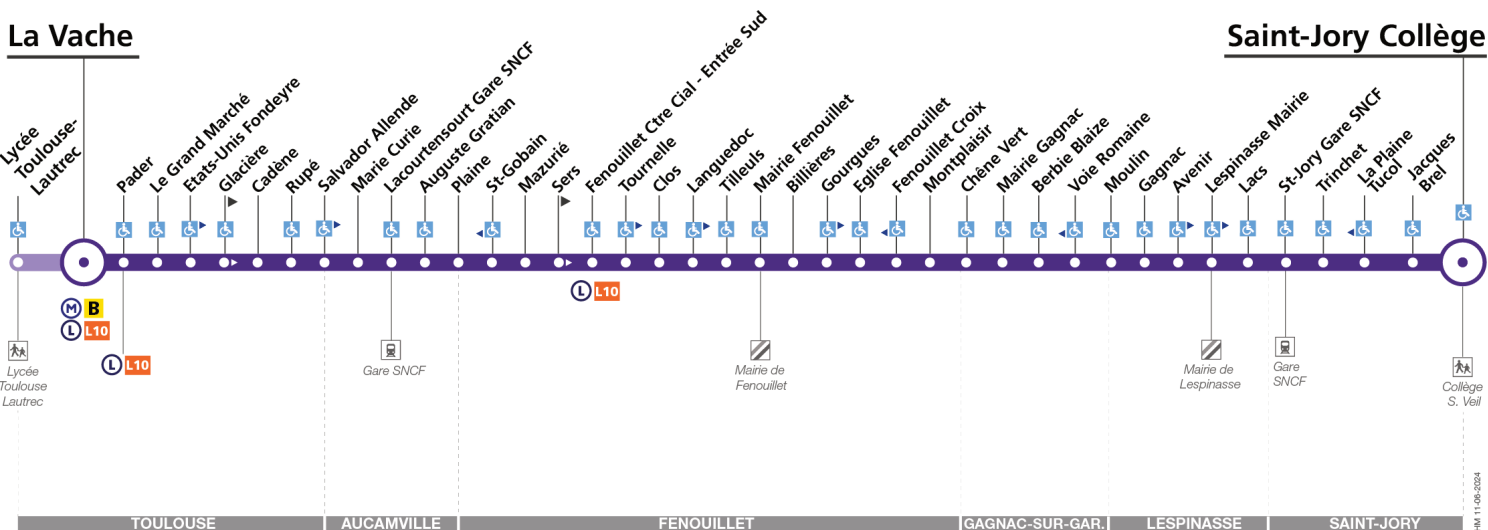

### Lundi à vendredi en vacances scolaires

	06:10	06:55	07:15	07:35	07:55	08:15	08:35	08:55	09:35	10:15	10:55	11:35	12:15	12:55	13:35	14:15	14:55	15:35	16:00	16:20	16:40	17:00	17:20	17:40
La Vache	06:13	06:59	07:19	07:39	07:59	08:19	08:39	08:59	09:39	10:19	10:59	11:39	12:19	12:59	13:39	14:19	14:59	15:39	16:04	16:24	16:44	17:04	17:24	17:44
Etats-Unis Fondeyre	06:18	07:04	07:25	07:45	08:05	08:25	08:45	09:05	09:45	10:25	11:05	11:45	12:25	13:05	13:45	14:25	15:07	15:47	16:12	16:33	16:53	17:13	17:33	17:53
Lacourtenourt Gare SNCF	06:23	07:10	07:31	07:52	08:12	08:32	08:52	09:12	09:52	10:32	11:12	11:52	12:32	13:12	13:52	14:32	15:14	15:55	16:20	16:41	17:01	17:21	17:41	18:00
Fenouillet Ctre Cial - Entrée Sud	06:29	07:16	07:37	07:58	08:18	08:38	08:58	09:18	09:58	10:38	11:18	11:58	12:37	13:17	13:58	14:39	15:21	16:02	16:27	16:48	17:08	17:28	17:48	18:07
Fenouillet Croix	06:32	07:19	07:40	08:01	08:21	08:41	09:01	09:21	10:01	10:41	11:21	12:01	12:40	13:20	14:01	14:42	15:24	16:05	16:30	16:51	17:11	17:31	17:51	18:10
Chêne Vert	06:39	07:26	07:48	08:09	08:27	08:47	09:07	09:27	10:07	10:47	11:27	12:08	12:47	13:27	14:09	14:50	15:32	16:13	16:38	16:59	17:19	17:39	17:59	18:18
Lespinasse Mairie	06:50	07:37	07:59	08:20	08:38	08:58	09:18	09:38	10:18	10:58	11:40	12:19	12:58	13:38	14:20	15:01	15:43	16:24	16:49	17:10	17:30	17:50	18:10	18:29
Saint-Jory Collège																								

59

Direction La Vache

du 6 janvier 2025  
au 6 juillet 2025

La Vache

Saint-Jory Collège

arrêt accessible dans les deux sens / arrêt accessible dans un sens / itinéraire normal / itinéraire scolaire

Lundi à vendredi