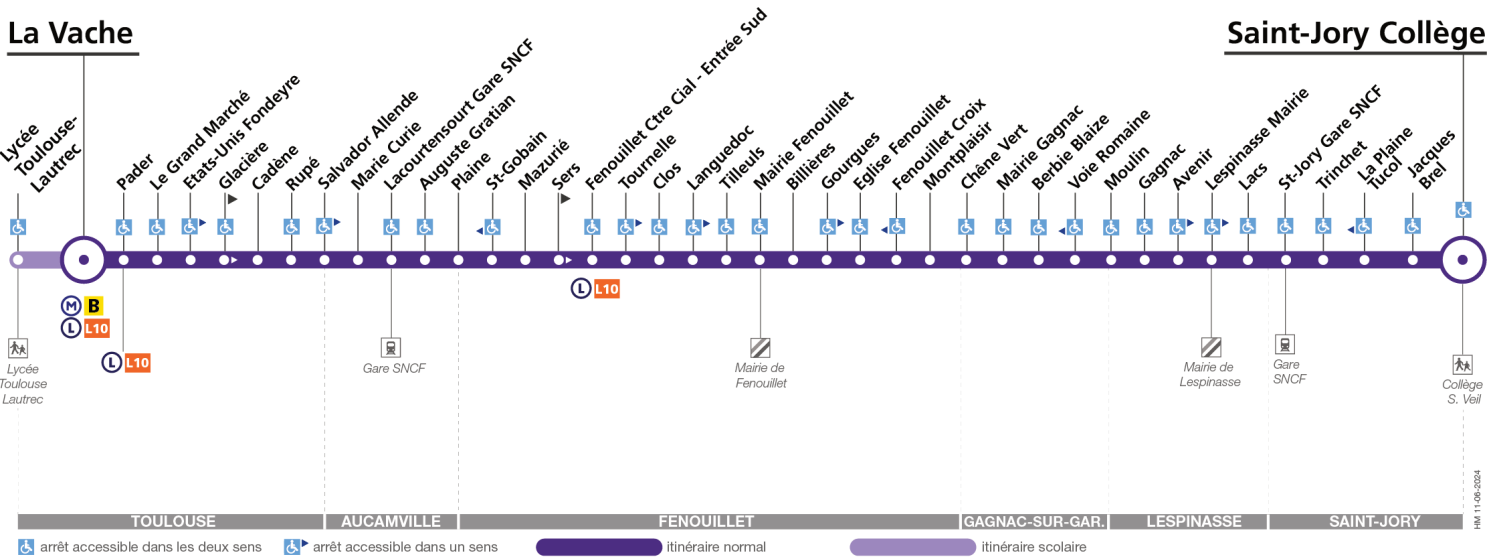

59

Direction Saint-Jory Collège

du 6 janvier 2025
au 6 juillet 2025

La Vache

Saint-Jory Collège

Lundi à vendredi

	06:10	06:40	07:00	07:20	07:40	08:00	08:15	08:25	08:35	08:50	09:25	10:05	10:45	11:25	12:00	12:15	12:26	12:40	13:20	14:00	14:40	15:20	16:00	16:20	16:40	
Lycée Toulouse-Lautrec																										
La Vache	06:13	06:44	07:04	07:25	07:45	08:05	08:19	08:29	08:39	08:54	09:29	10:09	10:49	11:29	12:04	12:30	12:41	13:24	14:04	14:44	15:24	16:04	16:24	16:44		
Etats-Unis Fondeyre	06:18	06:50	07:10	07:32	07:52	08:12	08:26	08:36	08:46	09:01	09:36	10:15	10:55	11:35	12:10	12:36	12:51	13:31	14:11	14:51	15:31	16:11	16:32	16:53		
Lacourtenourt Gare SNCF	06:23	06:56	07:16	07:39	07:59	08:18	08:32	08:42	08:52	09:07	09:42	10:22	11:02	11:42	12:17	12:43	12:58	13:38	14:18	14:59	15:38	16:18	16:39	17:00		
Fenouillet Ctre Cial - Entrée Sud	06:29	07:02	07:23	07:46	08:06	08:24	08:38	08:48	08:58	09:14	09:49	10:29	11:09	11:49	12:24	12:50	13:05	13:45	14:25	15:06	15:45	16:25	16:46	17:08		
Fenouillet Croix	06:32	07:05	07:26	07:49	08:09	08:27	-	08:51	09:02	09:17	09:52	10:32	11:12	11:52	12:27	12:53	13:08	13:48	14:28	15:09	15:48	16:28	16:49	17:12		
Chêne Vert	06:38	07:12	07:34	07:57	08:17	08:34	-	08:58	09:09	09:24	09:59	10:39	11:19	11:59	12:35	13:01	13:16	13:57	14:37	15:18	15:57	16:38	16:58	17:21		
Lespinasse Mairie	06:48	07:25	07:46	08:08	08:28	08:45	-	09:09	09:20	09:35	10:10	10:50	11:30	12:10	12:46	-	13:27	14:08	14:50	15:33	16:14	16:53	17:12	17:33		
Saint-Jory Collège																										

Samedi

	06:15	06:55	07:34	08:13	08:52	09:31	10:10	10:50	11:30	12:10	12:50	13:30	14:10	14:50	15:30	16:10	16:50	17:30	18:10	18:50	19:30	20:10	20:55	
La Vache	06:19	06:59	07:38	08:17	08:56	09:35	10:14	10:54	11:34	12:14	12:54	13:34	14:14	14:54	15:34	16:14	16:54	17:34	18:14	18:54	19:34	20:14	20:59	
Etats-Unis Fondeyre	06:23	07:03	07:42	08:21	09:01	09:40	10:19	10:59	11:39	12:19	12:59	13:39	14:20	15:00	15:40	16:20	16:59	17:39	18:19	18:59	19:39	20:19	21:04	
Lacourtenourt Gare SNCF	06:27	07:08	07:47	08:26	09:06	09:46	10:25	11:05	11:45	12:25	13:05	13:45	14:26	15:07	15:47	16:27	17:06	17:46	18:24	19:04	19:44	20:24	21:09	
Fenouillet Ctre Cial - Entrée Sud	06:32	07:13	07:52	08:32	09:12	09:52	10:32	11:12	11:51	12:31	13:11	13:52	14:33	15:14	15:54	16:34	17:13	17:53	18:31	19:11	19:51	20:31	21:16	
Fenouillet Croix	06:35	07:16	07:55	08:35	09:15	09:55	10:35	11:15	11:54	12:34	13:14	13:55	14:36	15:16	15:58	16:37	17:16	17:56	18:34	19:14	19:54	20:34	21:19	
Chêne Vert	06:41	07:22	08:01	08:42	09:22	10:02	10:42	11:22	12:01	12:42	13:22	14:03	14:44	15:26	16:06	16:45	17:24	18:04	18:42	19:22	20:02	20:42	21:27	
Lespinasse Mairie	06:52	07:33	08:12	08:53	09:33	10:13	10:53	11:33	12:12	12:53	13:33	14:14	14:55	15:37	16:17	16:56	17:35	18:15	18:53	19:33	20:13	20:53	21:38	
Saint-Jory Collège																								

Dimanche et jours fériés