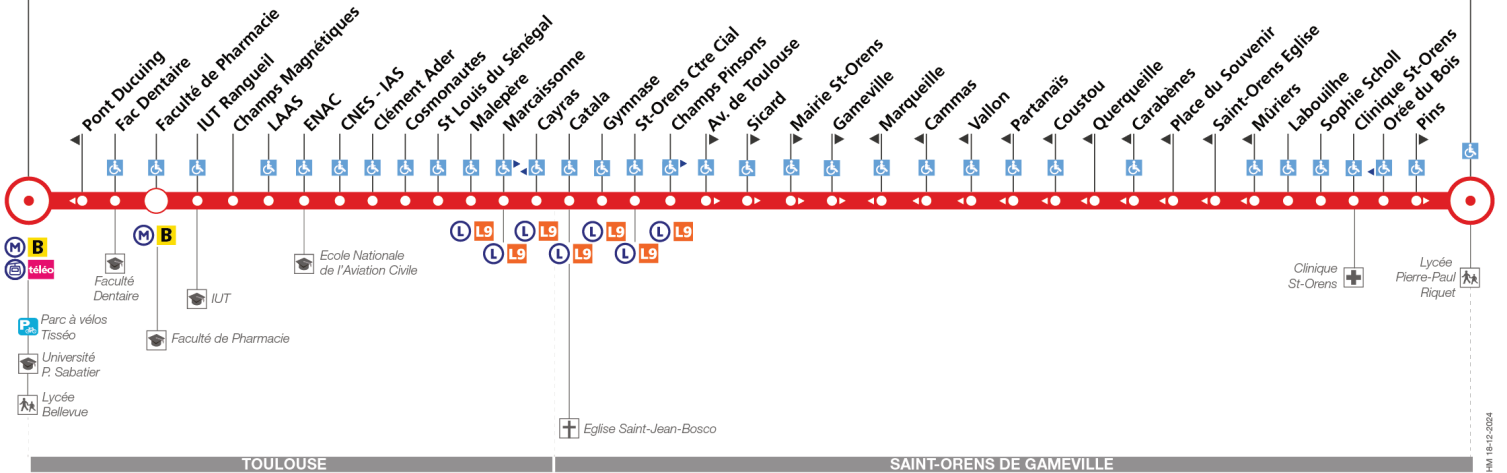

78

Direction Saint-Orens Lycée

du 6 janvier 2025 au 6 juillet 2025

Université Paul Sabatier

St-Orens Lycée

arrêt accessible dans les deux sens / arrêt accessible dans un sens

Lundi à vendredi

Table of departure times for bus 78 from Monday to Friday, listing destinations like Université Paul Sabatier, Faculté de Pharmacie, ENAC, Malepère, St-Orens Ctre Cial, Sicard, Gameville, St-Orens Lycée, and Saint-Orens de Gameville.

Samedi

Table of departure times for bus 78 on Saturdays, listing destinations from Université Paul Sabatier to Saint-Orens de Gameville.

Dimanche et jours fériés

Université Paul Sabatier	06:00	06:30	07:00	07:30	08:00	08:30	09:00	09:30	10:00	10:30	11:00	11:30	12:00	12:30	13:00	13:30	14:00	14:30	15:00	15:30	16:00	16:30	17:00	17:30
Faculté de Pharmacie	06:02	06:32	07:02	07:32	08:02	08:32	09:02	09:32	10:02	10:32	11:02	11:32	12:02	12:32	13:02	13:32	14:02	14:32	15:02	15:32	16:02	16:32	17:02	17:32
ENAC	06:06	06:36	07:06	07:36	08:06	08:36	09:06	09:36	10:06	10:36	11:06	11:36	12:06	12:36	13:06	13:36	14:06	14:36	15:06	15:36	16:06	16:36	17:06	17:36
Malepère	06:12	06:42	07:12	07:42	08:12	08:42	09:12	09:42	10:12	10:42	11:12	11:42	12:12	12:42	13:12	13:42	14:12	14:42	15:12	15:42	16:12	16:42	17:12	17:42
St-Orens Ctre Cial	06:16	06:46	07:16	07:46	08:16	08:46	09:16	09:46	10:16	10:46	11:16	11:46	12:16	12:46	13:16	13:46	14:16	14:46	15:16	15:46	16:16	16:46	17:16	17:46
Sicard	06:20	06:50	07:20	07:50	08:20	08:50	09:20	09:50	10:20	10:50	11:20	11:50	12:20	12:50	13:20	13:50	14:20	14:50	15:20	15:50	16:20	16:50	17:20	17:50
Gameville	06:24	06:54	07:24	07:54	08:24	08:54	09:24	09:54	10:24	10:54	11:24	11:54	12:24	12:54	13:24	13:54	14:24	14:54	15:24	15:54	16:24	16:54	17:24	17:54
St-Orens Lycée	06:28	06:58	07:28	07:58	08:28	08:58	09:28	09:58	10:28	10:58	11:28	11:58	12:28	12:58	13:28	13:58	14:28	14:58	15:28	15:58	16:28	16:58	17:28	17:58