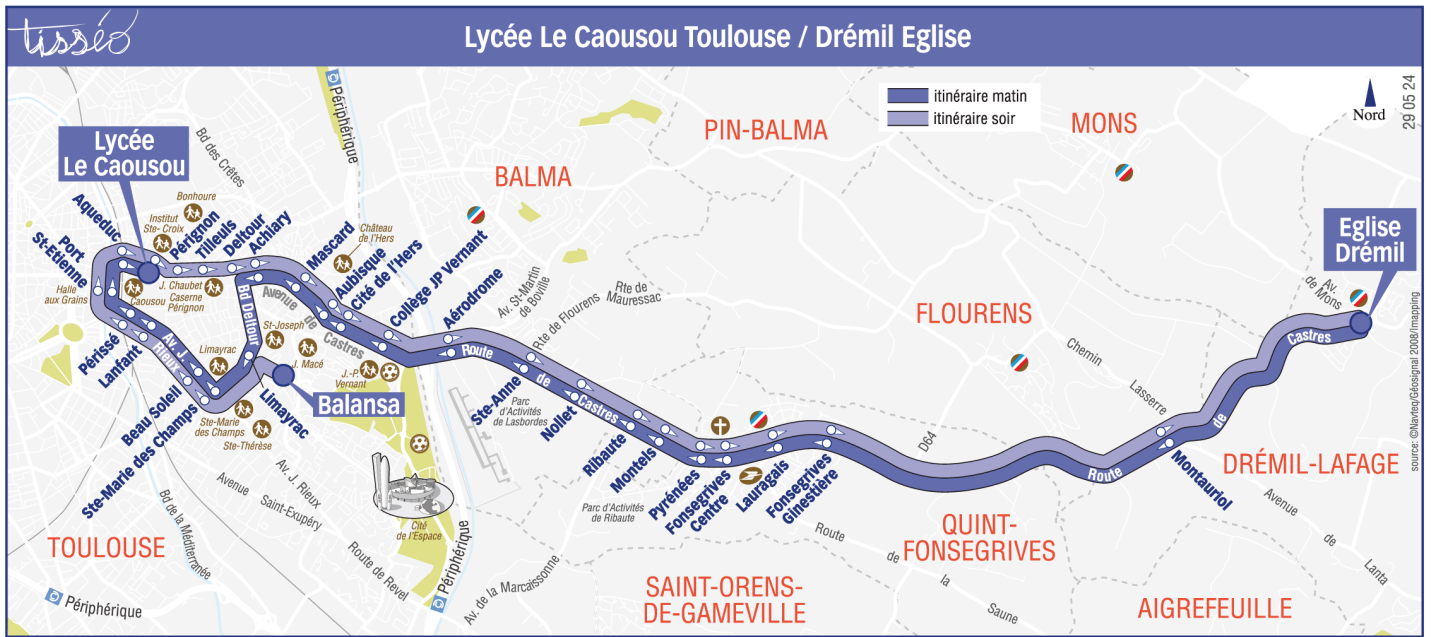

Lundi à vendredi hors vacances scolaires

Eglise Drémil	07:15	-
Montauriol	07:19	-
Fonsegrives Ginestière	07:25	08:20
Lauragais	07:26	08:21
Fonsegrives Centre	07:27	08:22
Pyrénées	07:28	08:23
Montels	07:29	08:24
Balma Ribaute	07:30	08:25
Nollet	07:32	08:27
Ste-Anne	07:34	08:29
Aérodrome	07:36	08:31
Collège JP Vernant	07:40	08:34
Cité de l'Hers	07:41	08:34
Aubisque	07:42	08:35
Mascard	07:43	08:36
Achiary	07:44	08:38
Limayrac	07:48	08:41
Ste-Marie des Champs	07:49	08:42
Beau Soleil	07:51	08:43
Lantant	07:53	08:45
Périssé	07:54	08:46
Port St-Etienne	07:56	08:48
Aqueduc	07:58	08:49
Lycée Caousou	08:00	08:50

Horaires théoriques dépendant des conditions de circulation.

Pour connaître les horaires en temps réel, vous pouvez consulter notre site www.tisseo.fr ou notre application mobile.

Lundi à vendredi hors vacances scolaires

	m	m	e
Balansa	12:15	13:10	17:45
Ste-Marie des Champs	12:18	13:13	17:48
Beau Soleil	12:19	13:14	17:49
Lanfant	12:23	13:18	17:53
Périsse	12:25	13:20	17:55
Port St-Etienne	12:27	13:22	17:57
Aqueduc	12:29	13:24	17:59
Lycée Caousou	12:30	13:25	18:00
Pérignon	12:31	13:26	18:01
Tilleuls	12:31	13:26	18:01
Deltour	12:32	13:27	18:02
Achiary	12:33	13:28	18:03
Mascard	12:34	13:28	18:03
Aubisque	12:35	13:30	18:05
Cité de l'Hers	12:36	13:30	18:05
Collège JP Vernant	12:37	13:31	18:06
Aérodrome	12:39	13:33	18:08
Ste-Anne	12:41	13:34	18:09
Nollet	12:43	13:36	18:11
Balma Ribaute	12:44	13:37	18:12
Montels	12:46	13:39	18:14
Pyrénées	12:46	13:39	18:14
Fonsegrives Centre	12:47	13:40	18:15
Lauragais	12:49	13:42	18:17
Fonsegrives Ginestière	12:50	13:43	18:18
Montauriol	-	13:47	18:22
Eglise Drémil	-	13:50	18:25