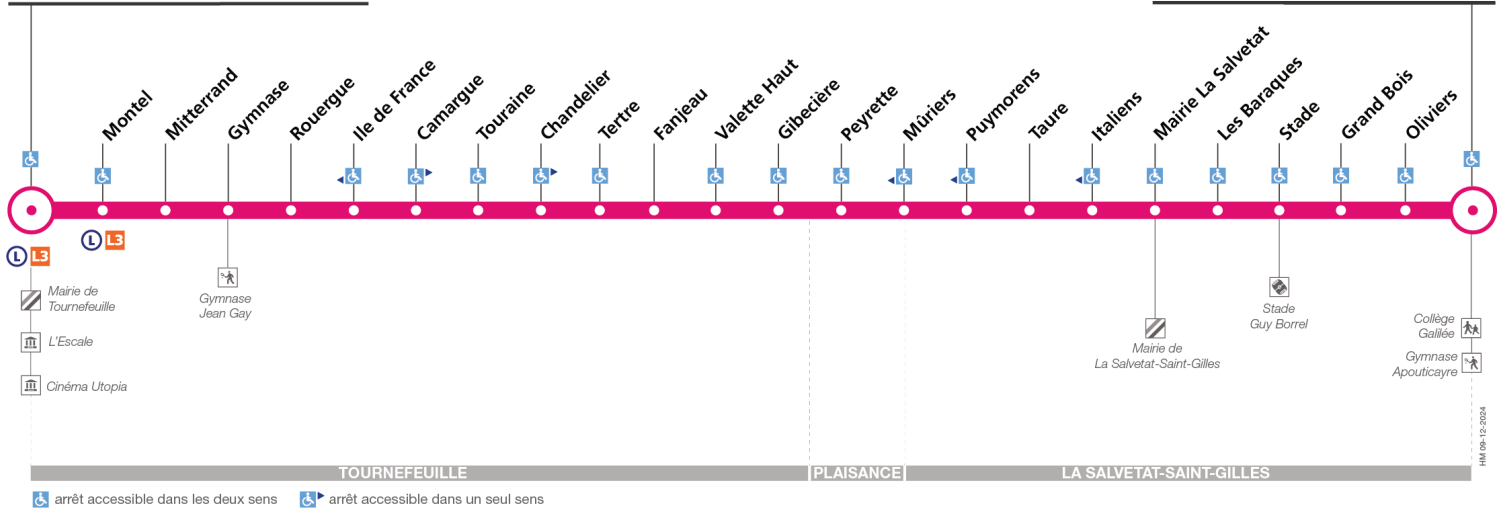

121

Direction La Salvetat Apouticayre

du 3 mars 2025
au 31 août 2025

Tournefeuille Les Chênes

La Salvetat Apouticayre

Lundi à vendredi

Tournefeuille Les Chênes	06:45	07:20	07:50	08:20	08:50	09:20	09:50	10:50	11:50	13:05	14:05	15:05	16:10	16:45	17:15	17:45	18:15	18:45	19:35
Ile de France	06:48	07:23	07:54	08:23	08:53	09:23	09:53	10:53	11:53	13:08	14:08	15:08	16:14	16:49	17:19	17:49	18:19	18:48	19:38
Valette Haut	06:53	07:28	08:01	08:29	08:59	09:28	09:58	10:58	11:58	13:13	14:13	15:13	16:19	16:54	17:24	17:54	18:24	18:53	19:43
Mairie La Salvetat	06:59	07:34	08:07	08:35	09:05	09:34	10:04	11:04	12:04	13:19	14:19	15:19	16:26	17:00	17:30	18:00	18:30	18:59	19:49
La Salvetat Apouticayre	07:05	07:40	08:13	08:41	09:11	09:39	10:09	11:09	12:09	13:25	14:25	15:25	16:32	17:06	17:36	18:06	18:36	19:05	19:55

Lundi à vendredi du 7 juillet au 29 août

Tournefeuille Les Chênes	06:45	07:50	08:50	09:45	10:45	11:45	13:00	14:05	15:05	16:05	16:55	17:45	18:45	19:35
Ile de France	06:50	07:55	08:55	09:50	10:50	11:50	13:05	14:10	15:10	16:10	17:01	17:51	18:49	19:39
Valette Haut	06:56	08:01	09:01	09:56	10:56	11:56	13:11	14:16	15:16	16:16	17:07	17:57	18:55	19:45
Mairie La Salvetat	07:02	08:07	09:07	10:02	11:02	12:02	13:17	14:22	15:22	16:22	17:13	18:03	19:01	19:51
La Salvetat Apouticayre	07:08	08:13	09:13	10:08	11:08	12:08	13:23	14:28	15:28	16:28	17:19	18:09	19:06	19:56

Horaires théoriques dépendant des conditions de circulation.

Pour connaître les horaires en temps réel, vous pouvez consulter notre site www.tisseo.fr ou notre application mobile.

121

Direction Tournefeuille Les Chênes