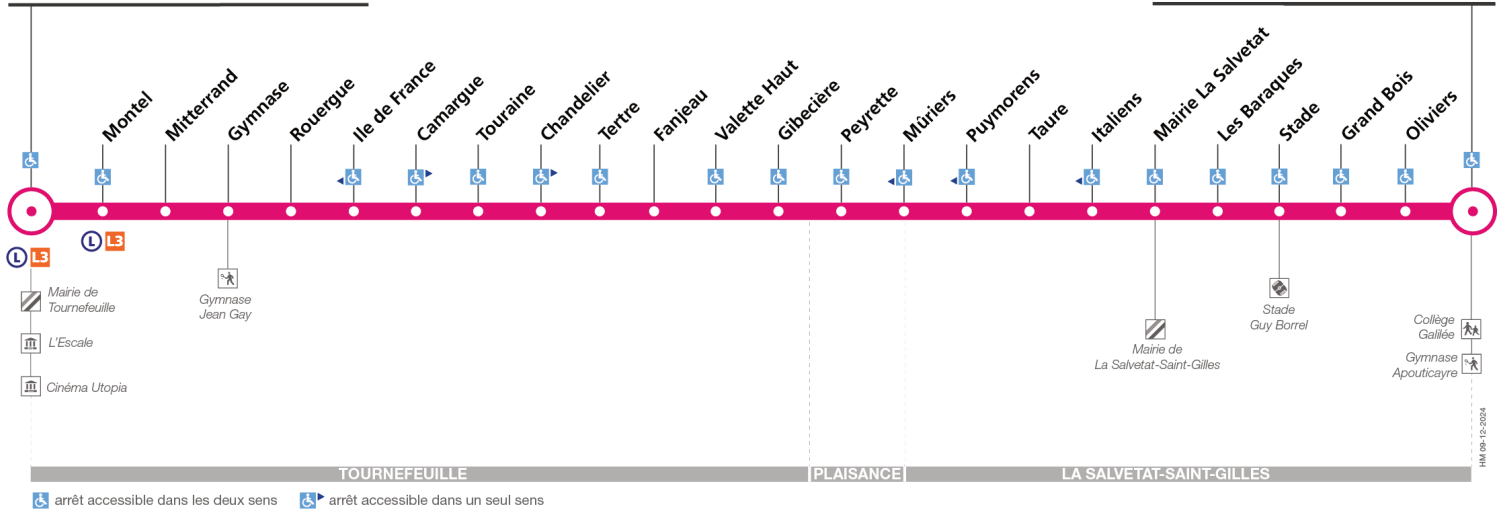

Lundi à vendredi du 7 juillet au 29 août

Tournefeuille Les Chênes	06:45	07:50	08:50	09:45	10:45	11:45	13:00	14:05	15:05	16:05	16:55	17:45	18:45	19:35
Ile de France	06:50	07:55	08:55	09:50	10:50	11:50	13:05	14:10	15:10	16:10	17:01	17:51	18:49	19:39
Valette Haut	06:56	08:01	09:01	09:56	10:56	11:56	13:11	14:16	15:16	16:16	17:07	17:57	18:55	19:45
Mairie La Salvetat	07:02	08:07	09:07	10:02	11:02	12:02	13:17	14:22	15:22	16:22	17:13	18:03	19:01	19:51
La Salvetat Apouticayre	07:08	08:13	09:13	10:08	11:08	12:08	13:23	14:28	15:28	16:28	17:19	18:09	19:06	19:56

Horaires théoriques dépendant des conditions de circulation.

Pour connaître les horaires en temps réel, vous pouvez consulter notre site www.tisseo.fr ou notre application mobile.

121

Direction Tournefeuille Les Chênes

du 3 mars 2025
au 31 août 2025

Tournefeuille Les Chênes

La Salvetat Apouticayre

Lundi à vendredi

La Salvetat Apouticayre	06:15	06:45	07:20	07:50	08:20	08:50	09:20	10:20	11:20	12:40	13:35	14:35	15:40	16:45	17:15	17:45	18:15	18:45	19:10
Mairie La Salvetat	06:21	06:52	07:27	07:57	08:27	08:56	09:26	10:26	11:26	12:46	13:41	14:41	15:46	16:51	17:22	17:51	18:21	18:50	19:15
Valette Haut	06:26	06:58	07:33	08:02	08:34	09:01	09:31	10:31	11:31	12:52	13:46	14:46	15:51	16:57	17:28	17:56	18:26	18:55	19:20
Ile de France	06:31	07:03	07:39	08:08	08:40	09:06	09:36	10:36	11:36	12:57	13:51	14:51	15:56	17:02	17:33	18:01	18:31	18:59	19:24
Tournefeuille Les Chênes	06:36	07:08	07:44	08:13	08:45	09:11	09:41	10:41	11:41	13:02	13:56	14:56	16:01	17:07	17:38	18:06	18:36	19:03	19:28