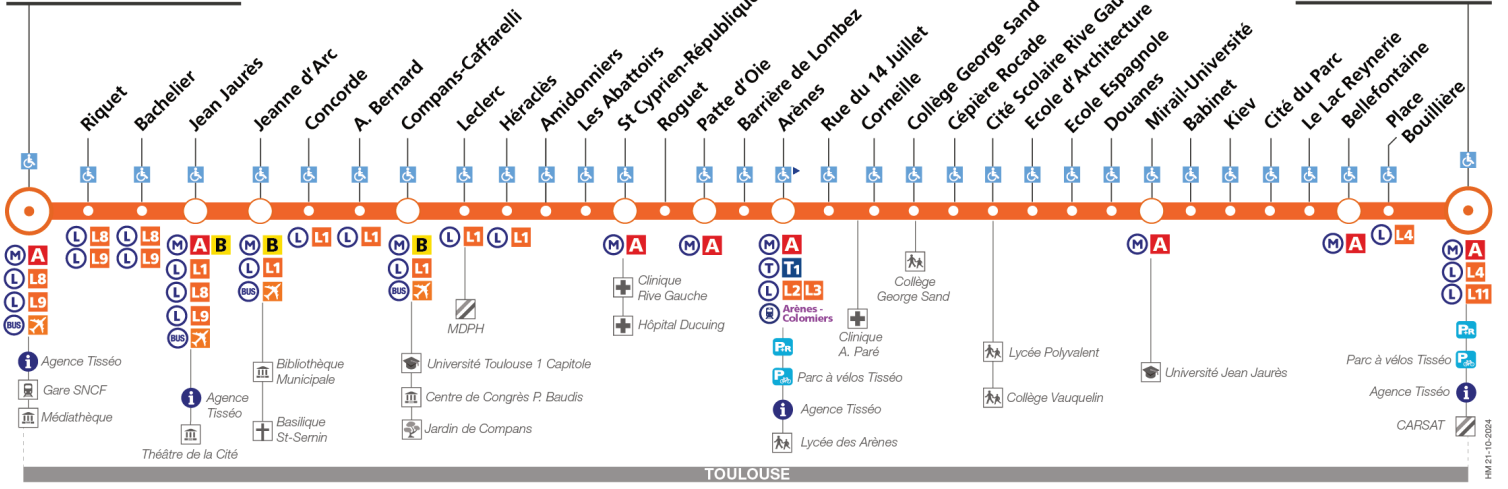

L14

Direction Basso Cambo

du 6 janvier 2025 au 6 juillet 2025

Marengo - SNCF

Basso Cambo

TOULOUSE

arrêt accessible dans les deux sens arrêt accessible dans un sens

Lundi à vendredi