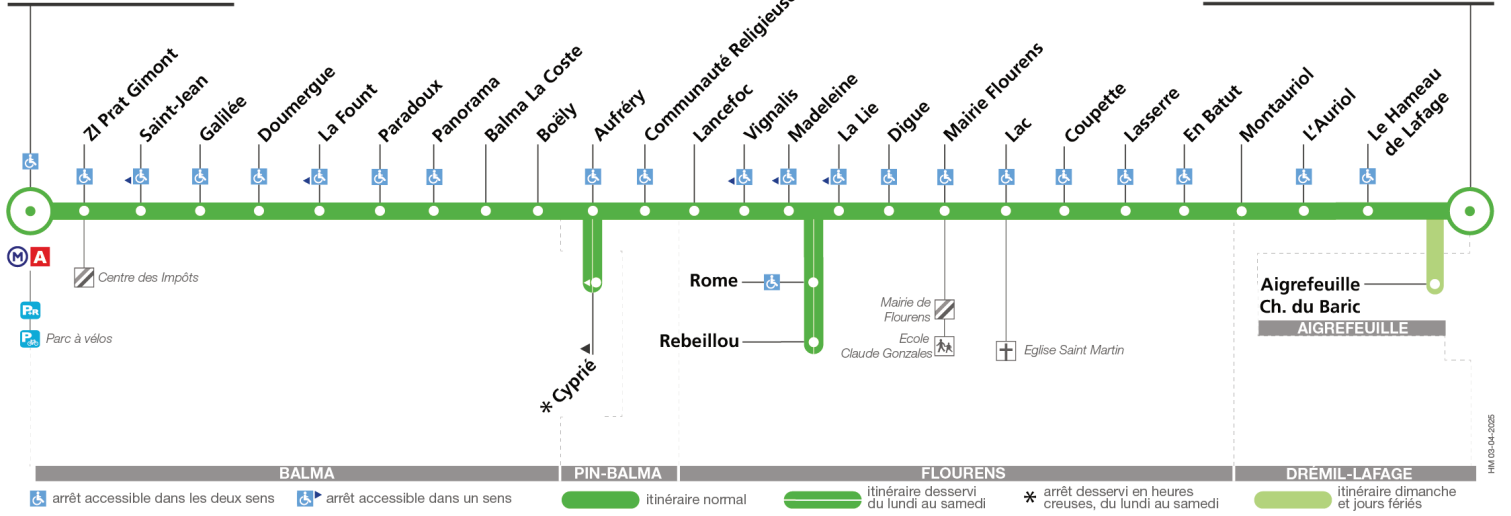

103

Direction Drémil Le Colombier

du 14 avril 2025
au 31 août 2025

Balma-Gramont

Drémil Le Colombier

Lundi à samedi toute l'année

Balma-Gramont	05:30	06:15	07:00	07:35	08:00	08:30	09:00	09:30	10:35	11:30	12:30	13:30	14:30	15:30	16:35	17:05	17:35	18:05	18:35	19:05	19:45	20:35
Panorama	05:41	06:26	07:11	07:46	08:11	08:41	09:11	09:41	10:46	11:41	12:41	13:41	14:41	15:41	16:48	17:18	17:48	18:18	18:48	19:16	19:56	20:46
Aufréry	05:45	06:30	07:15	07:50	08:15	08:45	09:15	09:45	10:50	11:45	12:45	13:45	14:45	15:45	16:52	17:22	17:52	18:22	18:52	19:20	20:00	20:50
Madéleine	05:49	06:34	07:19	07:54	08:19	08:49	09:19	09:49	10:54	11:49	12:49	13:49	14:49	15:49	16:57	17:27	17:57	18:27	18:57	19:24	20:04	20:54
Mairie Flourens	05:55	06:40	07:25	08:00	08:25	08:55	09:25	09:55	11:00	11:55	12:55	13:55	14:55	15:55	17:03	17:33	18:03	18:33	19:03	19:30	20:10	21:00
Montauriol	06:01	06:46	07:31	08:06	08:31	09:01	09:31	10:01	11:06	12:01	13:01	14:01	15:01	16:01	17:09	17:39	18:09	18:39	19:09	19:36	20:16	21:06
Drémil Le Colombier	06:07	06:52	07:37	08:12	08:37	09:07	09:37	10:07	11:12	12:07	13:07	14:07	15:07	16:07	17:15	17:45	18:15	18:45	19:15	19:42	20:22	21:12

Horaires théoriques dépendant des conditions de circulation.

Pour connaître les horaires en temps réel, vous pouvez consulter notre site www.tisseo.fr ou notre application mobile.

103

Direction Balma - Gramont