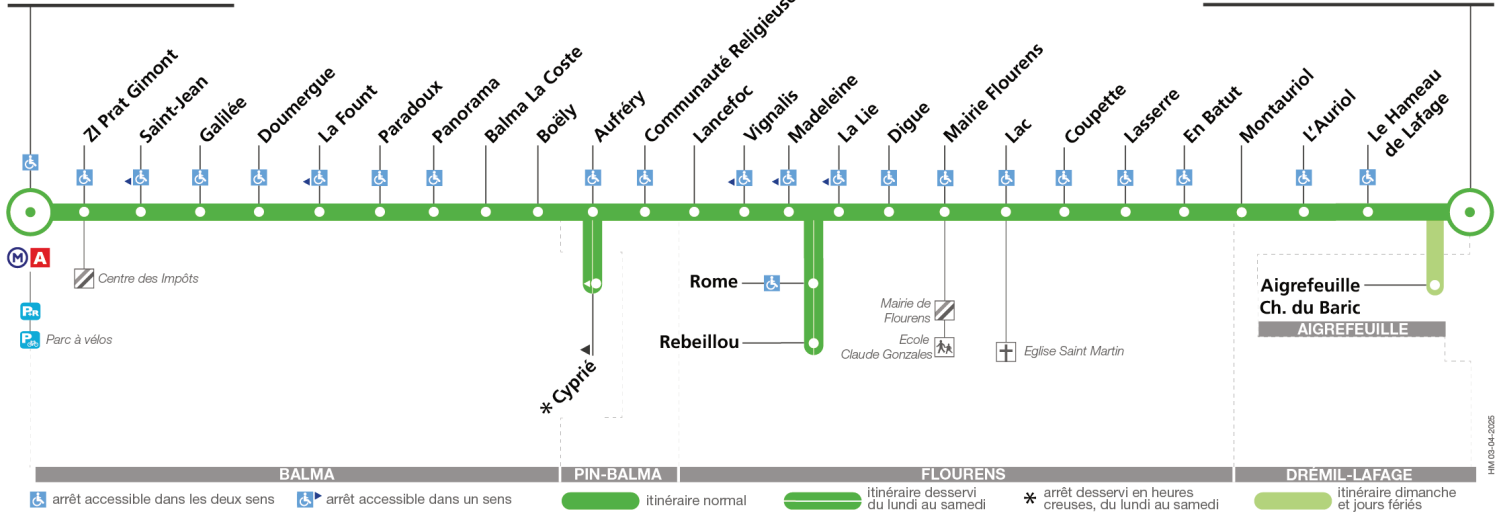

Horaires théoriques dépendant des conditions de circulation.

Pour connaître les horaires en temps réel, vous pouvez consulter notre site www.tisseo.fr ou notre application mobile.

103

Direction Balma - Gramont

du 14 avril 2025
au 31 août 2025

Balma-Gramont

Drémil Le Colombier

Lundi à samedi toute l'année

Drémil Le Colombier	05:30	06:15	06:50	07:15	07:40	08:15	08:45	09:15	10:15	11:15	12:15	13:15	14:15	15:15	16:15	16:45	17:20	17:50	18:20	18:50	19:20	19:55
Montauriol	05:36	06:21	06:56	07:21	07:46	08:21	08:51	09:21	10:21	11:21	12:21	13:21	14:21	15:21	16:21	16:51	17:26	17:56	18:26	18:56	19:26	20:01
Mairie Flourens	05:42	06:27	07:02	07:27	07:52	08:27	08:57	09:27	10:27	11:27	12:27	13:27	14:27	15:27	16:27	16:57	17:32	18:02	18:32	19:02	19:32	20:07
Madeleine	05:48	06:33	07:08	07:33	07:58	08:33	09:03	09:33	10:33	11:33	12:33	13:33	14:33	15:33	16:33	17:03	17:38	18:08	18:38	19:08	19:38	20:13
Aufréry	05:53	06:38	07:13	07:38	08:03	08:38	09:08	09:38	10:38	11:38	12:38	13:38	14:38	15:38	16:38	17:08	17:43	18:13	18:43	19:13	19:43	20:18
Cypré	-	-	-	-	-	-	-	09:40	10:40	11:40	12:40	13:40	14:40	15:40	16:40	-	-	-	-	-	-	-
Panorama	05:57	06:42	07:17	07:42	08:07	08:42	09:12	09:46	10:46	11:46	12:46	13:46	14:46	15:46	16:46	17:12	17:47	18:17	18:47	19:17	19:47	20:22
Balma-Gramont	06:06	06:51	07:26	07:51	08:18	08:53	09:23	09:57	10:55	11:55	12:55	13:55	14:55	15:55	16:55	17:21	17:58	18:28	18:58	19:26	19:56	20:31