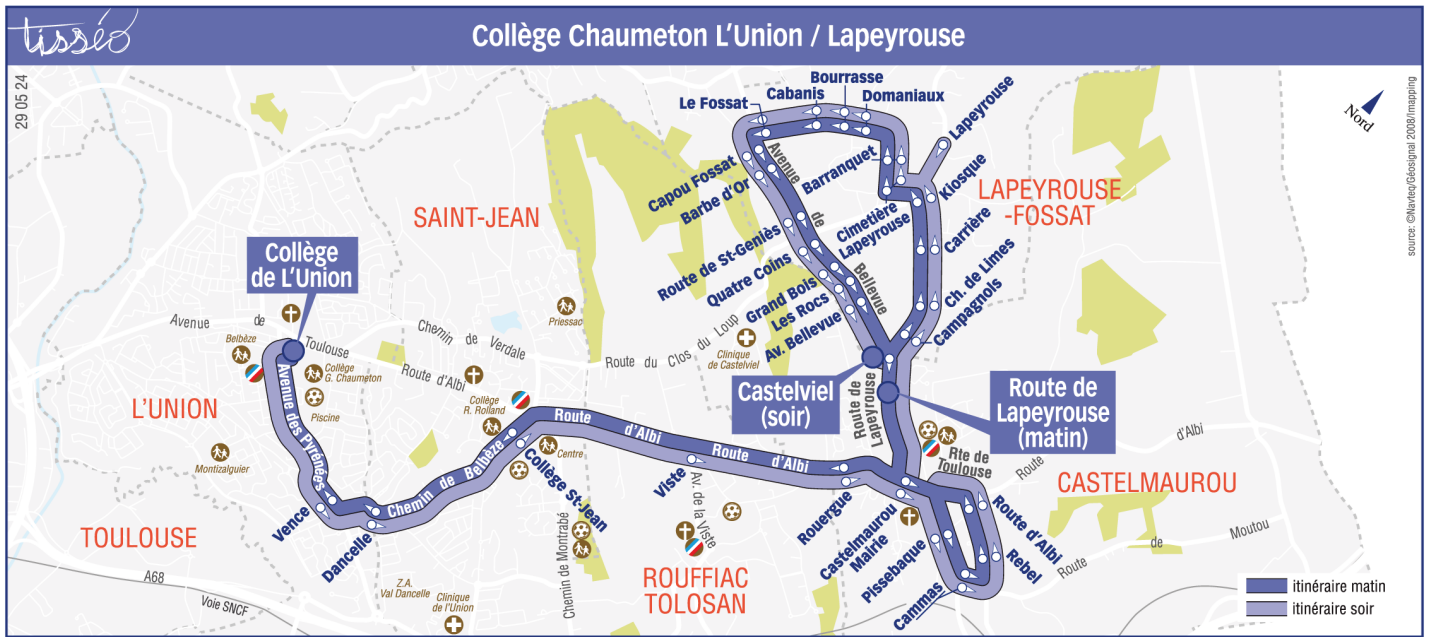

**Lundi à vendredi hors vacances scolaires**

Route de Lapeyrouse	07:25
Campagnols	07:26
Ch. de Limes	07:27
Carrière	07:28
Kiosque	07:29
Cimetière Lapeyrouse	07:29
Barranquet	07:30
Domaniaux	07:31
Bourrasse	07:31
Cabanis	07:32
Le Fossat	07:32
Capou Fossat	07:33
Barbe d'Or	07:34
Route de St-Génès	07:34
Quatre Coins	07:35
Grand Bois	07:35
Les Roc	07:37
Av. Bellevue	07:37
Castelviel	07:38
Castelmaurou Mairie	07:42
Pissebaque	07:44
Cammas	07:45
Rebel	07:46
Route d'Albi	07:48
Rouergue	07:52
Collège St-Jean	08:02
Dancelle	08:06
Vence	08:08
Collège de L'Union	08:12

Horaires théoriques dépendant des conditions de circulation.  
Pour connaître les horaires en temps réel, vous pouvez consulter notre site [www.tisseo.fr](http://www.tisseo.fr) ou notre application mobile.

Lundi à vendredi hors vacances scolaires

	m	e	e
Collège de L'Union	12:50	16:15	17:15
Vence	12:53	16:18	17:18
Dancelle	12:54	16:19	17:19
Collège St-Jean	12:58	16:23	17:23
Viste	13:01	16:26	17:26
Rouergue	13:04	16:29	17:29
Castelmaurou Mairie	13:05	16:30	17:30
Pissebaque	13:07	16:32	17:32
Cammas	13:08	16:33	17:33
Rebel	13:09	16:34	17:34
Route d'Albi	13:10	16:35	17:35
Route de Lapeyrouse	13:13	16:38	17:39
Campagnols	13:14	16:39	17:41
Ch. de Limes	13:15	16:40	17:42
Carrière	13:15	16:41	17:43
Kiosque	13:16	16:42	17:44
Lapeyrouse	-	16:44	-
Cimetière Lapeyrouse	13:17	16:45	17:45
Barranquet	13:18	16:45	17:46
Domaniaux	13:19	16:46	17:47
Bourrasse	13:19	16:46	17:47
Cabanis	13:19	16:46	17:47
Le Fossat	13:20	16:47	17:48
Capou Fossat	13:21	16:47	17:49
Barbe d'Or	13:21	16:47	17:49
Route de St-Génès	13:22	16:48	17:50
Quatre Coins	13:23	16:48	17:51
Grand Bois	13:23	16:48	17:52
Les Roccs	13:24	16:49	17:53
Av. Bellevue	13:24	16:49	17:54
Castelviel	13:25	16:50	17:55