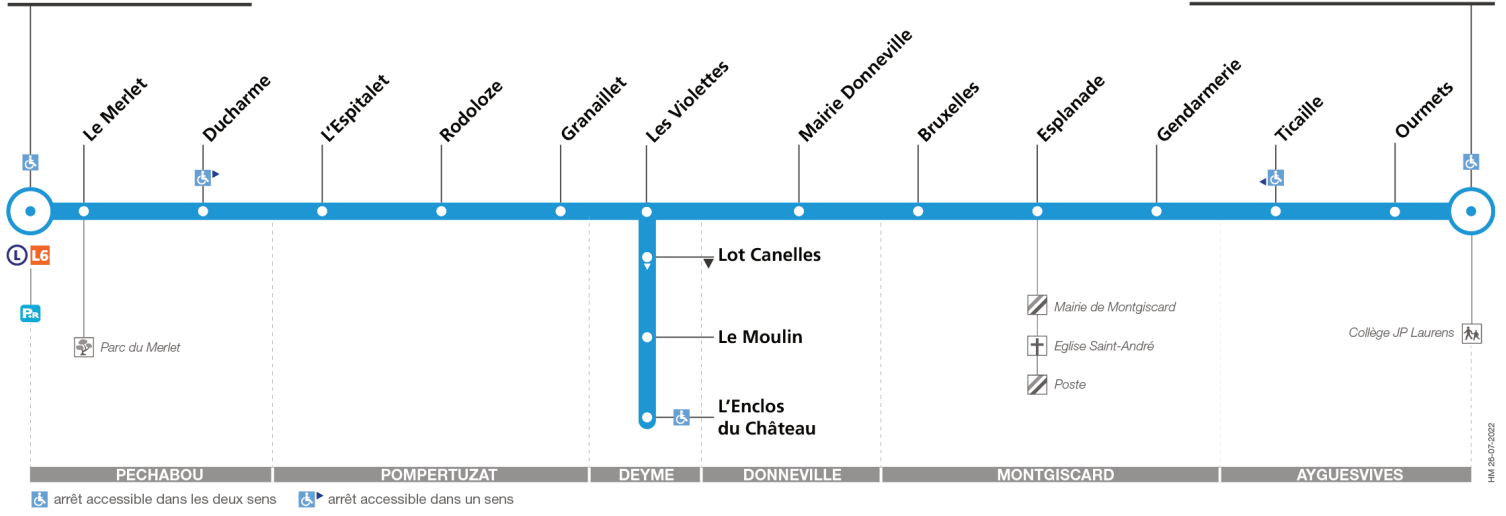

205

Direction Ayguesvives Collège

Bus accessibles

Bus climatisés

du 4 novembre 2024
au 31 août 2025

Castanet-Tolosan

Ayguesvives Collège

Lundi à vendredi

Castanet-Tolosan	07:55	12:30	13:30	15:00	16:00	17:00	17:40	18:05	18:40	19:20	20:10
Ducharme	07:57	12:32	13:32	15:02	16:02	17:02	17:42	18:07	18:42	19:22	20:12
Le Moulin	08:05	12:38	13:38	15:08	16:08	17:10	17:50	18:15	18:50	19:28	20:18
Mairie Donneville	08:11	12:44	13:44	15:14	16:14	17:16	17:56	18:21	18:56	19:34	20:24
Esplanade	08:16	12:48	13:48	15:18	16:18	17:21	18:01	18:26	19:01	19:38	20:28
Ayguesvives Collège	08:24	12:55	13:55	15:25	16:25	17:29	18:09	18:34	19:09	19:45	20:35

Lundi à vendredi en vacances scolaires

Castanet-Tolosan	07:55	12:30	13:30	15:00	16:00	17:00	17:40	18:05	18:40	19:20	20:10
Ducharme	07:57	12:32	13:32	15:02	16:02	17:02	17:42	18:07	18:42	19:22	20:12
Le Moulin	08:03	12:38	13:38	15:08	16:08	17:08	17:48	18:13	18:48	19:28	20:18
Mairie Donneville	08:09	12:44	13:44	15:14	16:14	17:14	17:54	18:19	18:54	19:34	20:24
Esplanade	08:13	12:48	13:48	15:18	16:18	17:18	17:58	18:23	18:58	19:38	20:28
Ayguesvives Collège	08:20	12:55	13:55	15:25	16:25	17:25	18:05	18:30	19:05	19:45	20:35

Lundi à vendredi du 7 juillet au 29 août

Castanet-Tolosan	07:55	12:30	13:30	15:00	16:00	17:00	17:40	18:05	18:40	19:20	20:10
Ducharme	07:57	12:32	13:32	15:02	16:02	17:02	17:42	18:07	18:42	19:22	20:12
Le Moulin	08:03	12:38	13:38	15:08	16:08	17:08	17:48	18:13	18:48	19:28	20:18
Mairie Donneville	08:09	12:44	13:44	15:14	16:14	17:14	17:54	18:19	18:54	19:34	20:24
Esplanade	08:13	12:48	13:48	15:18	16:18	17:18	17:58	18:23	18:58	19:38	20:28
Ayguesvives Collège	08:20	12:55	13:55	15:25	16:25	17:25	18:05	18:30	19:05	19:45	20:35