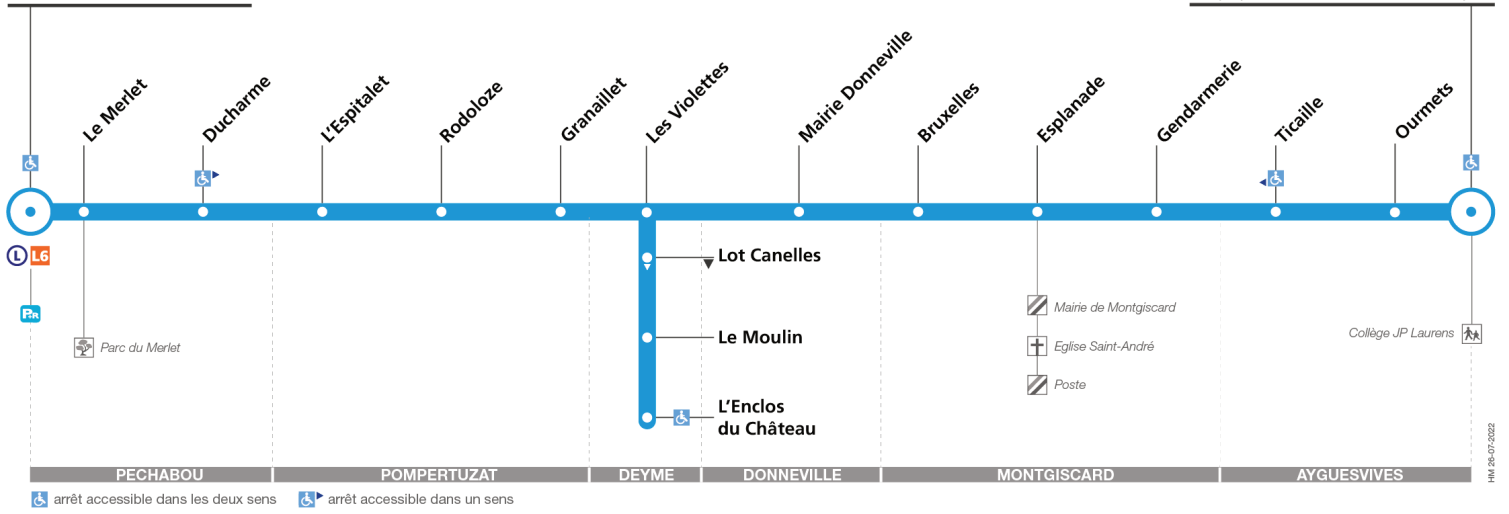

Lundi à vendredi du 7 juillet au 29 août

Castanet-Tolosan	07:55	12:30	13:30	15:00	16:00	17:00	17:40	18:05	18:40	19:20	20:10
Ducharme	07:57	12:32	13:32	15:02	16:02	17:02	17:42	18:07	18:42	19:22	20:12
Le Moulin	08:03	12:38	13:38	15:08	16:08	17:08	17:48	18:13	18:48	19:28	20:18
Mairie Donneville	08:09	12:44	13:44	15:14	16:14	17:14	17:54	18:19	18:54	19:34	20:24
Esplanade	08:13	12:48	13:48	15:18	16:18	17:18	17:58	18:23	18:58	19:38	20:28
Ayguesvives Collège	08:20	12:55	13:55	15:25	16:25	17:25	18:05	18:30	19:05	19:45	20:35

Horaires théoriques dépendant des conditions de circulation.

Pour connaître les horaires en temps réel, vous pouvez consulter notre site www.tisseo.fr ou notre application mobile.

205

Direction Castanet-Tolosan

du 4 novembre 2024
au 31 août 2025

Castanet-Tolosan

Aygués Collège

Lundi à vendredi

Aygués Collège	06:20	06:55	07:25	08:00	08:30	09:05	12:00	13:00	14:15	17:15	18:15
Esplanade	06:25	07:02	07:32	08:07	08:37	09:12	12:05	13:05	14:20	17:20	18:20
Mairie Donneville	06:28	07:07	07:37	08:12	08:42	09:17	12:08	13:08	14:23	17:23	18:23
Le Moulin	06:34	07:13	07:43	08:18	08:48	09:23	12:14	13:14	14:29	17:29	18:29
Ducharme	06:40	07:21	07:51	08:26	08:56	09:31	12:20	13:20	14:35	17:35	18:35
Castanet-Tolosan	06:43	07:24	07:54	08:29	08:59	09:34	12:23	13:23	14:38	17:38	18:38

Lundi à vendredi en vacances scolaires

Aygués Collège	06:25	06:55	07:25	08:00	08:30	09:05	12:00	13:00	14:00	17:15	18:15
Esplanade	06:30	07:00	07:30	08:05	08:35	09:10	12:05	13:05	14:05	17:20	18:20
Mairie Donneville	06:33	07:03	07:33	08:08	08:38	09:13	12:08	13:08	14:08	17:23	18:23
Le Moulin	06:39	07:09	07:39	08:14	08:44	09:19	12:14	13:14	14:14	17:29	18:29
Ducharme	06:45	07:15	07:45	08:20	08:50	09:25	12:20	13:20	14:20	17:35	18:35
Castanet-Tolosan	06:48	07:18	07:48	08:23	08:53	09:28	12:23	13:23	14:23	17:38	18:38