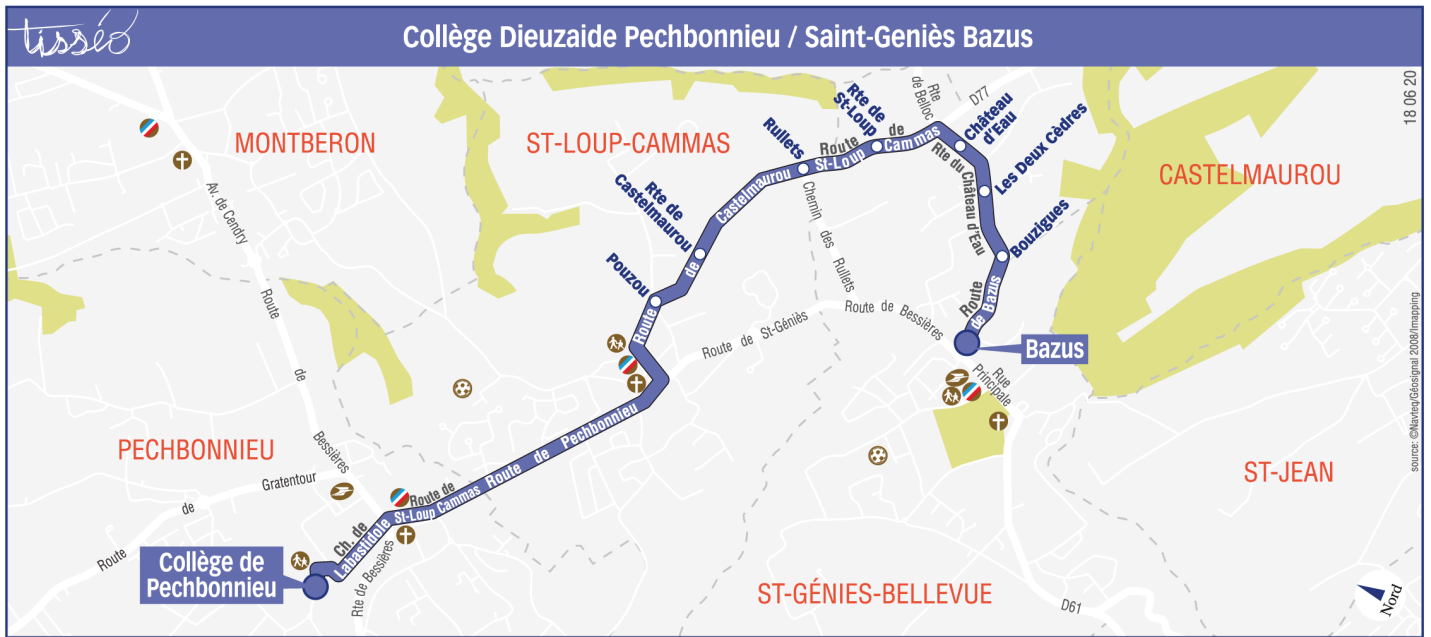

Lundi à vendredi hors vacances scolaires

Bazus	08:08
Bouzigues	08:09
Les Deux Cèdres	08:10
Château d'eau	08:10
Rte de St-Loup	08:11
Rullets	08:13
Route de Castelmaurou	08:14
Pouzou	08:14
Collège Pechbonnieu	08:20

Lundi à vendredi hors vacances scolaires

	m	e
Collège Pechbonnieu	13:20	17:10
Pouzou	13:26	17:16
Route de Castelmaurou	13:27	17:17
Ruelle	13:28	17:18
Rte de St-Loup	13:29	17:19
Château d'eau	13:30	17:20
Les Deux Cèdres	13:30	17:20
Bourziques	13:31	17:21
Bazus	13:32	17:22