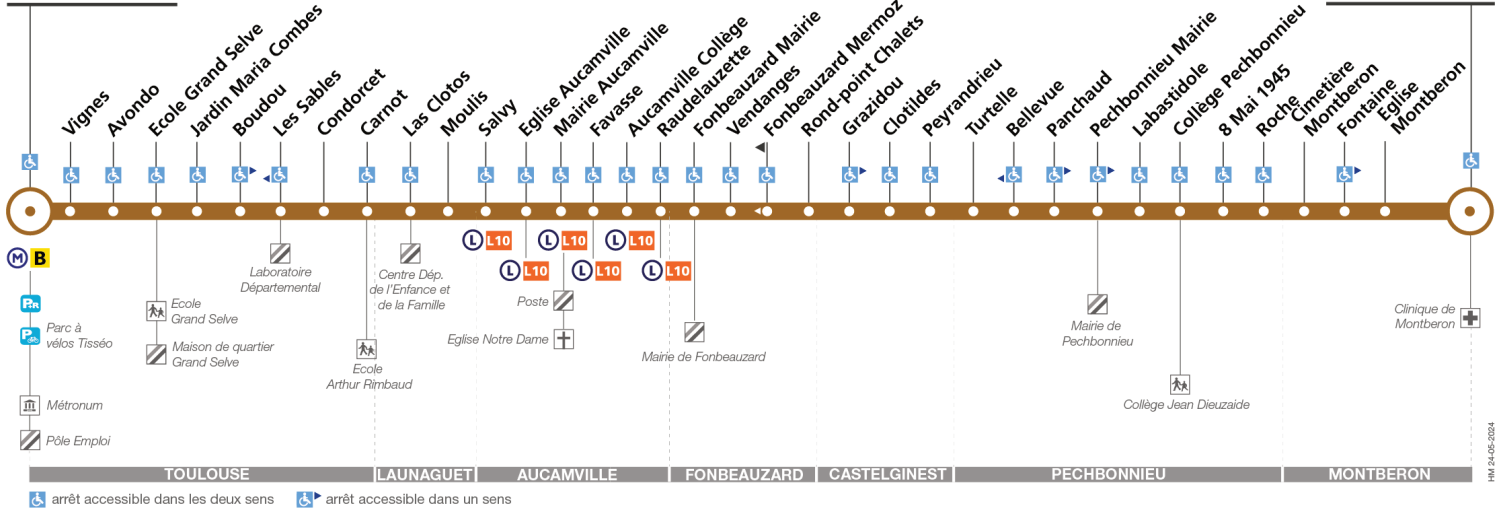

26

Direction Montberon

du 15 juillet 2024
au 1 septembre 2024

Borderouge

Montberon

Lundi à vendredi

| | | | | | | | | | | | | | | | | | | | | | | | |
|---------------------|-------|-------|-------|-------|-------|-------|-------|-------|-------|-------|-------|-------|-------|-------|-------|-------|-------|-------|-------|-------|-------|-------|-------|
| Borderouge | 06:00 | 06:35 | 07:05 | 07:35 | 08:05 | 08:40 | 09:15 | 09:50 | 10:25 | 11:15 | 12:05 | 12:55 | 13:45 | 14:35 | 15:25 | 16:10 | 16:45 | 17:20 | 17:55 | 18:30 | 19:10 | 20:00 | 20:50 |
| Condorcet | 06:07 | 06:42 | 07:12 | 07:43 | 08:13 | 08:48 | 09:22 | 09:57 | 10:32 | 11:22 | 12:12 | 13:02 | 13:52 | 14:42 | 15:33 | 16:18 | 16:53 | 17:28 | 18:03 | 18:38 | 19:18 | 20:07 | 20:57 |
| Mairie Aucamville | 06:12 | 06:47 | 07:17 | 07:48 | 08:18 | 08:53 | 09:27 | 10:02 | 10:37 | 11:27 | 12:17 | 13:07 | 13:57 | 14:47 | 15:38 | 16:24 | 16:59 | 17:35 | 18:10 | 18:44 | 19:23 | 20:12 | 21:02 |
| Rond-point Chalets | 06:18 | 06:53 | 07:23 | 07:55 | 08:26 | 09:00 | 09:34 | 10:09 | 10:44 | 11:34 | 12:24 | 13:14 | 14:04 | 14:54 | 15:45 | 16:32 | 17:07 | 17:44 | 18:19 | 18:53 | 19:30 | 20:18 | 21:08 |
| Collège Pechbonnieu | 06:26 | 07:03 | 07:33 | 08:05 | 08:36 | 09:09 | 09:43 | 10:18 | 10:53 | 11:43 | 12:33 | 13:23 | 14:13 | 15:03 | 15:54 | 16:41 | 17:17 | 17:54 | 18:30 | 19:03 | 19:39 | 20:27 | 21:17 |
| Montberon | 06:31 | 07:08 | 07:38 | 08:10 | 08:41 | 09:14 | 09:48 | 10:23 | 10:58 | 11:48 | 12:38 | 13:28 | 14:18 | 15:08 | 15:59 | 16:46 | 17:23 | 18:00 | 18:36 | 19:07 | 19:43 | 20:31 | 21:21 |

Horaires théoriques dépendant des conditions de circulation.
Pour connaître les horaires en temps réel, vous pouvez consulter notre site www.tisseo.fr ou notre application mobile.

26

Direction Borderouge