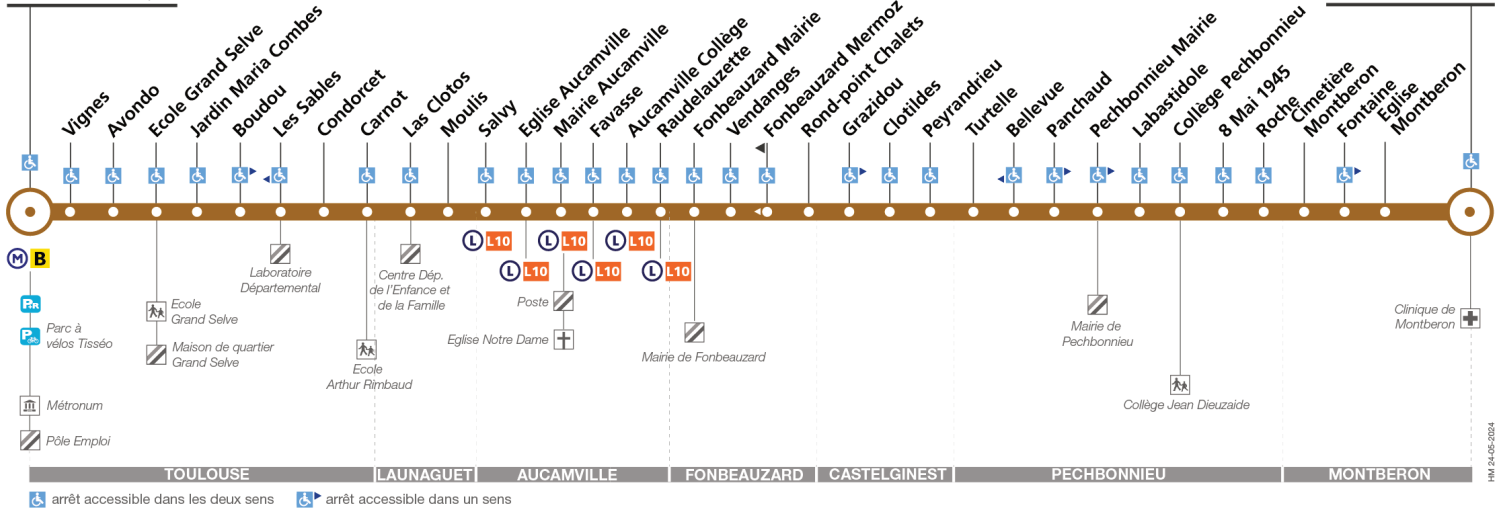

Horaires théoriques dépendant des conditions de circulation.
Pour connaître les horaires en temps réel, vous pouvez consulter notre site www.tisseo.fr ou notre application mobile.

26

Direction Borderouge

du 15 juillet 2024
au 1 septembre 2024

Borderouge

Montberon

Lundi à vendredi

| | | | | | | | | | | | | | | | | | | | | | | |
|---------------------|-------|-------|-------|-------|-------|-------|-------|-------|-------|-------|-------|-------|-------|-------|-------|-------|-------|-------|-------|-------|-------|-------|
| Montberon | 06:10 | 06:45 | 07:15 | 07:45 | 08:15 | 08:50 | 09:30 | 10:20 | 11:10 | 12:00 | 12:50 | 13:40 | 14:30 | 15:20 | 16:05 | 16:40 | 17:15 | 17:50 | 18:25 | 19:00 | 19:50 | 20:40 |
| Collège Pechbonnieu | 06:15 | 06:50 | 07:20 | 07:50 | 08:20 | 08:55 | 09:35 | 10:25 | 11:15 | 12:05 | 12:55 | 13:45 | 14:35 | 15:25 | 16:10 | 16:45 | 17:20 | 17:55 | 18:30 | 19:05 | 19:54 | 20:44 |
| Rond-point Chalets | 06:24 | 06:59 | 07:29 | 07:59 | 08:29 | 09:04 | 09:43 | 10:33 | 11:23 | 12:13 | 13:03 | 13:53 | 14:43 | 15:33 | 16:18 | 16:53 | 17:28 | 18:03 | 18:38 | 19:13 | 20:02 | 20:52 |
| Mairie Aucamville | 06:32 | 07:08 | 07:38 | 08:08 | 08:38 | 09:12 | 09:51 | 10:41 | 11:31 | 12:21 | 13:10 | 14:00 | 14:50 | 15:40 | 16:25 | 17:00 | 17:35 | 18:10 | 18:45 | 19:20 | 20:09 | 20:58 |
| Conдорсет | 06:38 | 07:14 | 07:44 | 08:14 | 08:44 | 09:18 | 09:56 | 10:46 | 11:36 | 12:26 | 13:15 | 14:05 | 14:55 | 15:45 | 16:30 | 17:05 | 17:40 | 18:15 | 18:50 | 19:25 | 20:14 | 21:03 |
| Borderouge | 06:46 | 07:23 | 07:53 | 08:23 | 08:53 | 09:26 | 10:04 | 10:54 | 11:44 | 12:34 | 13:23 | 14:13 | 15:03 | 15:53 | 16:38 | 17:13 | 17:48 | 18:23 | 18:58 | 19:33 | 20:22 | 21:09 |