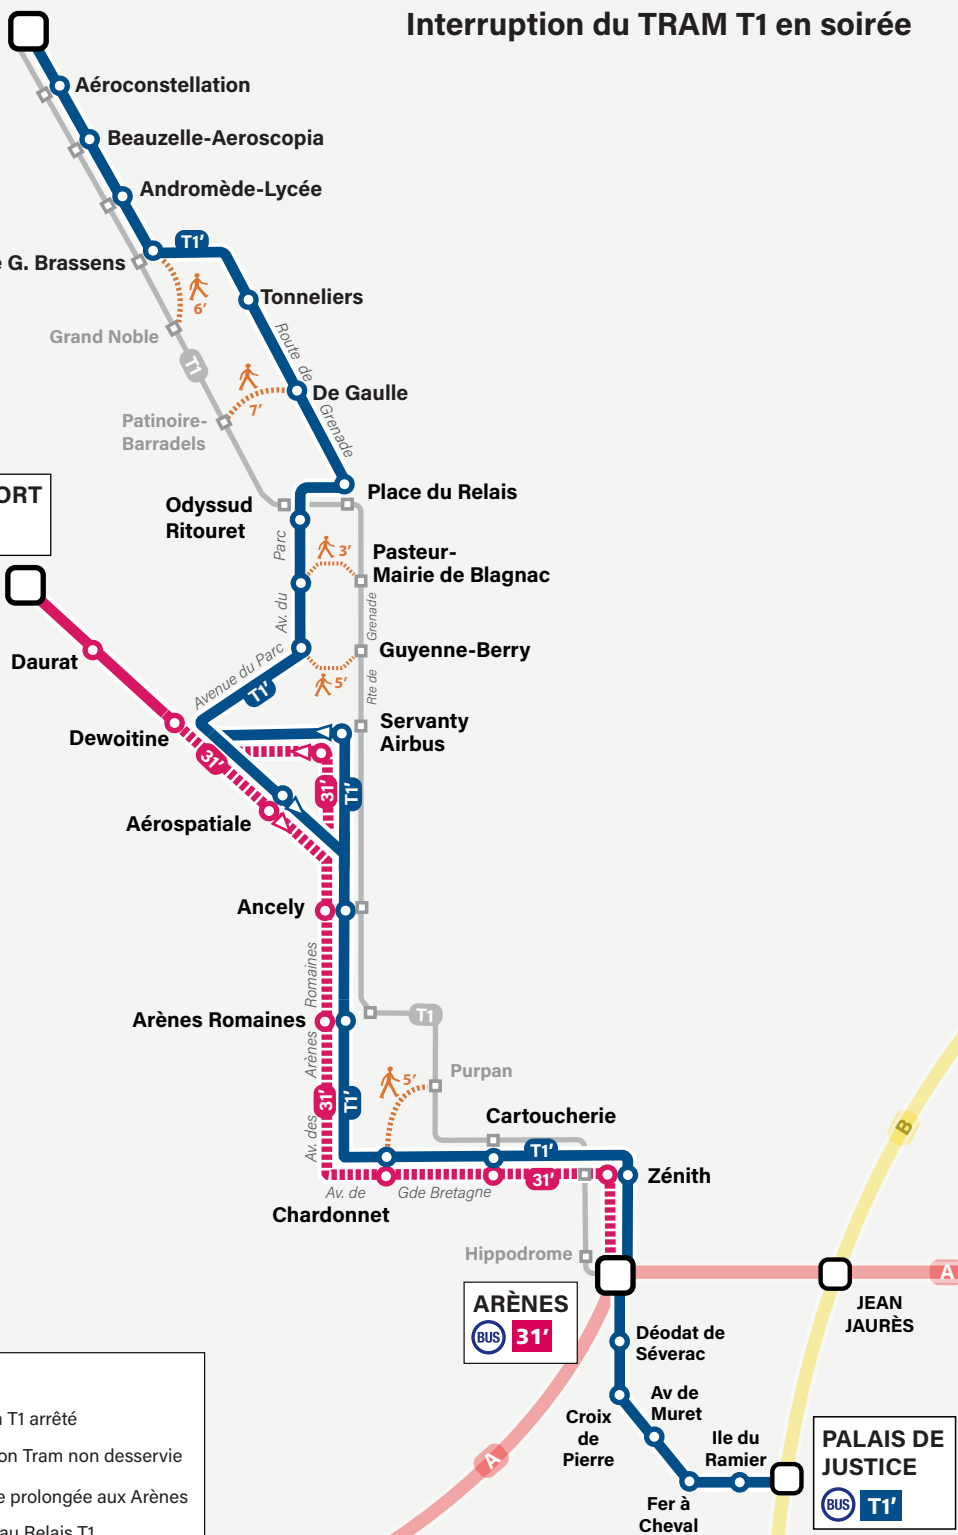

Interruption du TRAM T1 en soirée

MEETT

Légende

- Tram T1 arrêté
- Station Tram non desservie
- Ligne prolongée aux Arènes
- Réseau Relais T1

Titulaire Voyageurs S.C.I.B. 08/06/2023 V1