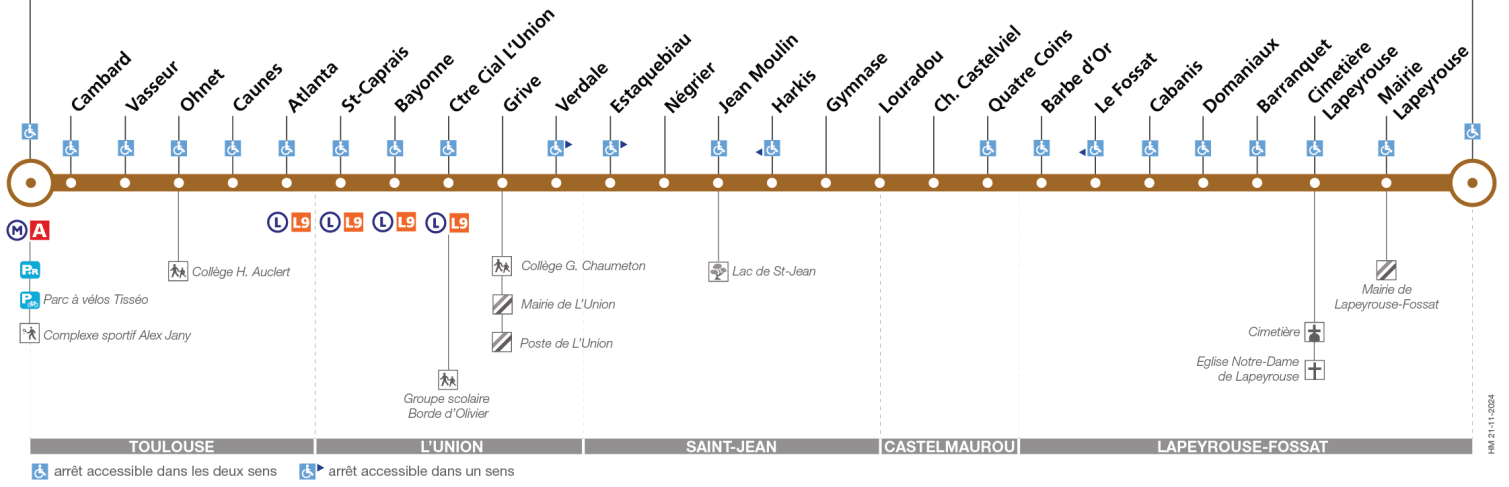

76

Direction Lapeyrouse

du 6 janvier 2025
au 6 juillet 2025

Argoulets

Lapeyrouse

Lundi à vendredi

Argoulets	06:15	06:55	07:25	07:55	08:25	09:10	10:00	10:55	11:50	12:45	13:40	14:35	15:25	16:00	16:30	17:00	17:30	18:00	18:30	19:00	19:50
Atlanta	06:20	07:00	07:31	08:02	08:32	09:17	10:06	11:01	11:56	12:51	13:46	14:41	15:31	16:07	16:37	17:07	17:37	18:07	18:36	19:06	19:56
Bayonne	06:22	07:02	07:33	08:04	08:34	09:19	10:09	11:04	11:59	12:54	13:49	14:44	15:34	16:10	16:40	17:10	17:41	18:11	18:40	19:09	19:59
Ctre Cial L'Union	06:24	07:04	07:35	08:06	08:36	09:21	10:11	11:06	12:01	12:56	13:51	14:46	15:36	16:12	16:42	17:12	17:43	18:13	18:42	19:11	20:01
Quatre Coins	06:34	07:14	07:45	08:16	08:46	09:31	10:21	11:16	12:12	13:07	14:02	14:57	15:48	16:24	16:54	17:25	17:56	18:26	18:53	19:22	20:10
Lapeyrouse	06:40	07:20	07:51	08:22	08:52	09:37	10:27	11:22	12:18	13:13	14:08	15:04	15:55	16:31	17:01	17:32	18:03	18:33	19:00	19:28	20:16

Samedi

Argoulets	06:50	08:10	09:30	10:55	12:15	13:35	14:55	16:15	17:35	18:55	20:05
Atlanta	06:54	08:14	09:35	11:00	12:20	13:40	15:01	16:21	17:41	19:00	20:10
Bayonne	06:57	08:17	09:38	11:03	12:23	13:43	15:04	16:24	17:44	19:03	20:13
Ctre Cial L'Union	06:59	08:19	09:40	11:05	12:25	13:45	15:06	16:26	17:46	19:05	20:15
Quatre Coins	07:07	08:27	09:49	11:14	12:35	13:55	15:16	16:36	17:56	19:15	20:24
Lapeyrouse	07:13	08:33	09:55	11:20	12:41	14:01	15:22	16:42	18:02	19:21	20:30