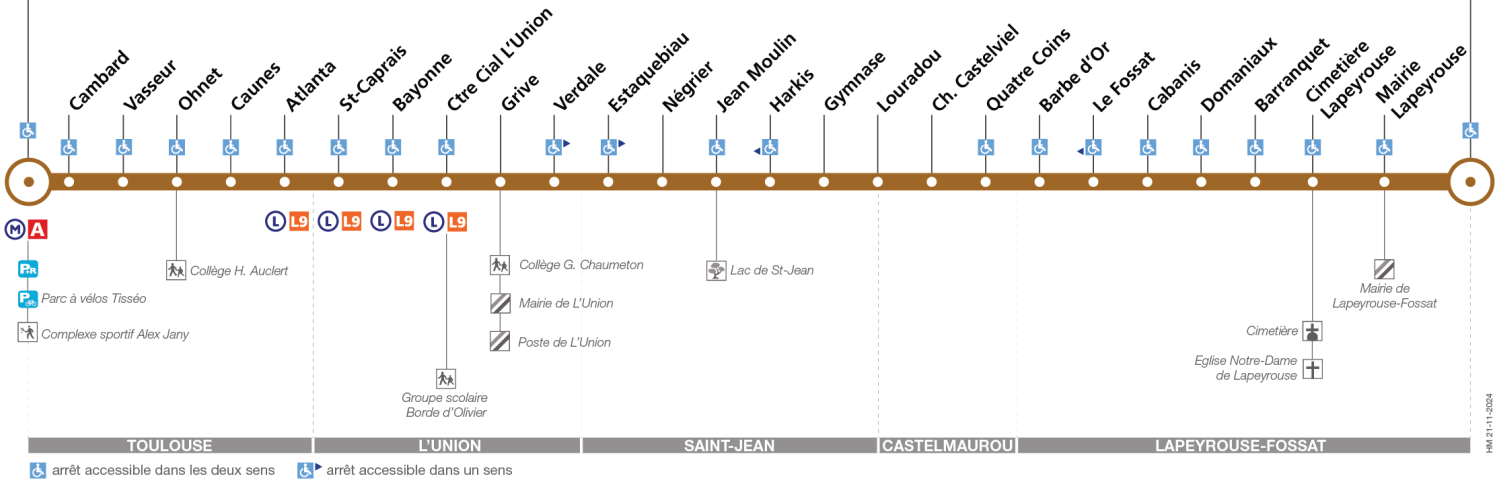

Horaires théoriques dépendant des conditions de circulation.
Pour connaître les horaires en temps réel, vous pouvez consulter notre site www.tisseo.fr ou notre application mobile.

76

Direction Argoulets

du 6 janvier 2025
au 6 juillet 2025

Argoulets

Lapeyrouse

Lundi à vendredi

Lapeyrouse	06:00	06:30	07:00	07:30	08:00	08:30	09:10	10:00	10:55	11:50	12:45	13:40	14:35	15:20	16:10	16:45	17:15	17:45	18:15	18:45	19:15	20:25
Quatre Coins	06:05	06:35	07:07	07:37	08:07	08:36	09:16	10:06	11:00	11:55	12:50	13:45	14:40	15:25	16:15	16:50	17:20	17:50	18:20	18:50	19:20	20:30
Ctre Cial L'Union	06:15	06:46	07:22	07:51	08:22	08:47	09:27	10:17	11:11	12:06	13:01	13:56	14:51	15:36	16:26	17:01	17:31	18:01	18:31	19:00	19:30	20:39
Bayonne	06:17	06:49	07:25	07:54	08:25	08:50	09:30	10:19	11:13	12:08	13:03	13:58	14:53	15:38	16:29	17:04	17:34	18:03	18:33	19:02	19:32	20:41
Atlanta	06:19	06:51	07:29	07:58	08:29	08:53	09:33	10:22	11:16	12:11	13:06	14:01	14:56	15:41	16:32	17:07	17:37	18:06	18:36	19:05	19:34	20:43
Argoulets	06:26	06:58	07:37	08:07	08:38	09:02	09:42	10:29	11:23	12:18	13:13	14:08	15:03	15:49	16:40	17:16	17:46	18:14	18:44	19:13	19:42	20:50