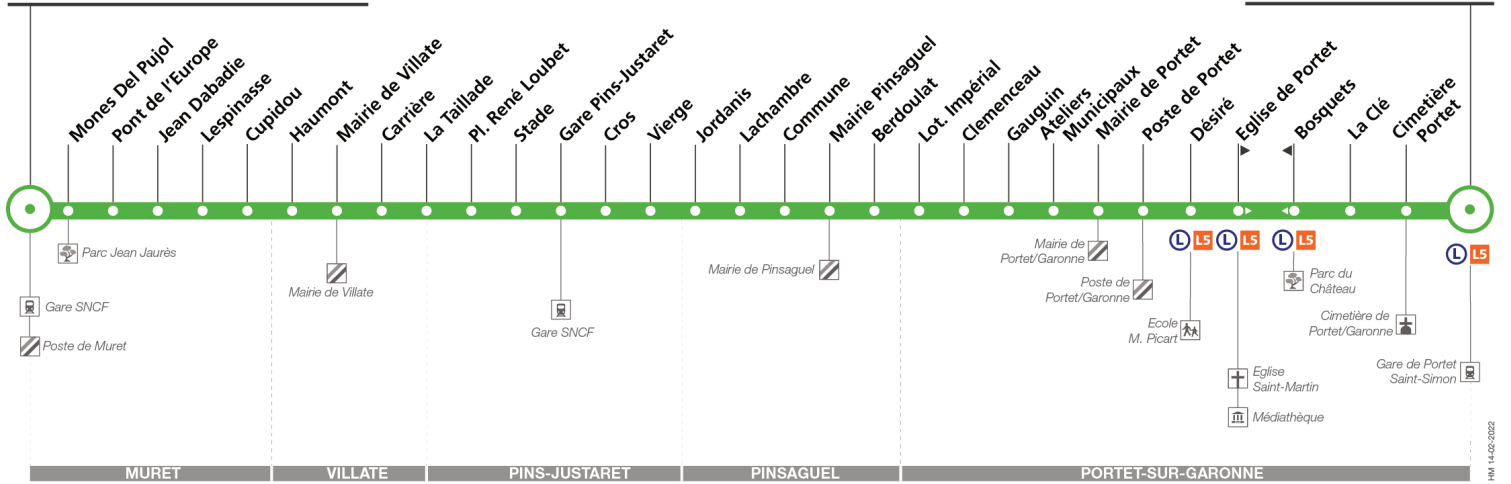

311

Direction Portet Gare SNCF

du 8 juillet 2024
au 30 août 2024

Muret Gare SNCF - Parvis

Portet Gare SNCF

Lundi à vendredi du 8 juillet au 30 août

Muret Gare SNCF - Parvis	06:10	06:55	07:30	08:00	12:33	14:40	16:30	17:15	17:45	18:30	19:13
Cupidou	06:16	07:01	07:36	08:06	12:39	14:46	16:36	17:21	17:51	18:36	19:19
Mairie De Villate	06:20	07:05	07:40	08:10	12:43	14:50	16:40	17:25	17:55	18:40	19:23
Gare Pins Justaret	06:28	07:14	07:49	08:19	12:51	14:58	16:49	17:34	18:04	18:48	19:31
Jordanis	06:35	07:21	07:56	08:26	12:58	15:05	16:56	17:41	18:11	18:55	19:38
Mairie Pinsaguel	06:39	07:25	08:00	08:30	13:02	15:09	17:00	17:45	18:15	18:59	19:42
Ateliers Municipaux	06:45	07:31	08:06	08:36	13:08	15:15	17:06	17:51	18:21	19:05	19:48
La Clé	06:51	07:37	08:12	08:42	13:14	15:21	17:12	17:57	18:27	19:11	19:54
Portet Gare SNCF	06:56	07:43	08:18	08:48	13:19	15:26	17:18	18:03	18:33	19:16	19:59

du 8 juillet 2024
au 30 août 2024

Muret Gare SNCF - Parvis

Portet Gare SNCF

Lundi à vendredi du 8 juillet au 30 août

Portet Gare SNCF	06:15	07:05	07:55	08:25	09:00	11:45	13:50	16:20	17:48	18:15	18:48	19:20	20:00
La Clé	06:20	07:11	08:01	08:31	09:05	11:50	13:55	16:26	17:54	18:21	18:53	19:25	20:04
Ateliers Municipaux	06:23	07:14	08:04	08:34	09:08	11:53	13:58	16:29	17:57	18:24	18:56	19:28	20:07
Mairie Pinsaguel	06:28	07:20	08:10	08:40	09:13	11:58	14:03	16:35	18:03	18:30	19:01	19:33	20:12
Jordanis	06:32	07:25	08:15	08:45	09:17	12:02	14:07	16:40	18:08	18:35	19:05	19:37	20:16
Gare Pins Justaret	06:39	07:33	08:23	08:53	09:24	12:09	14:14	16:48	18:16	18:43	19:12	19:44	20:22
Mairie De Villate	06:49	07:45	08:35	09:05	09:34	12:19	14:24	17:00	18:28	18:55	19:22	19:54	20:31
Cupidou	06:53	07:50	08:40	09:10	09:38	12:23	14:28	17:05	18:33	19:00	19:26	19:58	20:35
Muret Gare SNCF - Parvis	06:59	07:57	08:47	09:17	09:44	12:29	14:34	17:12	18:40	19:07	19:32	20:04	20:41