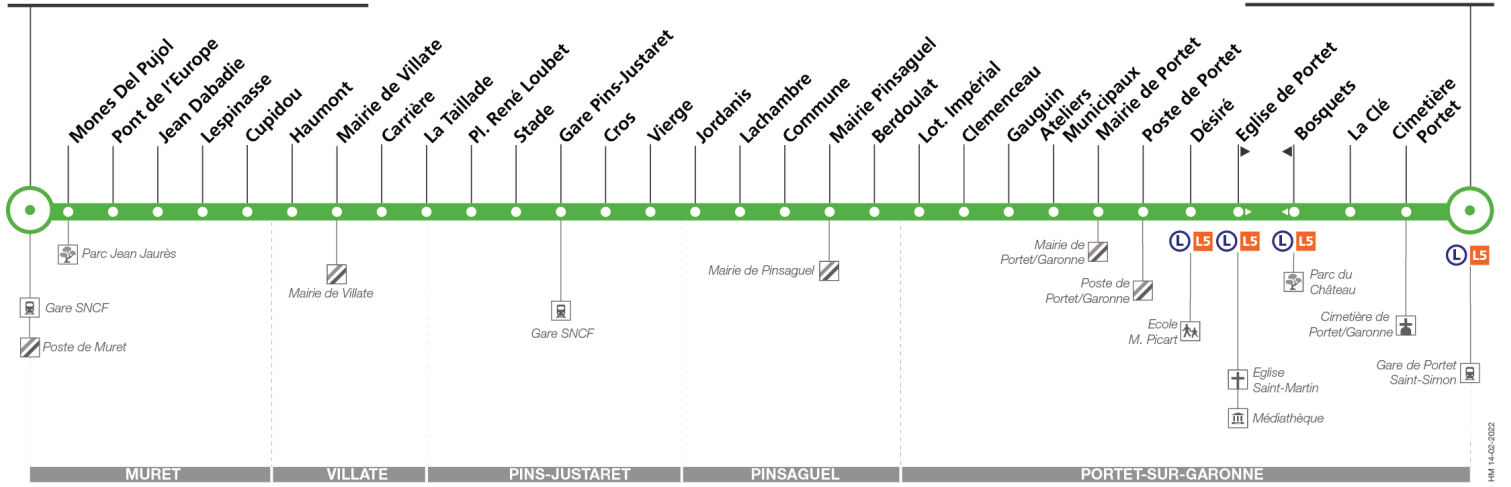

Horaires théoriques dépendant des conditions de circulation.
 Pour connaître les horaires en temps réel, vous pouvez consulter notre site www.tisseo.fr ou notre application mobile.

311

Direction Muret Gare SNCF

du 8 juillet 2024
au 30 août 2024

Muret Gare SNCF - Parvis

Portet Gare SNCF

Lundi à vendredi du 8 juillet au 30 août

Portet Gare SNCF	06:15	07:05	07:55	08:25	09:00	11:45	13:50	16:20	17:48	18:15	18:48	19:20	20:00
La Clé	06:20	07:11	08:01	08:31	09:05	11:50	13:55	16:26	17:54	18:21	18:53	19:25	20:04
Ateliers Municipaux	06:23	07:14	08:04	08:34	09:08	11:53	13:58	16:29	17:57	18:24	18:56	19:28	20:07
Mairie Pinsaguel	06:28	07:20	08:10	08:40	09:13	11:58	14:03	16:35	18:03	18:30	19:01	19:33	20:12
Jordanis	06:32	07:25	08:15	08:45	09:17	12:02	14:07	16:40	18:08	18:35	19:05	19:37	20:16
Gare Pins Justaret	06:39	07:33	08:23	08:53	09:24	12:09	14:14	16:48	18:16	18:43	19:12	19:44	20:22
Mairie De Villate	06:49	07:45	08:35	09:05	09:34	12:19	14:24	17:00	18:28	18:55	19:22	19:54	20:31
Cupidou	06:53	07:50	08:40	09:10	09:38	12:23	14:28	17:05	18:33	19:00	19:26	19:58	20:35
Muret Gare SNCF - Parvis	06:59	07:57	08:47	09:17	09:44	12:29	14:34	17:12	18:40	19:07	19:32	20:04	20:41