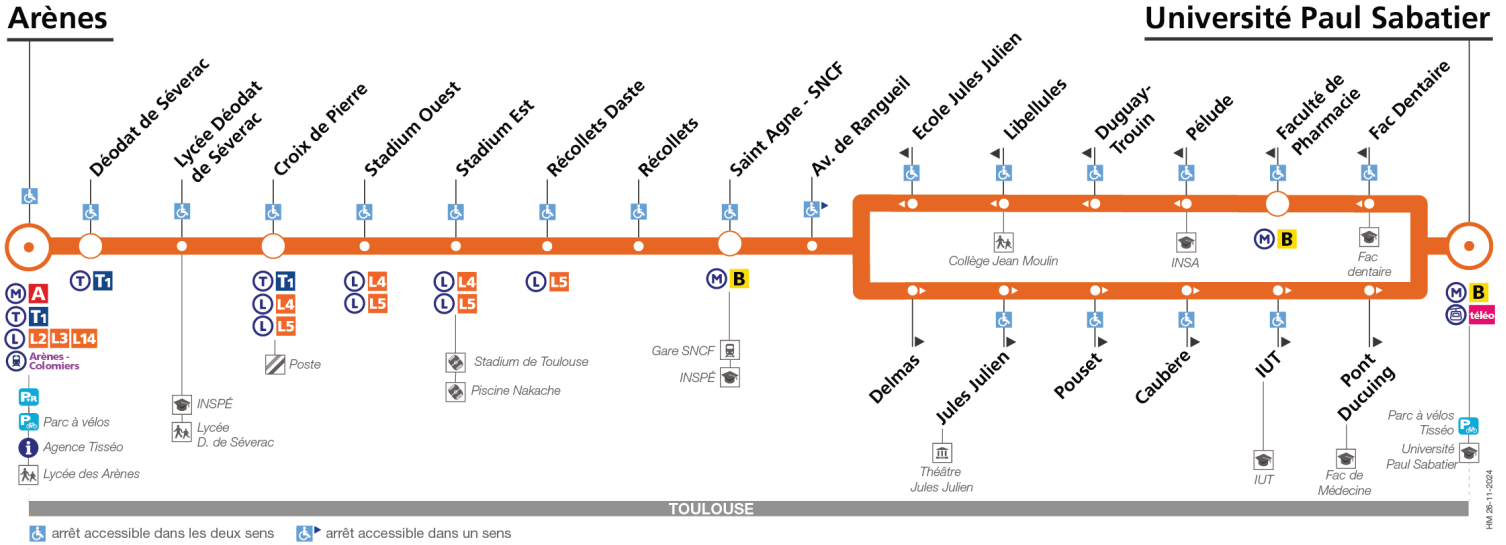

34

Direction Arènes

du 3 mars 2025
au 6 juillet 2025

Lundi à vendredi

Université Paul Sabatier	05:55	06:24	06:41	06:53						09:02	09:14	09:26	09:38	09:50	10:05	10:20	10:35	10:50	11:05	11:20	11:35	11:50	12:05	12:20	12:35
Faculté de Pharmacie	05:58	06:27	06:44	06:56						09:05	09:17	09:29	09:41	09:53	10:08	10:23	10:38	10:53	11:08	11:23	11:38	11:53	12:08	12:23	12:38
Ecole Jules Julien	06:02	06:31	06:48	07:00						09:10	09:22	09:34	09:46	09:58	10:13	10:28	10:43	10:58	11:13	11:28	11:43	11:58	12:13	12:28	12:43
Saint Agne SNCF	06:05	06:34	06:51	07:03						09:14	09:26	09:38	09:50	10:02	10:17	10:32	10:47	11:02	11:17	11:32	11:47	12:02	12:17	12:32	12:47
Récollets Daste	06:08	06:37	06:54	07:06						09:18	09:30	09:42	09:54	10:06	10:21	10:36	10:51	11:06	11:21	11:36	11:51	12:06	12:21	12:36	12:51
Croix de Pierre	06:11	06:40	06:57	07:11						09:22	09:34	09:46	09:58	10:10	10:25	10:40	10:55	11:10	11:25	11:40	11:55	12:10	12:25	12:40	12:55
Arènes	06:16	06:45	07:02	07:16						09:28	09:39	09:51	10:03	10:15	10:30	10:45	11:00	11:15	11:30	11:45	12:00	12:15	12:30	12:45	13:00