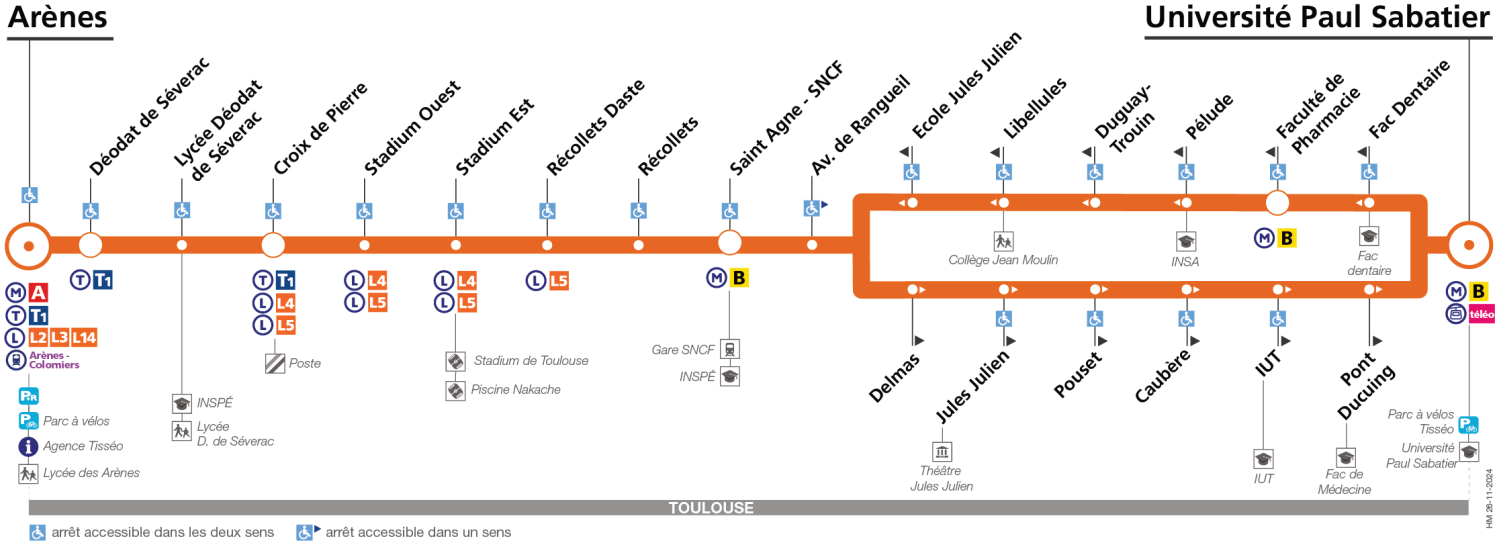

34

Direction Université Paul Sabatier

du 3 mars 2025
au 6 juillet 2025

Lundi à vendredi

Arènes	06:00	06:18	06:33	06:47	06:59		09:01	09:15	09:30	09:45	10:00	10:15	10:30	10:45	11:00	11:15	11:30	11:45	12:00	12:15	12:30
Croix de Pierre	06:04	06:22	06:37	06:51	07:04		09:07	09:20	09:35	09:50	10:05	10:20	10:35	10:50	11:05	11:20	11:35	11:50	12:05	12:20	12:35
Récollets Daste	06:07	06:25	06:40	06:55	07:08		09:11	09:24	09:38	09:53	10:08	10:23	10:38	10:53	11:08	11:23	11:38	11:53	12:08	12:23	12:38
Saint Agne SNCF	06:09	06:27	06:42	06:57	07:11		09:14	09:27	09:42	09:57	10:12	10:27	10:42	10:57	11:12	11:27	11:42	11:57	12:12	12:27	12:42
Jules Julien	06:11	06:29	06:44	06:59	07:13		09:17	09:30	09:45	10:00	10:15	10:30	10:45	11:00	11:15	11:30	11:45	12:00	12:15	12:30	12:45
IUT	06:13	06:31	06:46	07:02	07:16		09:20	09:33	09:48	10:03	10:18	10:33	10:48	11:04	11:19	11:34	11:49	12:04	12:19	12:34	12:49
Université Paul Sabatier	06:16	06:34	06:49	07:06	07:20		09:25	09:37	09:52	10:07	10:22	10:36	10:51	11:07	11:22	11:37	11:52	12:07	12:23	12:38	12:53
De 7 h à 9 h : Un bus toutes les 10 à 12 min																					
Arènes	12:45	13:00	13:15	13:30	13:45	14:00	14:15	14:30	14:45	15:00	15:15	15:30	15:45		19:02	19:14	19:27	19:43	20:04	20:32	21:00
Croix de Pierre	12:50	13:05	13:20	13:35	13:50	14:05	14:20	14:35	14:50	15:05	15:20	15:35	15:50		19:09	19:20	19:33	19:48	20:09	20:37	21:05
Récollets Daste	12:53	13:08	13:23	13:38	13:53	14:08	14:23	14:38	14:53	15:08	15:23	15:38	15:53		19:13	19:24	19:37	19:52	20:13	20:41	21:08
Saint Agne SNCF	12:57	13:12	13:27	13:42	13:57	14:12	14:27	14:42	14:57	15:12	15:27	15:42	15:57		19:17	19:27	19:40	19:55	20:16	20:44	21:11
Jules Julien	13:00	13:15	13:30	13:45	14:00	14:15	14:30	14:45	15:00	15:15	15:30	15:45	16:00		19:20	19:30	19:43	19:58	20:18	20:46	21:13
IUT	13:04	13:19	13:34	13:49	14:04	14:19	14:34	14:49	15:04	15:19	15:34	15:49	16:04		19:24	19:34	19:47	20:02	20:22	20:49	21:16
Université Paul Sabatier	13:08	13:23	13:38	13:53	14:08	14:23	14:38	14:53	15:08	15:23	15:38	15:53	16:08		19:28	19:38	19:50	20:05	20:25	20:52	21:19
De 16 h à 19 h : Un bus toutes les 8 à 12 min																					

Samedi