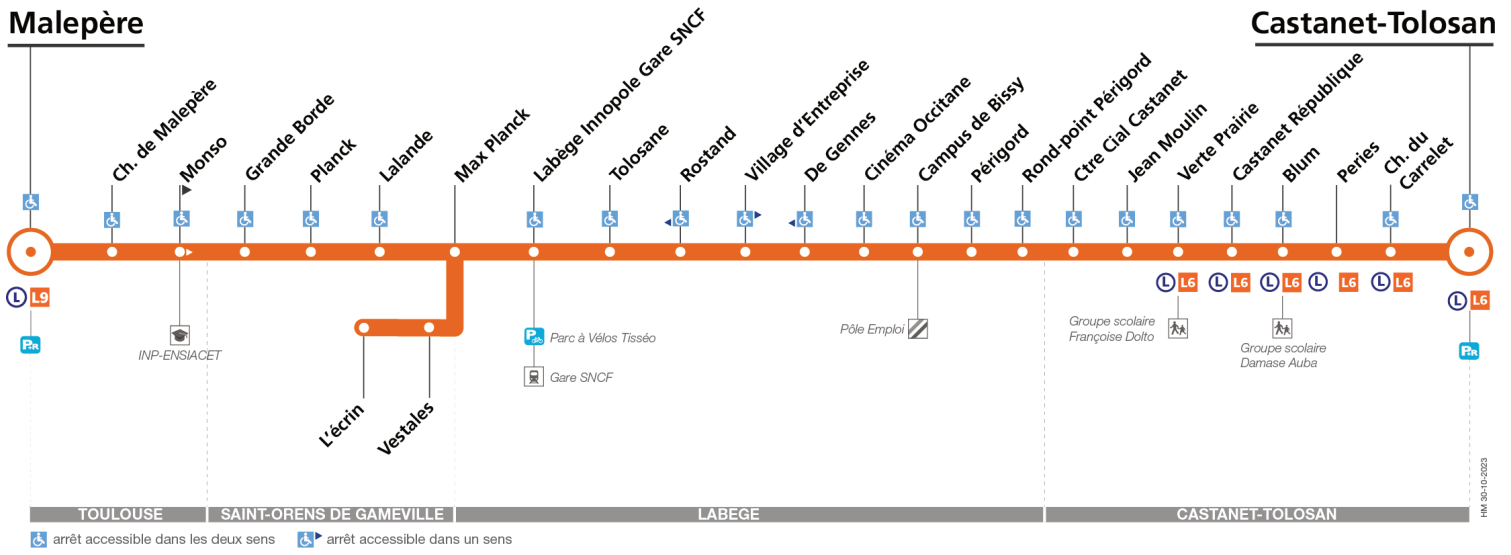

109

Direction Castanet-Tolosan

du 21 mai 2024
au 1 septembre 2024

Malepère

Castanet-Tolosan

Lundi à vendredi

Malepère	05:55	06:30	06:55	07:15	07:35	07:55	08:15	08:35	08:55	09:30	10:05	10:40	11:15	11:50	12:25	13:00	13:35	14:10	14:45	15:20	15:55	16:20	16:40	17:00
Grande Borde	05:59	06:34	06:59	07:19	07:39	07:59	08:19	08:39	08:59	09:34	10:09	10:44	11:19	11:54	12:29	13:04	13:39	14:14	14:50	15:25	16:00	16:25	16:45	17:05
Vestales	06:03	06:38	07:03	07:23	07:43	08:03	08:23	08:43	09:03	09:38	10:13	10:48	11:23	11:58	12:33	13:08	13:43	14:18	14:56	15:31	16:06	16:31	16:52	17:12
Labège Innopole Gare SNCF	06:05	06:40	07:05	07:25	07:45	08:05	08:25	08:45	09:05	09:40	10:15	10:50	11:25	12:00	12:35	13:10	13:45	14:20	14:58	15:33	16:08	16:33	16:54	17:14
Périgord	06:09	06:44	07:09	07:29	07:49	08:09	08:29	08:50	09:10	09:45	10:20	10:55	11:30	12:04	12:39	13:14	13:49	14:24	15:03	15:38	16:13	16:38	16:59	17:19
Verte Prairie	06:15	06:50	07:15	07:35	07:55	08:15	08:35	08:57	09:17	09:52	10:27	11:02	11:37	12:10	12:45	13:20	13:55	14:30	15:10	15:45	16:20	16:45	17:06	17:26
Castanet-Tolosan	06:21	06:56	07:21	07:41	08:01	08:21	08:41	09:03	09:23	09:58	10:33	11:08	11:43	12:16	12:51	13:26	14:01	14:36	15:16	15:51	16:26	16:51	17:12	17:32
Malepère	17:20	17:40	18:00	18:20	18:40	19:10	19:40	20:15	20:55															
Grande Borde	17:25	17:45	18:05	18:25	18:44	19:14	19:44	20:18	20:58															
Vestales	17:32	17:52	18:12	18:31	18:48	19:18	19:48	20:22	21:02															
Labège Innopole Gare SNCF	17:34	17:54	18:14	18:33	18:50	19:20	19:50	20:23	21:03															
Périgord	17:39	17:59	18:19	18:38	18:54	19:24	19:54	20:27	21:07															
Verte Prairie	17:46	18:06	18:26	18:44	19:00	19:30	20:00	20:32	21:12															
Castanet-Tolosan	17:52	18:12	18:32	18:50	19:06	19:36	20:06	20:38	21:18															