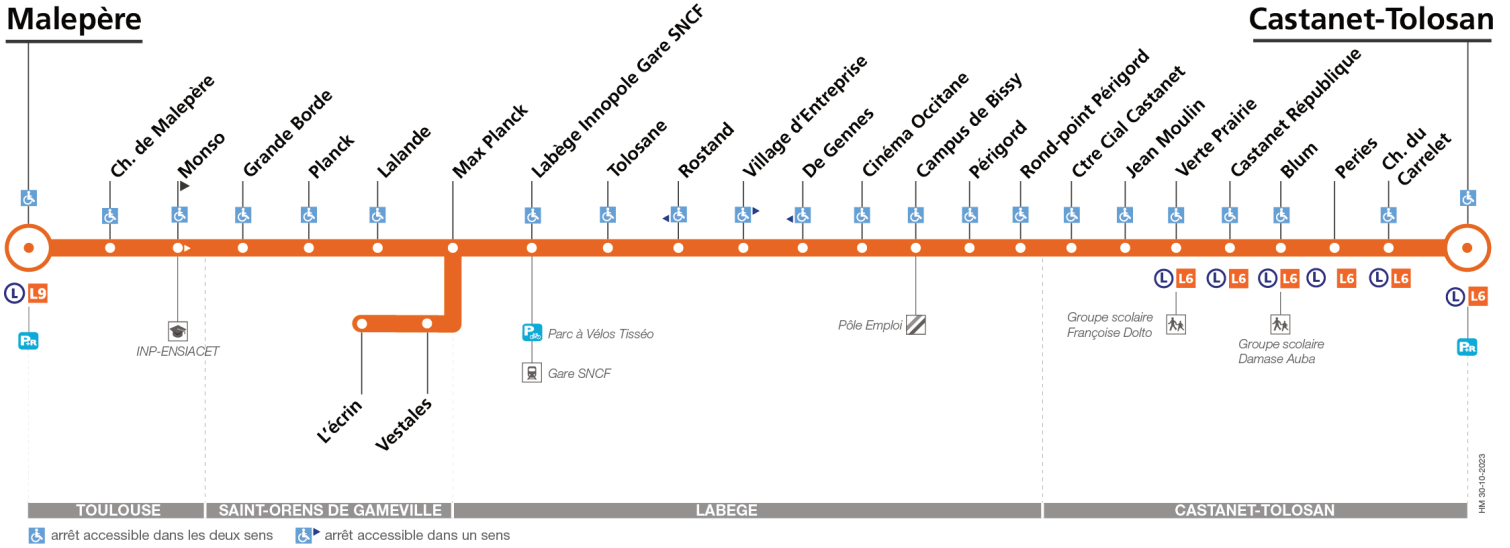

Horaires théoriques dépendant des conditions de circulation.
Pour connaître les horaires en temps réel, vous pouvez consulter notre site www.tisseo.fr ou notre application mobile.

109

Direction Malepère

du 21 mai 2024
au 1 septembre 2024

Malepère

Castanet-Tolosan

Lundi à vendredi

Castanet-Tolosan	06:00	06:25	06:50	07:10	07:30	07:50	08:10	08:30	08:55	09:30	10:05	10:40	11:15	11:50	12:25	13:00	13:35	14:10	14:45	15:20	15:55	16:20	16:40	17:00
Verte Prairie	06:04	06:29	06:55	07:15	07:35	07:55	08:15	08:35	09:00	09:35	10:10	10:44	11:19	11:54	12:29	13:04	13:39	14:14	14:49	15:24	15:59	16:25	16:45	17:05
Périgord	06:10	06:35	07:01	07:20	07:41	08:02	08:23	08:43	09:07	09:41	10:16	10:50	11:25	12:00	12:35	13:10	13:45	14:20	14:55	15:30	16:05	16:31	16:51	17:12
Labège Innopole Gare SNCF	06:14	06:39	07:06	07:24	07:46	08:08	08:29	08:49	09:12	09:46	10:21	10:54	11:29	12:04	12:39	13:14	13:49	14:24	14:59	15:34	16:09	16:36	16:56	17:18
Vestales	06:17	06:42	07:09	07:27	07:49	08:11	08:32	08:52	09:15	09:49	10:24	10:57	11:32	12:07	12:42	13:17	13:52	14:27	15:02	15:37	16:12	16:39	16:59	17:21
Grande Borde	06:20	06:45	07:13	07:30	07:53	08:15	08:36	08:56	09:19	09:53	10:28	11:00	11:35	12:10	12:45	13:20	13:55	14:30	15:05	15:40	16:15	16:43	17:03	17:25
Malepère	06:25	06:50	07:18	07:35	07:58	08:21	08:42	09:02	09:24	09:58	10:33	11:05	11:40	12:15	12:50	13:25	14:00	14:35	15:10	15:45	16:20	16:48	17:08	17:31