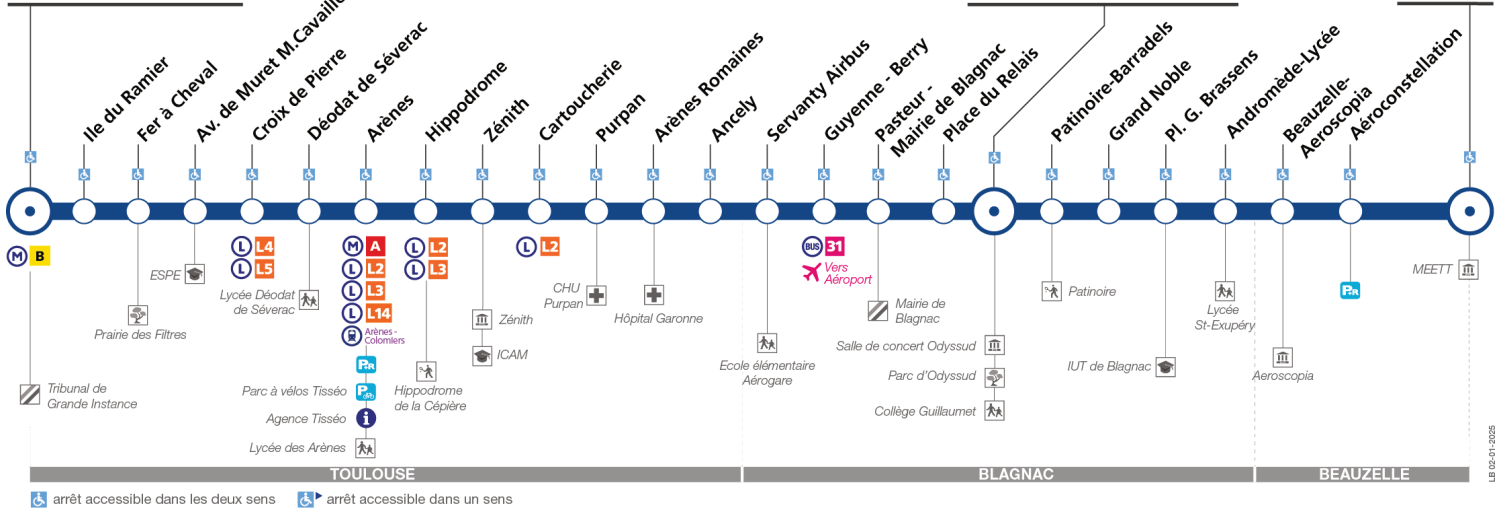

Direction MEETT

du 6 janvier 2025 au 6 juillet 2025

Palais de Justice

Odysseus - Ritouret

MEETT

Lundi à vendredi

Table of departure times for T1 on Monday to Friday, including a central note about 6h30 and 20h services.

Samedi

Table of departure times for T1 on Saturday, including a central note about 7h and 20h services.

Dimanche et jours fériés

Table of train schedules for Sunday and public holidays. Includes stations like Palais de Justice, Croix de Pierre, Arènes, Purpan, Ancely, Place du Relais, Odysseus-Ritouret, Andromède-Lycée, Aéroconstellation, MEETT. Includes a note: 'Entre 7 h et 20 h, un passage toutes les 10 min max entre Palais de Justice et Odysseus-Ritouret et 20 min max entre Odysseus-Ritouret et MEETT'.

Lundi à vendredi en vacances scolaires

Table of train schedules for Monday to Friday during school holidays. Includes stations like Palais de Justice, Croix de Pierre, Arènes, Purpan, Ancely, Place du Relais, Odysseus-Ritouret, Andromède-Lycée, Aéroconstellation, MEETT. Includes a note: 'Entre 6 h 30 et 20 h, un passage toutes les 6 min max entre Palais de Justice et Odysseus-Ritouret et 12 min max entre Odysseus-Ritouret et MEETT'. Includes a 'Notes' section: 'v Uniquement le vendredi'.

Notes: Uniquement le jeudi et le vendredi

Samedi

Table of departure times for Saturday, listing stations from MEETT to Palais de Justice with corresponding times.

Entre 7 h et 20 h, un passage toutes les 10 min max entre Odysseus-Ritouret et Palais de Justice et 15 min max entre MEETT et Odysseus-Ritouret