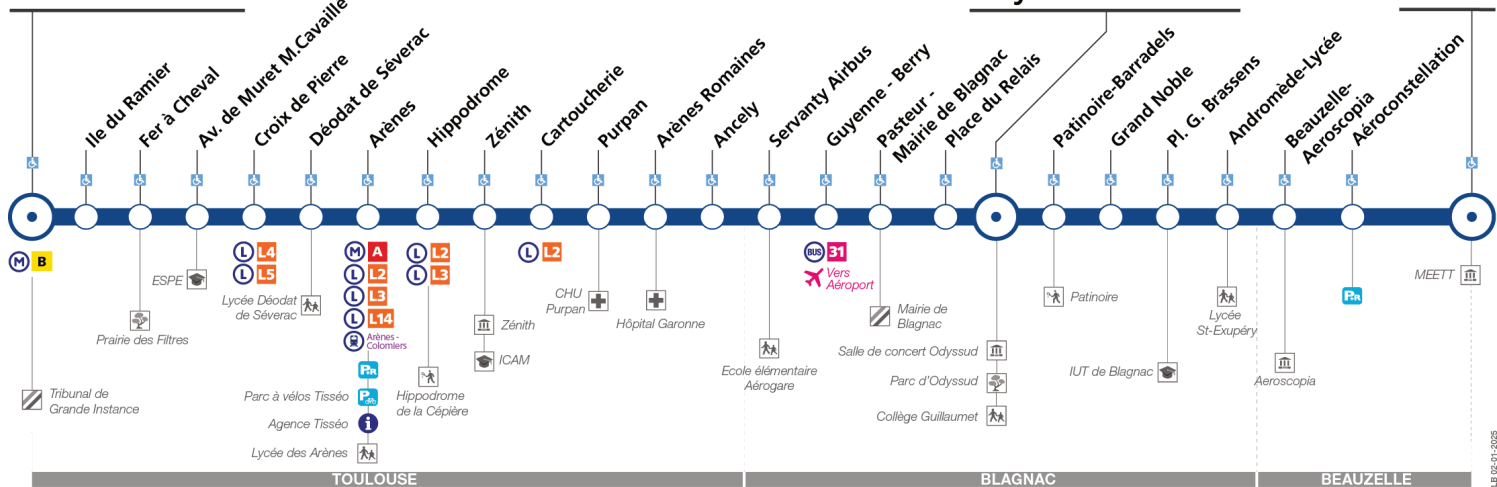

Lundi à vendredi en vacances scolaires

Table of train schedules for Monday to Friday during school holidays. Includes stations like Palais de Justice, Croix de Pierre, Arènes, Purpan, Ancely, Place du Relais, Odysseus-Ritouret, Andromède-Lycée, Aéroconstellation, MEETT. Includes a note: 'Entre 6 h 30 et 20 h, un passage toutes les 6 min max entre Palais de Justice et Odysseus-Ritouret et 12 min max entre Odysseus-Ritouret et MEETT'. Includes a 'Notes' section: 'v Uniquement le vendredi'.

Horaires théoriques dépendant des conditions de circulation.

Pour connaître les horaires en temps réel, vous pouvez consulter notre site www.tisseo.fr ou notre application mobile.

Direction Palais de Justice

du 6 janvier 2025 au 6 juillet 2025

Palais de Justice

Odysseus - Ritouret

MEETT

arrêt accessible dans les deux sens / arrêt accessible dans un sens

Lundi à vendredi

Table of departure times for Monday to Friday, listing stations from MEETT to Palais de Justice with corresponding times.

Table of departure times for Monday to Friday, listing stations from MEETT to Palais de Justice with corresponding times, including a central note about frequency.

Table of departure times for Monday to Friday, listing stations from MEETT to Palais de Justice with corresponding times.