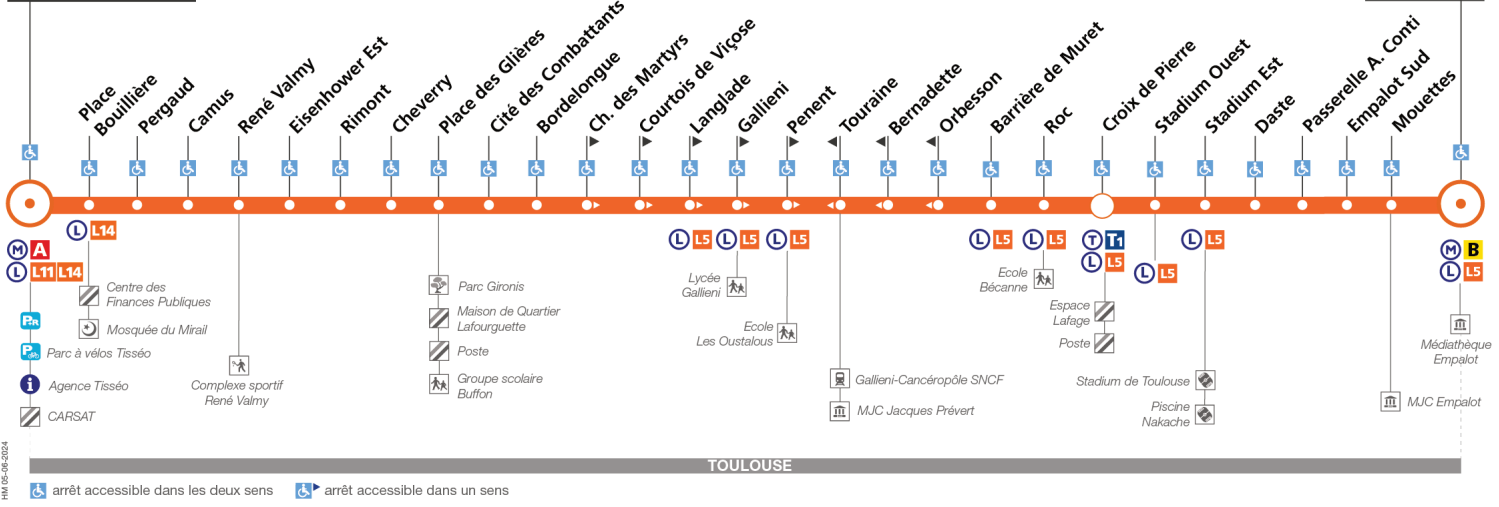

L4

Direction Empalot

du 4 novembre 2024 au 6 juillet 2025

Basso Cambou

Empalot

MAJ 05-06-2024

Lundi à vendredi

Table of departure times for Monday to Friday, including specific times for each station and summary boxes for intervals like 'Entre 7 h et 10 h, un passage toutes les 11 minutes max'.

MAJ 25.10.2024

Direction Basso Cambo

du 4 novembre 2024 au 6 juillet 2025

Basso Cambo

Empalot

HM 05-06-2024

TOULOUSE

arrêt accessible dans les deux sens / arrêt accessible dans un sens

Lundi à vendredi

Table with 12 columns (stations) and 1 row (Basso Cambo) showing departure times for Monday to Friday.

Entre 7 h et 10 h, un passage toutes les 11 minutes max
Entre 10 h et 16 h, un passage toutes les 13 minutes max
Entre 16 h et 19 h, un passage toutes les 11 minutes max

Table with 12 columns (stations) and 1 row (Basso Cambo) showing arrival times for Monday to Friday.

Notes
Uniquement le jeudi et le vendredi

Samedi

Table with 12 columns (stations) and 1 row (Basso Cambo) showing departure times for Saturday.