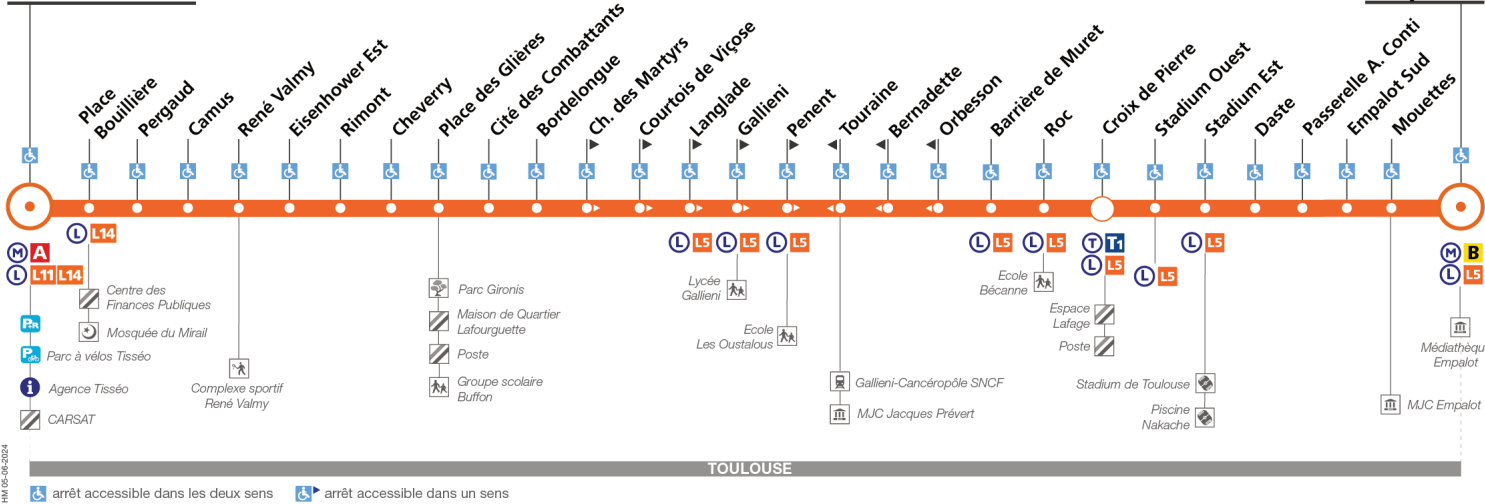

MAJ 25.10.2024

Direction Basso Cambo

du 4 novembre 2024 au 6 juillet 2025

Basso Cambo

Empalot

HM 05-06-2024

TOULOUSE

arrêt accessible dans les deux sens / arrêt accessible dans un sens

Lundi à vendredi

Table with 12 columns (stations) and 1 row (Basso Cambo) showing departure times for Monday to Friday.

Entre 7 h et 10 h, un passage toutes les 11 minutes max
Entre 10 h et 16 h, un passage toutes les 13 minutes max
Entre 16 h et 19 h, un passage toutes les 11 minutes max

Table with 12 columns (stations) and 1 row (Basso Cambo) showing arrival times for Monday to Friday.

Notes
Uniquement le jeudi et le vendredi

Samedi

Table with 12 columns (stations) and 1 row (Basso Cambo) showing departure times for Saturday.

Table with 12 columns (stations) and 1 row (Basso Cambo) showing arrival times for Saturday.

Table with 12 columns (stations) and 1 row (Basso Cambo) showing departure times for Saturday.

Dimanche et jours fériés