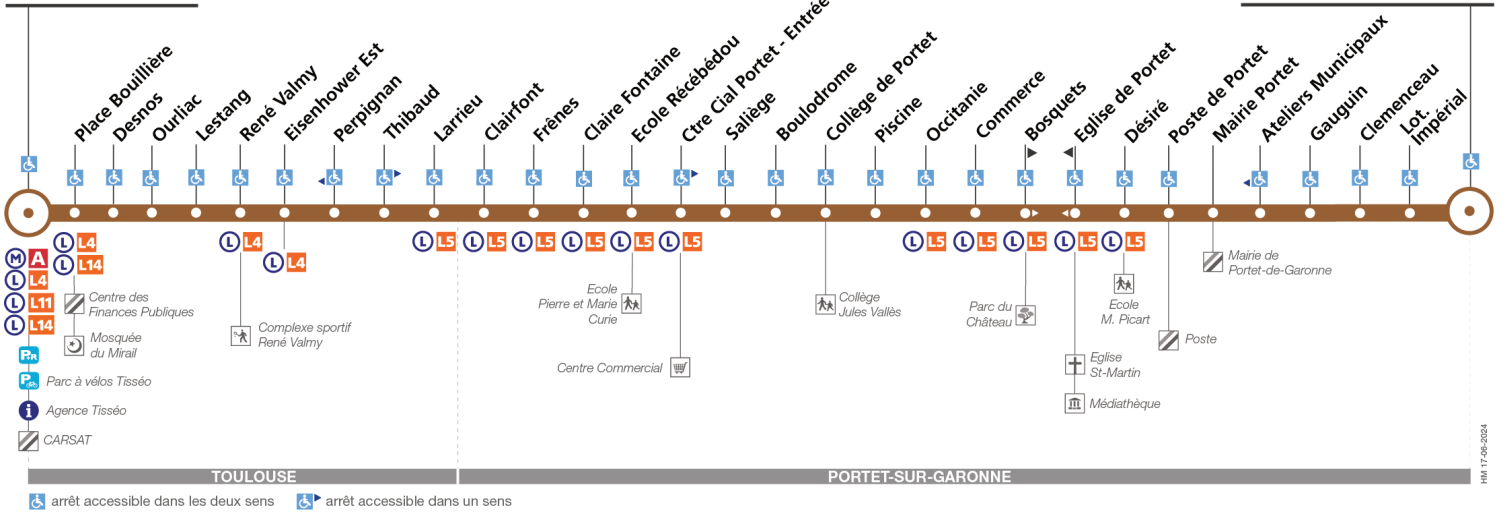

Samedi

Table of departure times for Basso Cambo, Thibaud, Ecole Récébédou, Piscine, Mairie Portet, and Portet H. Boucher on Saturdays.

Lundi à vendredi en vacances scolaires

Table of departure times for Basso Cambo, Thibaud, Ecole Récébédou, Piscine, Mairie Portet, and Portet H. Boucher during school holidays.

Lundi à vendredi du 7 juillet au 29 août

Table of departure times for Basso Cambo, Thibaud, Ecole Récébédou, Piscine, Mairie Portet, and Portet H. Boucher from July 7 to August 29.

Horaires théoriques dépendant des conditions de circulation. Pour connaître les horaires en temps réel, vous pouvez consulter notre site www.tisseo.fr ou notre application mobile.

50

Direction Basso Cambo

du 6 janvier 2025 au 31 août 2025

Basso Cambo

Portet H. Boucher

Lundi à vendredi

Table of departure times for Monday to Friday, listing stops from Basso Cambo to Portet H. Boucher with corresponding times.

Lundi à vendredi du 7 juillet au 29 août

Table of departure times for Monday to Friday from July 7 to August 29, listing stops from Basso Cambo to Portet H. Boucher with corresponding times.

Horaires théoriques dépendant des conditions de circulation. Pour connaître les horaires en temps réel, vous pouvez consulter notre site www.tisseo.fr ou notre application mobile.