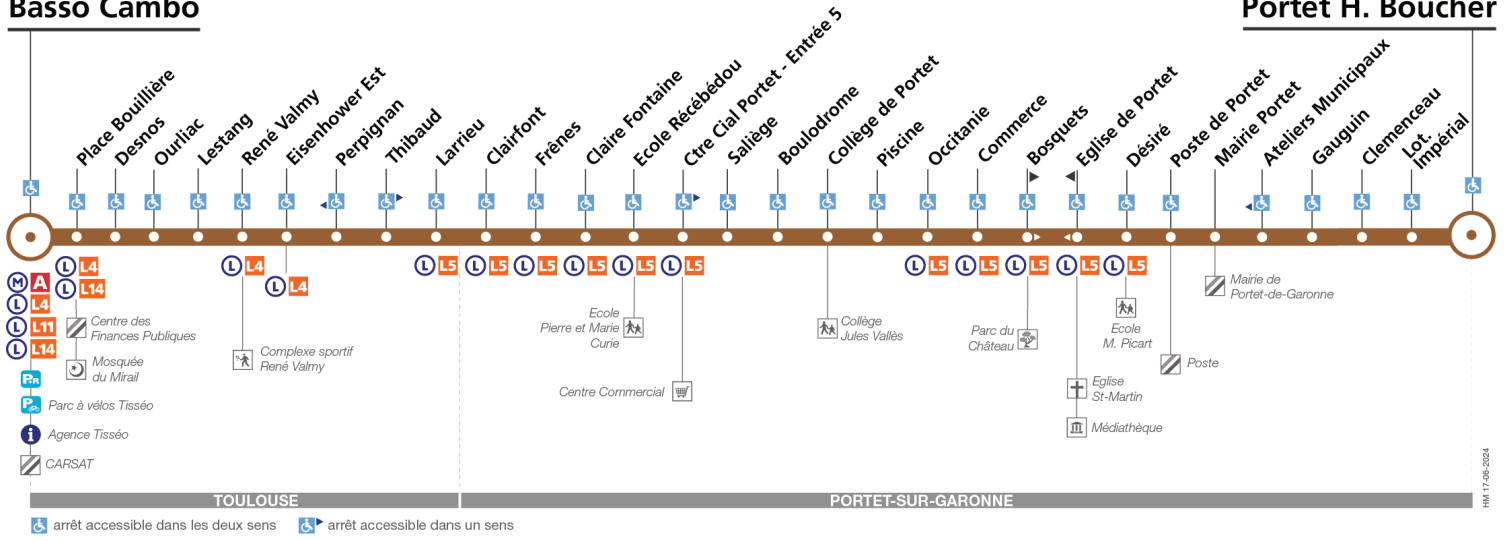

50

Direction Portet H. Boucher

du 6 janvier 2025 au 31 août 2025

Basso Cambo

Portet H. Boucher

Lundi à vendredi

Table of departure times for Basso Cambo, Thibaud, Ecole Récébédou, Piscine, Mairie Portet, and Portet H. Boucher from Monday to Friday.

Samedi

Table of departure times for Basso Cambo, Thibaud, Ecole Récébédou, Piscine, Mairie Portet, and Portet H. Boucher on Saturdays.

Lundi à vendredi en vacances scolaires

Table of departure times for Basso Cambo, Thibaud, Ecole Récébédou, Piscine, Mairie Portet, and Portet H. Boucher during school holidays.

Lundi à vendredi du 7 juillet au 29 août

Table of departure times for Basso Cambo, Thibaud, Ecole Récébédou, Piscine, Mairie Portet, and Portet H. Boucher from July 7 to August 29.

Horaires théoriques dépendant des conditions de circulation. Pour connaître les horaires en temps réel, vous pouvez consulter notre site www.tisseo.fr ou notre application mobile.

50

Direction Basso Cambo

du 6 janvier 2025 au 31 août 2025

Basso Cambo

Portet H. Boucher

Lundi à vendredi

Table of departure times for Monday to Friday, listing stops from Basso Cambo to Portet H. Boucher with corresponding times.