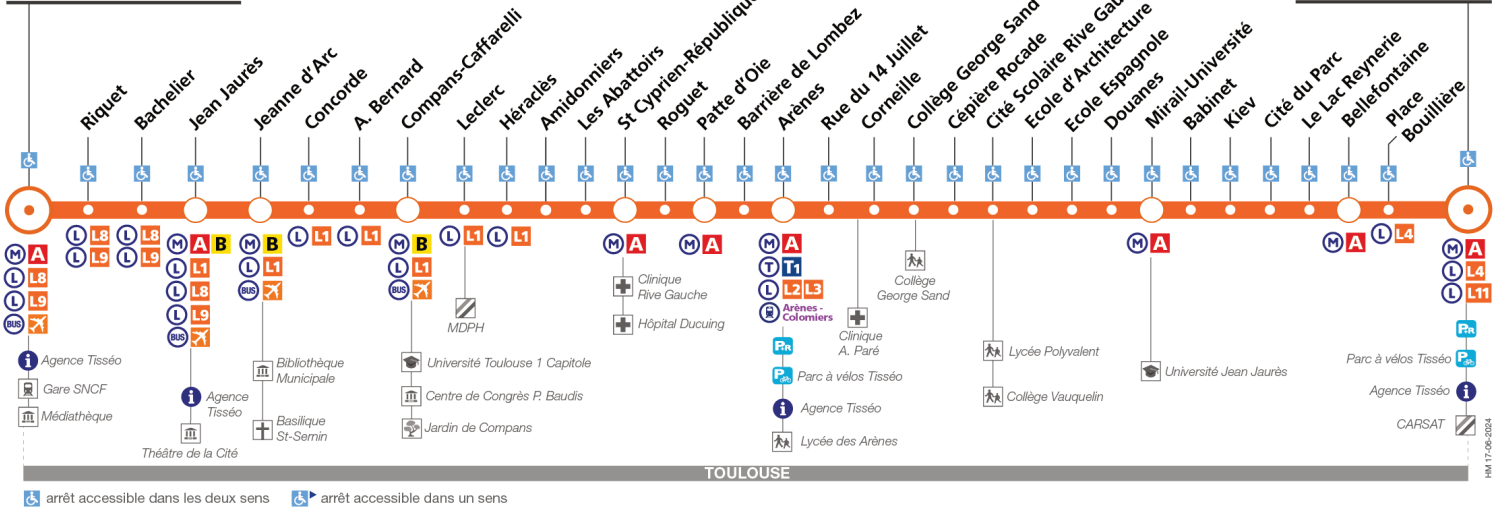

L14

Direction Marengo - SNCF

du 2 septembre 2024
au 6 juillet 2025

Marengo - SNCF

Basso Cambo

Lundi à vendredi

Table of bus departure times for Monday to Friday, listing stations from Basso Cambo to Marengo-SNCF with specific times and a note about a 12-minute interval between 7h and 19h.

Notes: Uniquement le jeudi et le vendredi

Samedi

Table of bus departure times for Saturday, listing stations from Basso Cambo to Marengo-SNCF with specific times.

Direction Marengo - SNCF

du 2 septembre 2024
au 6 juillet 2025

Notes: Uniquement le jeudi et le vendredi

Samedi

Table of bus departure times for Saturday, showing a regular schedule from Marengo-SNCF to Basso Cambo.

Dimanche et jours fériés

Table with 24 columns (stations) and 10 rows (lines: Marengo-SNCF, Jean Jaurès, Compans-Caffarelli, St Cyprien - République, Arènes, Cité Scolaire Rive Gauche, Mirail-Université, Basso Cambo). Shows departure times for Sunday and public holidays.

Lundi à vendredi en vacances scolaires

Table with 24 columns (stations) and 10 rows (lines: Marengo-SNCF, Jean Jaurès, Compans-Caffarelli, St Cyprien - République, Arènes, Cité Scolaire Rive Gauche, Mirail-Université, Basso Cambo). Shows departure times for school holidays from Monday to Friday.