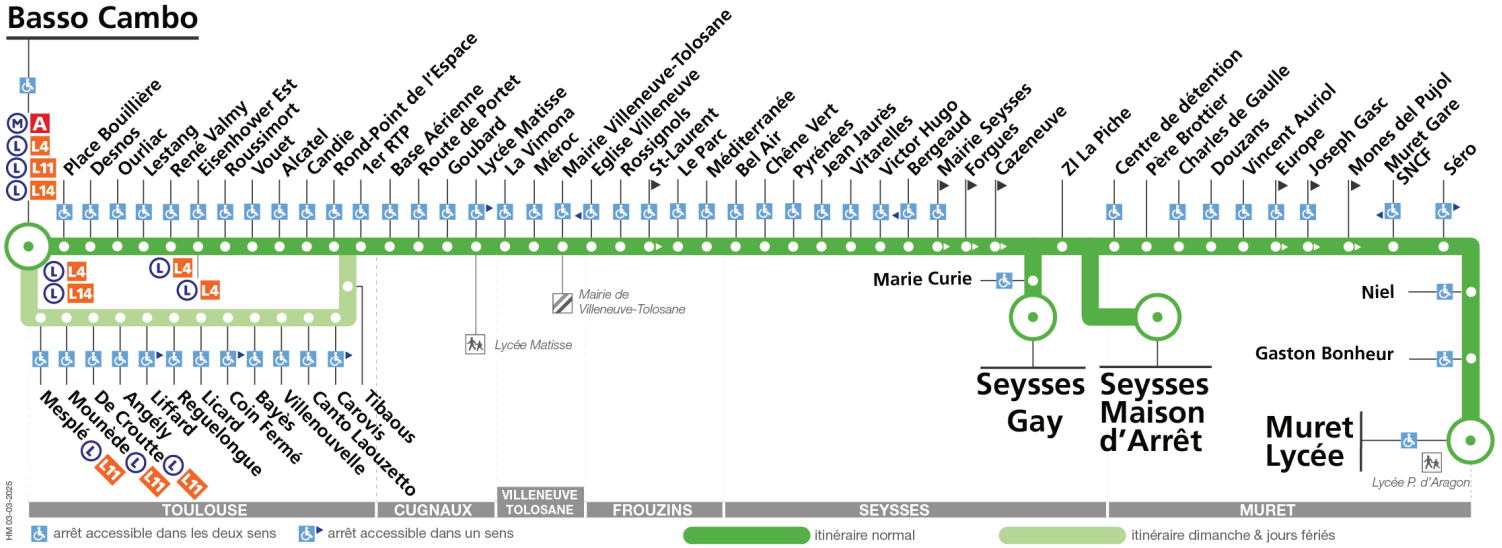

Horaires théoriques dépendant des conditions de circulation.

Pour connaître les horaires en temps réel, vous pouvez consulter notre site www.tisseo.fr ou notre application mobile.

58

Direction Basso Cambo

du 14 avril 2025
au 6 juillet 2025

Basso Cambo

HM 03-05-2025

arrêt accessible dans les deux sens arrêt accessible dans un sens itinéraire normal itinéraire dimanche & jours fériés

Lundi à vendredi

Table of bus departure times for Monday to Friday. Rows include destinations like Muret Lycée, Muret Gare SNCF, Vincent Aurioi, Charles de Gaulle, Seysse Maison d'Arrêt, Seysse Gay, Méditerranée, Mairie Villeneuve Tolosane, Lycée Matisse, 1er RTP, Alcatel, Eisenhower Est, and Basso Cambo. Columns show times from 06:05 to 14:12.

Samedi

Table of bus departure times for Saturday. Rows include destinations like Muret Lycée, Muret Gare SNCF, Vincent Aurioi, Charles de Gaulle, Seysse Maison d'Arrêt, Seysse Gay, Méditerranée, Mairie Villeneuve Tolosane, Lycée Matisse, 1er RTP, Alcatel, Eisenhower Est, and Basso Cambo. Columns show times from 06:00 to 20:35.