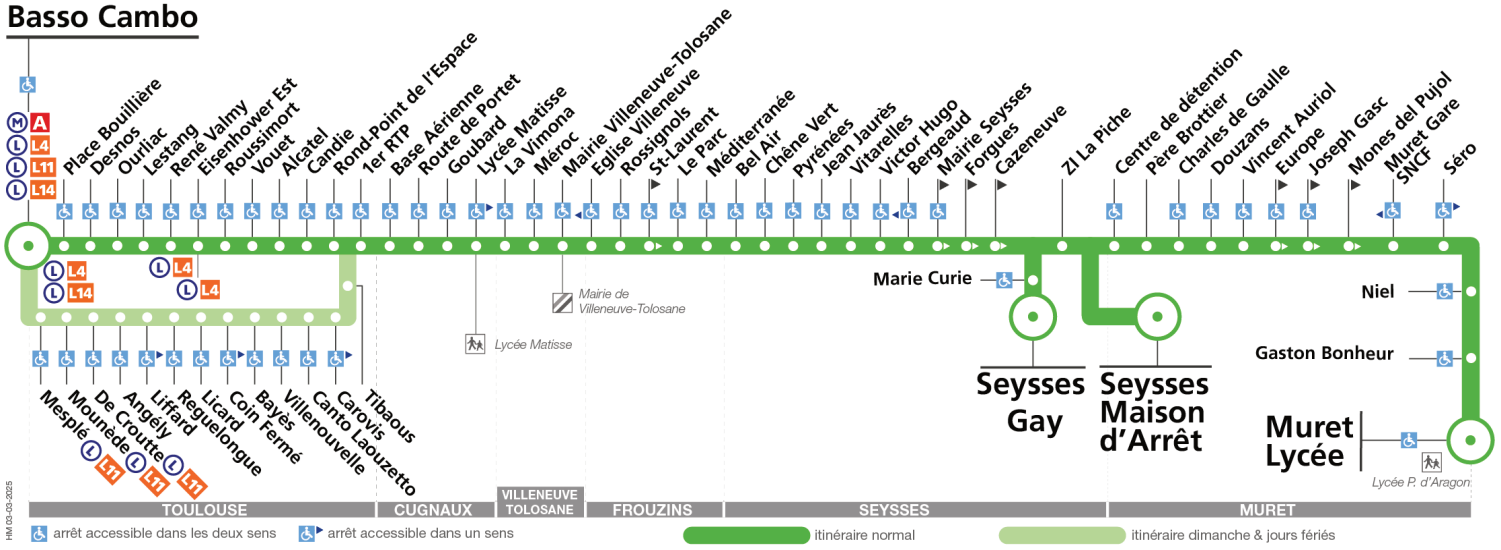

58

Direction Seysses Gay, Seysses
Maison d'Arrêt ou Muret Lycée

du 14 avril 2025
au 6 juillet 2025

Basso Cambo

HM 02-03-2025

arrêt accessible dans les deux sens / arrêt accessible dans un sens

itinéraire normal / itinéraire dimanche & jours fériés

Lundi à vendredi

Table of bus departure times for Monday to Friday, listing stops from Basso Cambo to Muret Lycée with corresponding times.

Samedi

Table of bus departure times for Saturday, listing stops from Basso Cambo to Muret Lycée with corresponding times.

58

Direction Seysses Gay, Seysses Maison d'Arrêt ou Muret Lycée

Bus
accessibles

Bus
climatisés

du 14 avril 2025
au 6 juillet 2025

Dimanche et jours fériés

Basso Cambou	06:50	07:40	08:20	08:55	09:25	10:10	10:55	11:35	12:20	13:05	14:00	14:40	15:20	15:55	16:25	17:10	17:55	18:30	19:35	20:35
1er RTP	07:04	07:54	08:34	09:09	09:39	10:24	11:09	11:49	12:35	13:20	14:14	14:54	15:34	16:09	16:39	17:24	18:09	18:44	19:49	20:49
Lycée Matisse	07:08	07:58	08:38	09:13	09:43	10:28	11:13	11:53	12:39	13:24	14:18	14:58	15:38	16:13	16:43	17:29	18:14	18:49	19:53	20:53
Mairie Villeneuve Tolosane	07:11	08:01	08:41	09:16	09:46	10:31	11:16	11:56	12:42	13:27	14:21	15:01	15:41	16:16	16:46	17:32	18:17	18:52	19:56	20:56
Méditerranée	07:14	08:04	08:44	09:19	09:49	10:34	11:19	11:59	12:45	13:30	14:24	15:04	15:44	16:19	16:49	17:35	18:20	18:55	19:59	20:59
Seysses Gay	07:22	08:12	08:52	09:27	09:57	10:43	11:28	12:08	12:54	13:38	14:33	15:13	15:53	16:27	16:58	17:44	18:29	19:04	20:08	21:07
Charles de Gaulle	07:31	-	-	09:36	-	-	-	-	-	13:47	-	-	-	16:36	-	-	-	19:13	-	-
Vincent Auriol	07:33	-	-	09:38	-	-	-	-	-	13:49	-	-	-	16:38	-	-	-	19:15	-	-
Muret Gare SNCF	07:37	-	-	09:42	-	-	-	-	-	13:53	-	-	-	16:42	-	-	-	19:19	-	-
Muret Lycée	07:40	-	-	09:45	-	-	-	-	-	13:57	-	-	-	16:46	-	-	-	19:23	-	-