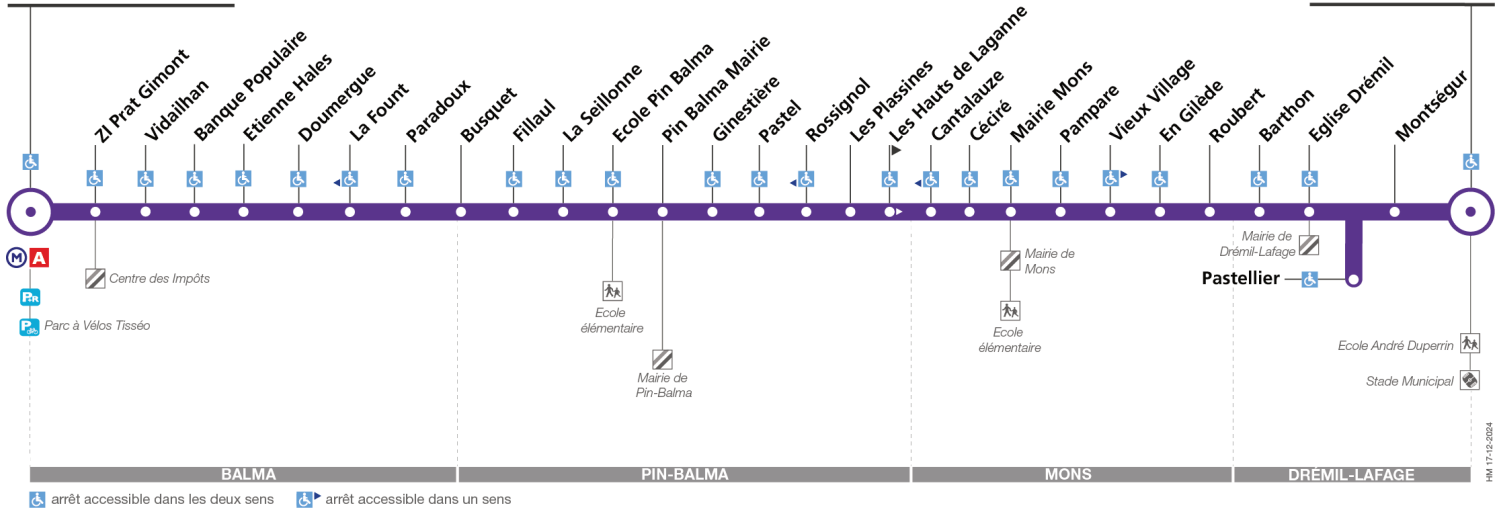

Horaires théoriques dépendant des conditions de circulation.
Pour connaître les horaires en temps réel, vous pouvez consulter notre site www.tisseo.fr ou notre application mobile.

102

Direction Balma - Gramont

du 6 janvier 2025
au 31 août 2025

Balma-Gramont

Drémil Stade

arrêt accessible dans les deux sens arrêt accessible dans un sens

Lundi à samedi toute l'année

Drémil Stade	05:30	06:15	06:50	07:15	07:40	08:15	08:45	09:15	10:05	11:15	12:15	13:25	14:35	15:45	16:30	16:55	17:25	17:55	18:25	19:00	19:45
Eglise Drémil	05:34	06:19	06:54	07:19	07:44	08:19	08:49	09:19	10:09	11:19	12:19	13:29	14:39	15:49	16:34	16:59	17:29	17:59	18:29	19:04	19:48
Mairie Mons	05:40	06:25	07:01	07:26	07:51	08:26	08:56	09:26	10:15	11:25	12:25	13:35	14:45	15:55	16:40	17:06	17:36	18:06	18:36	19:10	19:54
Gimestière	05:50	06:35	07:11	07:36	08:01	08:36	09:06	09:36	10:25	11:35	12:35	13:45	14:55	16:05	16:50	17:16	17:46	18:16	18:46	19:20	20:02
Fillaul	05:53	06:38	07:14	07:39	08:04	08:39	09:09	09:39	10:28	11:38	12:38	13:48	14:58	16:08	16:53	17:19	17:49	18:19	18:49	19:23	20:05
La Fount	05:57	06:42	07:18	07:43	08:08	08:43	09:13	09:43	10:32	11:42	12:42	13:52	15:02	16:12	16:57	17:23	17:53	18:23	18:53	19:27	20:09
Vidailhan	06:00	06:45	07:22	07:47	08:12	08:47	09:17	09:47	10:35	11:45	12:45	13:55	15:05	16:15	17:00	17:27	17:57	18:27	18:57	19:30	20:12
Balma-Gramont	06:02	06:47	07:25	07:50	08:15	08:50	09:20	09:50	10:37	11:47	12:47	13:57	15:07	16:17	17:02	17:30	18:00	18:30	19:00	19:32	20:14