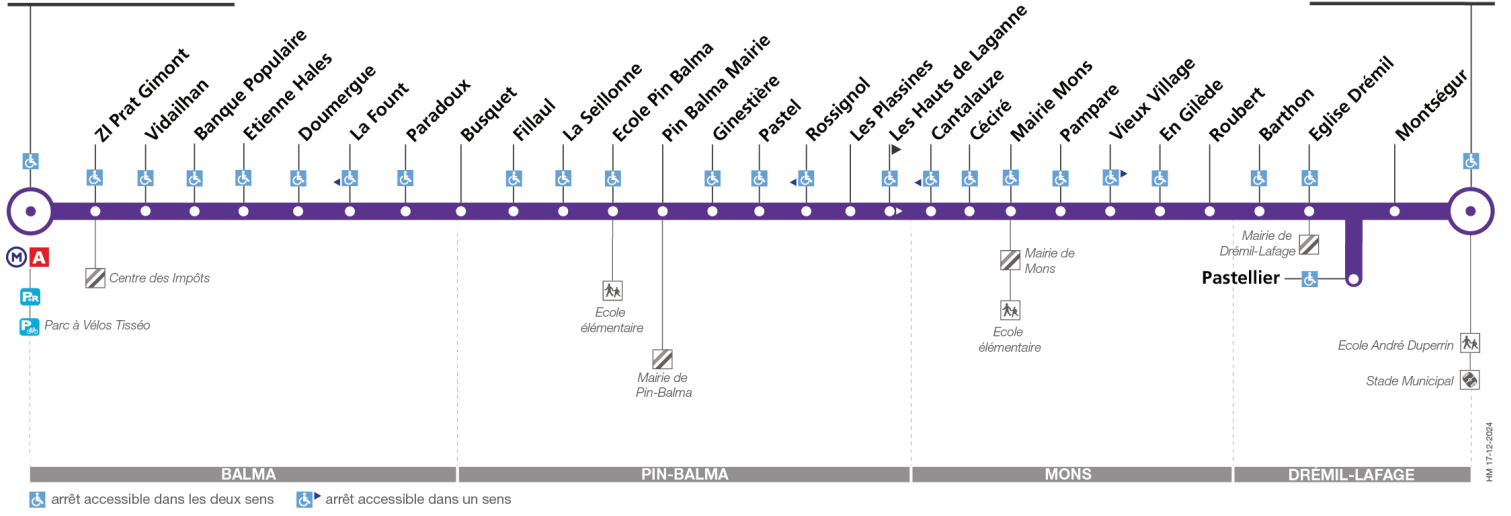

102

Direction Drémil Stade

du 6 janvier 2025
au 31 août 2025

Balma-Gramont

Drémil Stade

Lundi à samedi toute l'année

Balma-Gramont	05:30	06:15	07:00	07:35	08:00	08:30	09:00	09:30	10:40	11:40	12:50	14:00	15:10	15:55	16:35	17:05	17:35	18:05	18:35	19:05	19:45	20:30
Vidailhan	05:32	06:17	07:03	07:38	08:03	08:33	09:03	09:33	10:43	11:43	12:53	14:03	15:13	15:58	16:38	17:08	17:38	18:08	18:38	19:08	19:47	20:32
La Fount	05:36	06:21	07:07	07:42	08:07	08:37	09:07	09:37	10:47	11:47	12:57	14:07	15:17	16:02	16:42	17:12	17:42	18:12	18:42	19:12	19:51	20:36
Fillaul	05:39	06:24	07:10	07:45	08:10	08:40	09:10	09:40	10:50	11:50	13:00	14:10	15:20	16:05	16:46	17:16	17:46	18:16	18:46	19:15	19:54	20:39
Ginestière	05:42	06:27	07:13	07:48	08:13	08:43	09:13	09:43	10:53	11:53	13:03	14:13	15:23	16:08	16:49	17:19	17:49	18:19	18:49	19:18	19:57	20:42
Mairie Mons	05:50	06:35	07:22	07:57	08:22	08:52	09:22	09:52	11:02	12:02	13:12	14:22	15:32	16:17	16:59	17:29	17:59	18:29	18:59	19:27	20:05	20:50
Eglise Drémil	05:54	06:39	07:26	08:01	08:26	08:56	09:26	09:56	11:06	12:06	13:16	14:26	15:36	16:21	17:04	17:34	18:04	18:34	19:04	19:31	20:09	20:54
Drémil Stade	05:59	06:44	07:32	08:07	08:32	09:02	09:32	10:02	11:12	12:12	13:22	14:32	15:42	16:27	17:11	17:41	18:11	18:41	19:11	19:37	20:14	20:59

Horaires théoriques dépendant des conditions de circulation.
Pour connaître les horaires en temps réel, vous pouvez consulter notre site www.tisseo.fr ou notre application mobile.

102

Direction Balma - Gramont