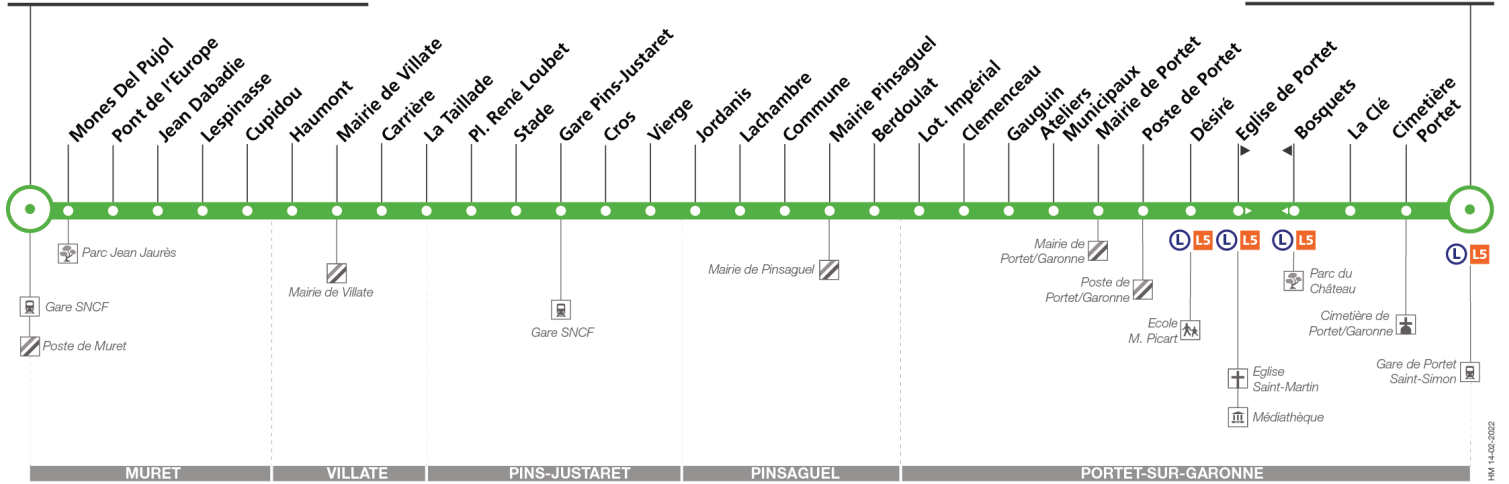

311

Direction Portet Gare SNCF

du 4 novembre 2024
au 31 août 2025

Muret Gare SNCF - Parvis

Portet Gare SNCF

Lundi à vendredi

Muret Gare SNCF - Parvis	06:10	06:55	07:30	08:00	12:33	14:40	16:30	17:15	17:45	18:30	19:13
Cupidou	06:17	07:02	07:37	08:07	12:40	14:47	16:37	17:24	17:54	18:37	19:20
Mairie De Villate	06:21	07:06	07:42	08:12	12:44	14:51	16:42	17:30	18:00	18:42	19:24
Gare Pins Justaret	06:29	07:14	07:52	08:21	12:52	14:59	16:51	17:38	18:08	18:50	19:32
Jordanis	06:35	07:20	07:59	08:27	12:58	15:05	16:58	17:45	18:14	18:56	19:38
Mairie Pinsaguel	06:38	07:23	08:03	08:31	13:01	15:08	17:02	17:50	18:17	18:59	19:41
Ateliers Municipaux	06:43	07:28	08:08	08:36	13:06	15:13	17:07	17:54	18:21	19:03	19:45
La Clé	06:48	07:33	08:13	08:41	13:11	15:18	17:12	17:59	18:26	19:08	19:50
Portet Gare SNCF	06:53	07:38	08:18	08:46	13:16	15:23	17:17	18:04	18:32	19:13	19:55

Lundi à vendredi en vacances scolaires

Muret Gare SNCF - Parvis	06:10	06:55	07:30	08:00	12:33	14:40	16:30	17:15	17:45	18:30	19:13
Cupidou	06:16	07:01	07:36	08:06	12:39	14:46	16:36	17:21	17:51	18:36	19:19
Mairie De Villate	06:20	07:05	07:40	08:10	12:43	14:50	16:40	17:25	17:55	18:40	19:23
Gare Pins Justaret	06:28	07:14	07:49	08:19	12:51	14:58	16:49	17:34	18:04	18:48	19:31
Jordanis	06:35	07:21	07:56	08:26	12:58	15:05	16:56	17:41	18:11	18:55	19:38
Mairie Pinsaguel	06:39	07:25	08:00	08:30	13:02	15:09	17:00	17:45	18:15	18:59	19:42
Ateliers Municipaux	06:45	07:31	08:06	08:36	13:08	15:15	17:06	17:51	18:21	19:05	19:48
La Clé	06:51	07:37	08:12	08:42	13:14	15:21	17:12	17:57	18:27	19:11	19:54
Portet Gare SNCF	06:56	07:43	08:18	08:48	13:19	15:26	17:18	18:03	18:33	19:16	19:59