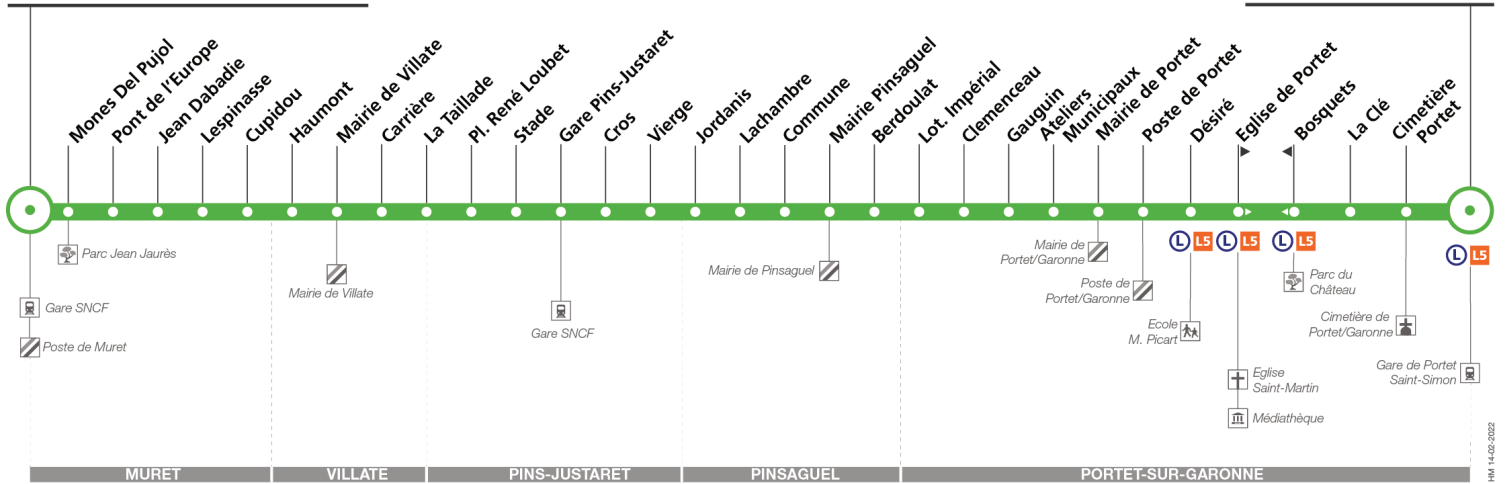

Lundi à vendredi du 7 juillet au 29 août

Muret Gare SNCF - Parvis	06:10	06:55	07:30	08:00	12:33	14:40	16:30	17:15	17:45	18:30	19:13
Cupidou	06:16	07:01	07:36	08:06	12:39	14:46	16:36	17:21	17:51	18:36	19:19
Mairie De Villate	06:20	07:05	07:40	08:10	12:43	14:50	16:40	17:25	17:55	18:40	19:23
Gare Pins Justaret	06:28	07:14	07:49	08:19	12:51	14:58	16:49	17:34	18:04	18:48	19:31
Jordanis	06:35	07:21	07:56	08:26	12:58	15:05	16:56	17:41	18:11	18:55	19:38
Mairie Pinsaguel	06:39	07:25	08:00	08:30	13:02	15:09	17:00	17:45	18:15	18:59	19:42
Ateliers Municipaux	06:45	07:31	08:06	08:36	13:08	15:15	17:06	17:51	18:21	19:05	19:48
La Clé	06:51	07:37	08:12	08:42	13:14	15:21	17:12	17:57	18:27	19:11	19:54
Portet Gare SNCF	06:56	07:43	08:18	08:48	13:19	15:26	17:18	18:03	18:33	19:16	19:59

Horaires théoriques dépendant des conditions de circulation.

Pour connaître les horaires en temps réel, vous pouvez consulter notre site www.tisseo.fr ou notre application mobile.

Direction Muret Gare SNCF

du 4 novembre 2024 au 31 août 2025

Muret Gare SNCF - Parvis

Portet Gare SNCF

Lundi à vendredi

Table of bus departure times from Muret to Portet for weekdays.

Lundi à vendredi en vacances scolaires

Table of bus departure times from Muret to Portet during school holidays.

Lundi à vendredi du 7 juillet au 29 août

Table of bus departure times from Muret to Portet from July 7 to August 29.

Horaires théoriques dépendant des conditions de circulation. Pour connaître les horaires en temps réel, vous pouvez consulter notre site www.tisseo.fr ou notre application mobile.