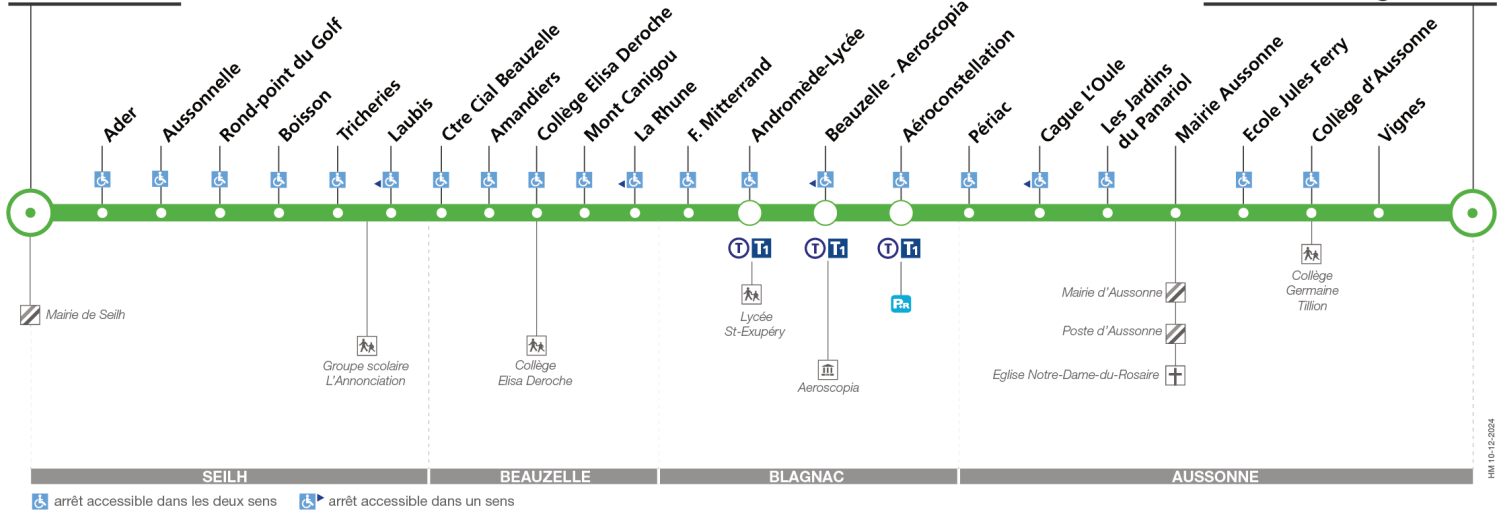

71

Direction Seilh Mairie

du 3 mars 2025
au 31 août 2025

Seilh Mairie

Aussonne Agassines

Lundi à vendredi

Aussonne Agassines	06:05	06:30	07:00	07:10	07:35	08:05	08:40	09:00	09:25	10:25	11:20	12:00	12:55	14:00	15:05	15:55	16:20	16:40	17:05	17:30	18:00	18:30	19:15	20:15
Vignes	06:06	06:31	07:01	07:11	07:36	08:06	08:41	09:02	09:26	10:26	11:21	12:01	12:56	14:01	15:06	15:56	16:21	16:41	17:06	17:31	18:01	18:31	19:16	20:16
Ecole Jules Ferry	06:09	06:34	07:04	07:14	07:39	08:09	08:44	09:04	09:29	10:29	11:24	12:04	12:59	14:04	15:09	15:59	16:24	16:44	17:09	17:34	18:04	18:34	19:18	20:18
Les Jardins du Panariol	06:11	06:36	07:07	07:17	07:43	08:12	08:47	09:07	09:31	10:31	11:26	12:06	13:01	14:06	15:11	16:01	16:26	16:46	17:11	17:36	18:06	18:36	19:20	20:20
Cague L'Oule	06:11	06:36	07:08	07:18	07:44	08:13	08:48	09:07	09:31	10:31	11:26	12:06	13:01	14:06	15:11	16:01	16:26	16:46	17:11	17:36	18:06	18:36	19:20	20:20
Périac	06:13	06:38	07:09	07:20	07:46	08:15	08:49	09:08	09:32	10:32	11:27	12:07	13:02	14:07	15:12	16:02	16:28	16:48	17:13	17:38	18:08	18:38	19:21	20:21
Andromède-Lycée	06:25	06:50	07:27	07:41	08:06	08:35	09:04	09:20	09:44	10:44	11:39	12:19	13:14	14:19	15:24	16:14	16:40	17:01	17:26	17:51	18:21	18:51	19:33	20:32
Collège Elisa Deroche	06:29	06:54	07:31	07:45	08:10	08:39	09:08	-	09:48	10:48	11:43	12:23	13:18	14:23	15:28	16:18	16:45	17:05	17:30	17:55	18:25	18:55	19:37	20:35
Tricheries	06:33	06:58	07:35	07:49	08:14	08:43	09:12	-	09:52	10:52	11:47	12:28	13:23	14:28	15:33	16:23	16:51	17:10	17:35	18:00	18:30	18:59	19:41	20:39
Seilh Mairie	06:38	07:03	07:42	07:56	08:21	08:48	09:17	-	09:57	10:57	11:52	12:33	13:28	14:33	15:39	16:32	17:07	17:26	17:51	18:16	18:40	19:05	19:46	20:44

Lundi à vendredi en vacances scolaires

Aussonne Agassines	06:05	06:35	07:05	07:35	08:05	08:35	09:00	09:55	11:05	12:15	13:30	14:40	15:50	16:20	16:50	17:20	17:50	18:20	19:15	20:15
Vignes	06:06	06:36	07:06	07:36	08:06	08:36	09:01	09:56	11:06	12:16	13:31	14:41	15:51	16:21	16:51	17:21	17:51	18:21	19:16	20:16
Ecole Jules Ferry	06:08	06:38	07:08	07:38	08:08	08:38	09:03	09:58	11:08	12:18	13:33	14:43	15:53	16:23	16:53	17:23	17:53	18:23	19:18	20:18
Les Jardins du Panariol	06:10	06:40	07:11	07:41	08:11	08:41	09:05	10:00	11:10	12:20	13:35	14:45	15:55	16:25	16:55	17:25	17:55	18:25	19:20	20:20
Cague L'Oule	06:10	06:40	07:12	07:42	08:12	08:42	09:05	10:00	11:10	12:20	13:35	14:45	15:55	16:25	16:55	17:25	17:55	18:25	19:20	20:20
Périac	06:12	06:42	07:13	07:43	08:13	08:43	09:06	10:01	11:11	12:21	13:36	14:46	15:56	16:26	16:56	17:26	17:56	18:26	19:21	20:21
Andromède-Lycée	06:25	06:55	07:29	07:59	08:29	08:59	09:18	10:13	11:23	12:33	13:48	14:58	16:08	16:38	17:08	17:38	18:08	18:38	19:31	20:31
Collège Elisa Deroche	06:29	06:59	07:33	08:03	08:33	09:03	-	10:17	11:27	12:37	13:52	15:02	16:12	16:43	17:13	17:43	18:13	18:43	19:36	20:36
Tricheries	06:33	07:03	07:38	08:08	08:38	09:07	-	10:21	11:31	12:41	13:56	15:06	16:16	16:49	17:19	17:49	18:19	18:49	19:41	20:41
Seilh Mairie	06:38	07:09	07:44	08:14	08:44	09:12	-	10:26	11:36	12:46	14:01	15:11	16:21	16:56	17:26	17:56	18:26	18:56	19:47	20:47