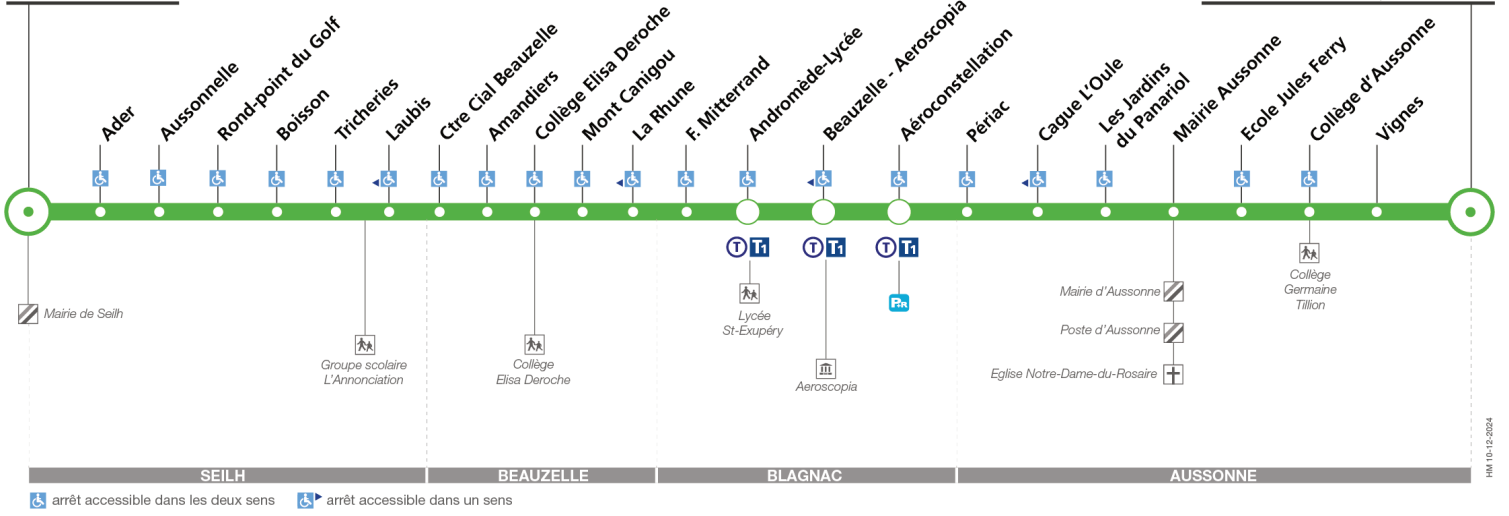

# 71

## Direction Aussonne Agassines

du 3 mars 2025  
au 31 août 2025

### Seilh Mairie

### Aussonne Agassines

♿ arrêt accessible dans les deux sens   ♿ arrêt accessible dans un sens