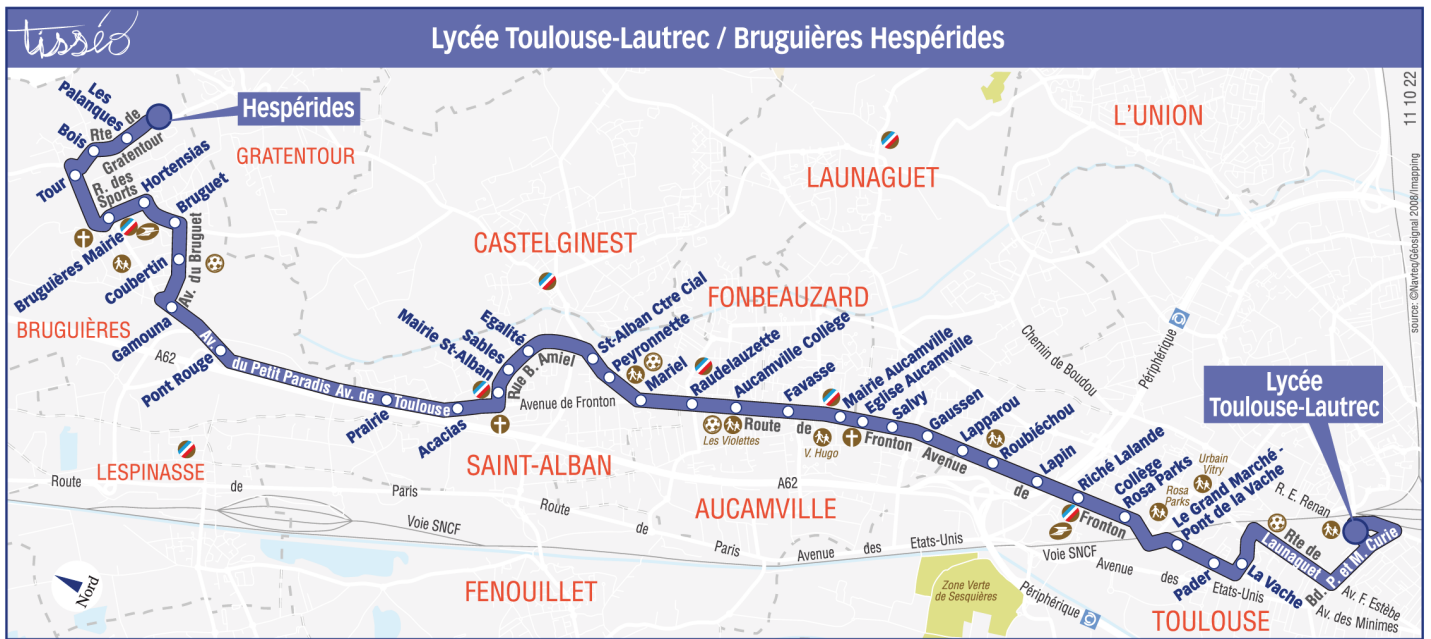

Direction Lycée Toulouse-Lautrec  
(soir)

du 2 septembre 2024  
au 4 juillet 2025

Lundi à vendredi hors vacances scolaires

Lycée Toulouse-Lautrec	17:45
La Vache	17:59
Pader	18:01
Le Grand Marché - Pont de La Vache	18:01
Collège Rosa Parks	18:03
Riché Lalande	18:05
Lapin	18:08
Roubiéchou	18:09
Lapparou	18:10
Gausсен	18:13
Salvy	18:14
Eglise Aucamville	18:15
Mairie Aucamville	18:17
Favasse	18:19
Aucamville Collège	18:20
Raudelauzette	18:21
Marief	18:23
Peyronnette	18:24
St-Alban Ctre Cial	18:26
Egalité	18:28
Sables	18:29
Mairie St-Alban	18:30
Acacias	18:31
Prairie	18:33
Pont Rouge	18:37
Gamouna	18:38
Coubertin	18:39
Bruguet	18:40
Hortensias	18:41
Bruguères Mairie	18:42
Tour	18:44
Bois	18:44
Les Palanques	18:45
Hespérides	18:46