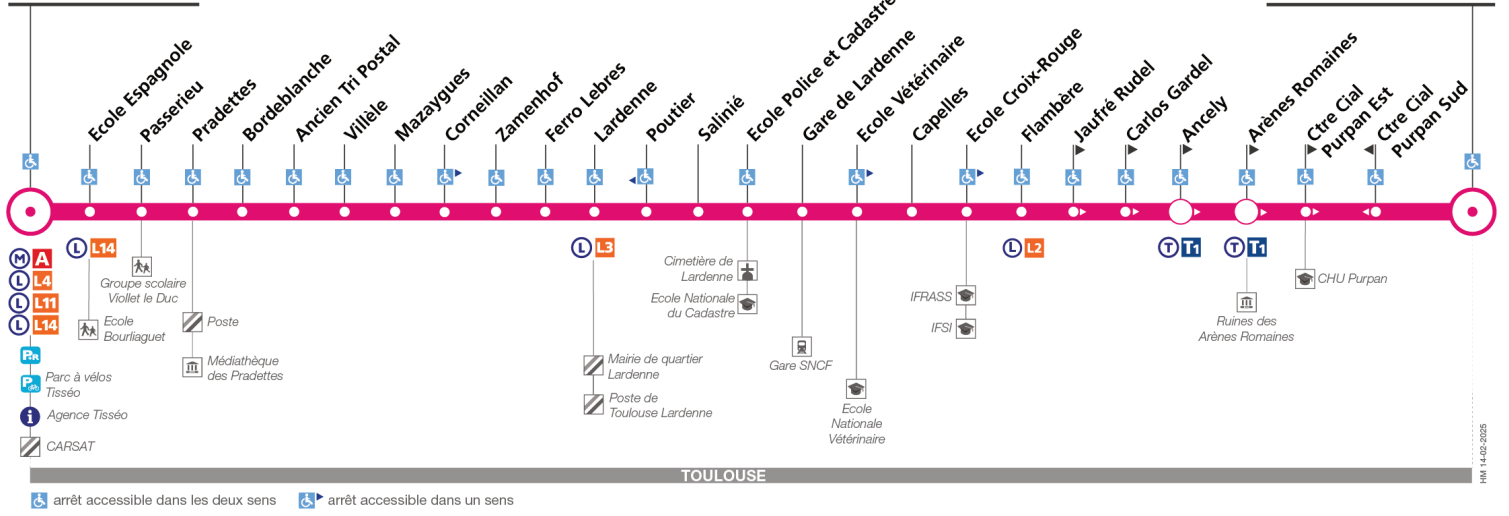

## Direction Pelletier Purpan

du 24 février 2025  
au 31 août 2025

### Basso Cambo

### Lundi à vendredi

Basso Cambo	05:55	06:30	06:55	07:15	07:35	07:55	08:15	08:35	08:55	09:17	09:47	10:17	10:47	11:17	11:47	12:17	12:47	13:17	13:47	14:17	14:47	15:17	15:47	16:10
Pradettes	05:58	06:33	06:58	07:18	07:38	07:58	08:19	08:39	08:58	09:20	09:50	10:20	10:50	11:20	11:50	12:20	12:50	13:20	13:50	14:20	14:50	15:20	15:50	16:14
Ancien Tri Postal	06:00	06:35	07:00	07:20	07:40	08:00	08:21	08:41	09:00	09:22	09:52	10:22	10:52	11:22	11:52	12:22	12:52	13:22	13:52	14:22	14:52	15:22	15:52	16:16
Lardenne	06:05	06:40	07:05	07:26	07:46	08:07	08:28	08:47	09:06	09:28	09:58	10:28	10:58	11:28	11:58	12:28	12:58	13:28	13:58	14:28	14:58	15:28	15:58	16:23
Gare de Lardenne	06:07	06:42	07:08	07:29	07:49	08:10	08:32	08:50	09:09	09:31	10:01	10:31	11:01	11:31	12:01	12:31	13:01	13:30	14:01	14:30	15:01	15:31	16:01	16:26
Ecole Croix-Rouge	06:09	06:44	07:10	07:31	07:52	08:13	08:35	08:53	09:12	09:33	10:03	10:33	11:03	11:33	12:03	12:33	13:03	13:32	14:03	14:32	15:03	15:33	16:04	16:29
Ancely	06:14	06:49	07:15	07:36	07:57	08:20	08:42	08:59	09:18	09:39	10:09	10:39	11:09	11:39	12:09	12:39	13:09	13:38	14:09	14:38	15:10	15:40	16:12	16:37
Pelletier Purpan	06:18	06:53	07:19	07:40	08:01	08:24	08:46	09:03	09:22	09:43	10:13	10:43	11:13	11:43	12:13	12:43	13:13	13:42	14:13	14:42	15:14	15:44	16:17	16:42