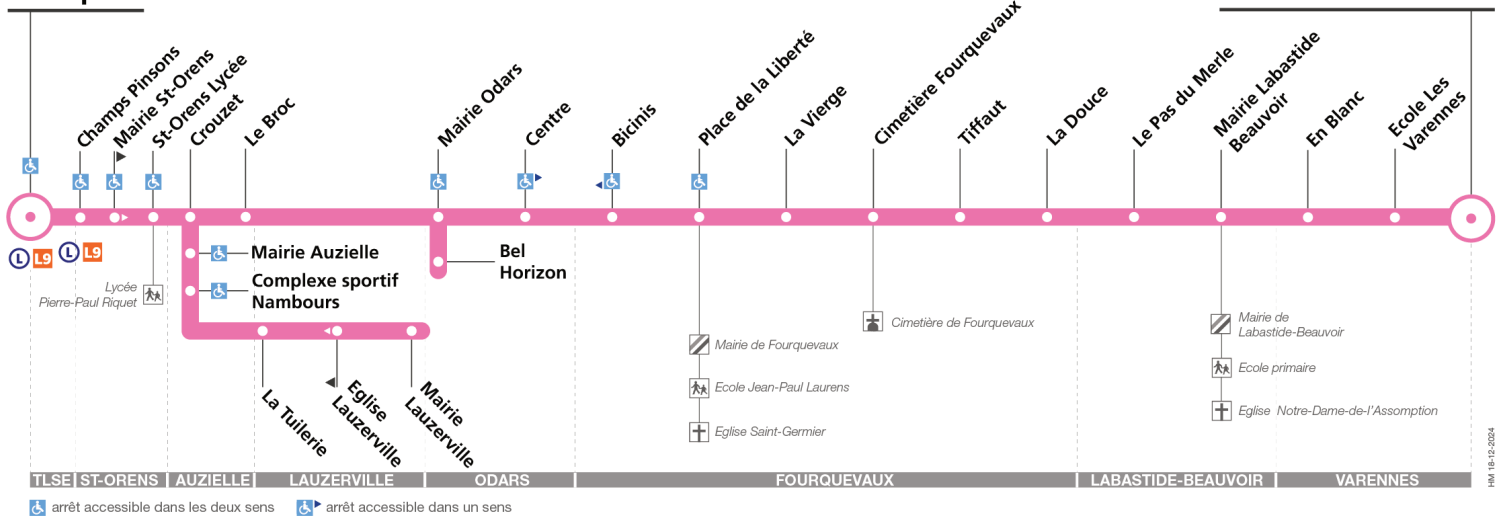

201

Direction Malepère

du 6 janvier 2025
au 31 août 2025

Malepère

Varenes En Clavié

Lundi à vendredi

Varenes En Clavié	06:20	07:00	07:45	08:15	08:55	12:45	13:20	14:30	16:15
Mairie Labastide Beauvoir	06:25	07:05	07:50	08:20	09:00	12:50	13:25	14:35	16:20
La Vierge	06:33	07:13	07:58	08:28	09:08	12:58	13:33	14:43	16:28
Mairie Odars	06:39	07:19	08:04	08:34	09:14	13:04	13:39	14:49	16:34
Bel Horizon	06:40	07:20	08:05	08:35	09:15	13:05	13:40	14:50	16:35
Le Broc	06:43	07:23	08:08	08:38	09:18	13:08	13:43	14:53	16:38
Mairie Auzielle	06:47	07:27	08:12	08:42	09:22	13:12	13:47	14:57	16:42
Mairie Lauzerville	06:50	07:31	08:16	08:46	09:26	13:15	13:50	15:00	16:45
St-Orens Lycée	06:59	07:41	08:26	08:56	09:36	13:24	13:59	15:09	16:54
Malepère	07:08	07:53	08:38	09:08	09:48	13:33	14:08	15:18	17:03

Lundi à vendredi en vacances scolaires

Varenes En Clavié	06:20	07:00	07:45	08:15	08:55	12:45	13:20	14:30	16:15
Mairie Labastide Beauvoir	06:25	07:05	07:50	08:20	09:00	12:50	13:25	14:35	16:20
La Vierge	06:32	07:12	07:57	08:27	09:07	12:57	13:32	14:42	16:27
Mairie Odars	06:36	07:18	08:03	08:33	09:11	13:01	13:36	14:46	16:31
Bel Horizon	06:37	07:19	08:04	08:34	09:12	13:02	13:37	14:47	16:32
Le Broc	06:40	07:22	08:07	08:37	09:15	13:05	13:40	14:50	16:35
Mairie Auzielle	06:44	07:26	08:11	08:41	09:19	13:09	13:44	14:54	16:39
Mairie Lauzerville	06:47	07:29	08:14	08:44	09:22	13:12	13:47	14:57	16:42
St-Orens Lycée	06:56	07:38	08:23	08:53	09:31	13:21	13:56	15:06	16:51
Malepère	07:05	07:50	08:35	09:05	09:40	13:30	14:05	15:15	17:00

Lundi à vendredi du 7 juillet au 29 août

Varenes En Clavié	06:20	07:00	07:45	08:15	08:55	12:45	13:20	14:30	16:15
Mairie Labastide Beauvoir	06:25	07:05	07:50	08:20	09:00	12:50	13:25	14:35	16:20
La Vierge	06:32	07:12	07:57	08:27	09:07	12:57	13:32	14:42	16:27
Mairie Odars	06:36	07:18	08:03	08:33	09:11	13:01	13:36	14:46	16:31
Bel Horizon	06:37	07:19	08:04	08:34	09:12	13:02	13:37	14:47	16:32
Le Broc	06:40	07:22	08:07	08:37	09:15	13:05	13:40	14:50	16:35
Mairie Auzielle	06:44	07:26	08:11	08:41	09:19	13:09	13:44	14:54	16:39
Mairie Lauzerville	06:47	07:29	08:14	08:44	09:22	13:12	13:47	14:57	16:42
St-Orens Lycée	06:56	07:38	08:23	08:53	09:31	13:21	13:56	15:06	16:51
Malepère	07:05	07:50	08:35	09:05	09:40	13:30	14:05	15:15	17:00

Horaires théoriques dépendant des conditions de circulation.

Pour connaître les horaires en temps réel, vous pouvez consulter notre site www.tisseo.fr ou notre application mobile.