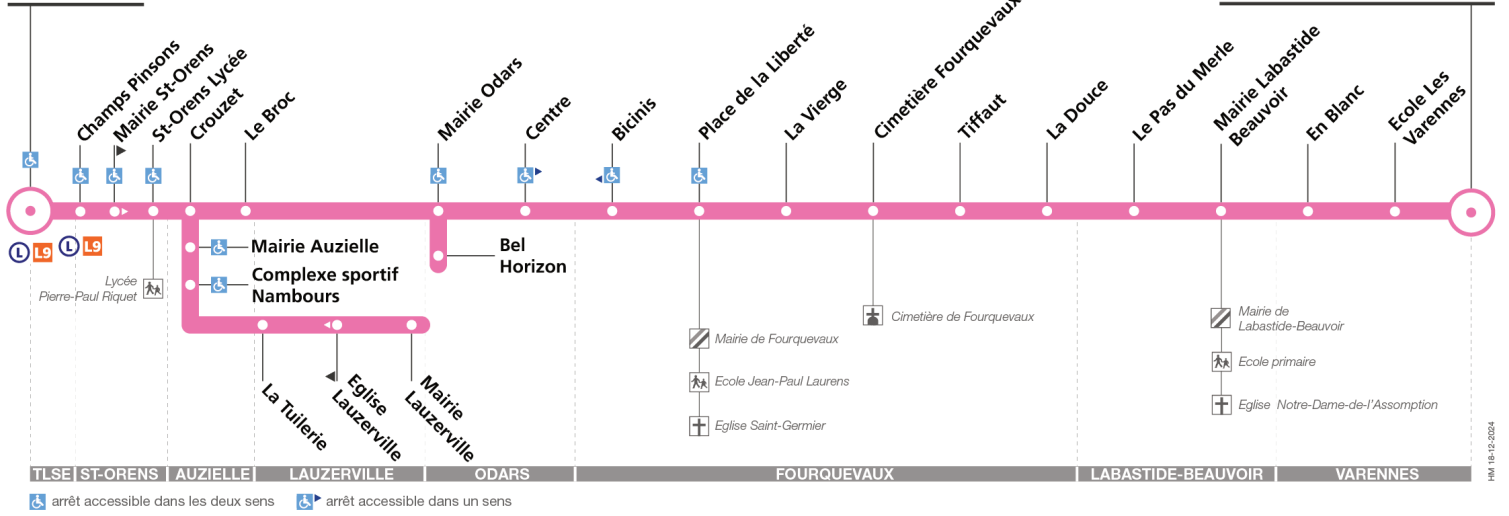

201

Direction Varennes En Clavié

du 6 janvier 2025
au 31 août 2025

Malepère

Varennes En Clavié

Lundi à vendredi

	08:05	12:00	12:30	15:10	16:00	17:05	17:30	18:10	18:35	19:05	20:00
Malepère	08:05	12:00	12:30	15:10	16:00	17:05	17:30	18:10	18:35	19:05	20:00
Mairie St-Orens	08:12	12:06	12:36	15:16	16:06	17:12	17:37	18:17	18:42	19:11	20:06
St-Orens Lycée	08:17	12:10	12:40	15:20	16:10	17:17	17:42	18:22	18:47	19:15	20:10
Mairie Lauzerville	08:27	12:19	12:49	15:29	16:19	17:27	17:52	18:32	18:57	19:24	20:19
Mairie Auzielle	08:32	12:23	12:53	15:33	16:23	17:32	17:57	18:37	19:02	19:28	20:23
Le Broc	08:35	12:26	12:56	15:36	16:26	17:35	18:00	18:40	19:05	19:31	20:26
Mairie Oudars	08:38	12:29	12:59	15:39	16:29	17:38	18:03	18:43	19:08	19:34	20:29
Bel Horizon	08:39	12:30	13:00	15:40	16:30	17:39	18:04	18:44	19:09	19:35	20:30
La Vierge	08:46	12:37	13:07	15:47	16:37	17:46	18:11	18:51	19:16	19:42	20:37
Mairie Labastide Beauvoir	08:53	12:44	13:14	15:54	16:44	17:53	18:18	18:58	19:23	19:49	20:44
Varennes En Clavié	08:58	12:49	13:19	15:59	16:49	17:58	18:23	19:03	19:28	19:54	20:49

Lundi à vendredi en vacances scolaires

	08:05	12:00	12:30	15:10	16:00	17:05	17:30	18:10	18:35	19:05	20:00
Malepère	08:05	12:00	12:30	15:10	16:00	17:05	17:30	18:10	18:35	19:05	20:00
Mairie St-Orens	08:11	12:05	12:35	15:15	16:05	17:11	17:36	18:16	18:40	19:10	20:05
St-Orens Lycée	08:15	12:08	12:38	15:18	16:08	17:15	17:40	18:20	18:43	19:13	20:08
Mairie Lauzerville	08:24	12:15	12:45	15:25	16:15	17:24	17:49	18:29	18:50	19:20	20:15
Mairie Auzielle	08:29	12:19	12:49	15:29	16:19	17:29	17:54	18:34	18:54	19:24	20:19
Le Broc	08:32	12:22	12:52	15:32	16:22	17:32	17:57	18:37	18:57	19:27	20:22
Mairie Oudars	08:35	12:25	12:55	15:35	16:25	17:35	18:00	18:40	19:00	19:30	20:25
Bel Horizon	08:36	12:26	12:56	15:36	16:26	17:36	18:01	18:41	19:01	19:31	20:26
La Vierge	08:42	12:32	13:02	15:42	16:32	17:42	18:07	18:47	19:07	19:37	20:32
Mairie Labastide Beauvoir	08:48	12:38	13:08	15:48	16:38	17:48	18:13	18:53	19:13	19:43	20:38
Varennes En Clavié	08:53	12:43	13:13	15:53	16:43	17:53	18:18	18:58	19:18	19:48	20:43

Lundi à vendredi du 7 juillet au 29 août

	08:05	12:00	12:30	15:10	16:00	17:05	17:30	18:10	18:35	19:05	20:00
Malepère	08:05	12:00	12:30	15:10	16:00	17:05	17:30	18:10	18:35	19:05	20:00
Mairie St-Orens	08:11	12:05	12:35	15:15	16:05	17:11	17:36	18:16	18:40	19:10	20:05
St-Orens Lycée	08:15	12:08	12:38	15:18	16:08	17:15	17:40	18:20	18:43	19:13	20:08
Mairie Lauzerville	08:24	12:15	12:45	15:25	16:15	17:24	17:49	18:29	18:50	19:20	20:15
Mairie Auzielle	08:29	12:19	12:49	15:29	16:19	17:29	17:54	18:34	18:54	19:24	20:19
Le Broc	08:32	12:22	12:52	15:32	16:22	17:32	17:57	18:37	18:57	19:27	20:22
Mairie Oudars	08:35	12:25	12:55	15:35	16:25	17:35	18:00	18:40	19:00	19:30	20:25
Bel Horizon	08:36	12:26	12:56	15:36	16:26	17:36	18:01	18:41	19:01	19:31	20:26
La Vierge	08:42	12:32	13:02	15:42	16:32	17:42	18:07	18:47	19:07	19:37	20:32
Mairie Labastide Beauvoir	08:48	12:38	13:08	15:48	16:38	17:48	18:13	18:53	19:13	19:43	20:38
Varennes En Clavié	08:53	12:43	13:13	15:53	16:43	17:53	18:18	18:58	19:18	19:48	20:43