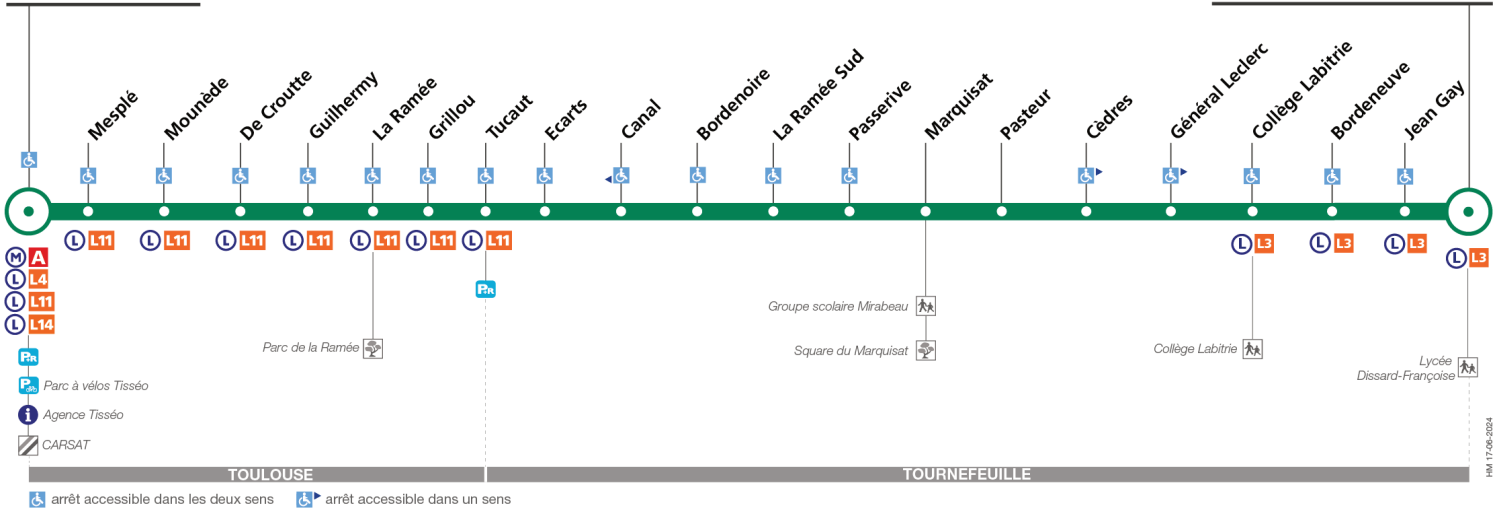

48

Direction Tournefeuille Lycée

du 6 janvier 2025
au 6 juillet 2025

Basso Cambo

Tournefeuille Lycée

Lundi à vendredi

Basso Cambo	06:00	06:25	06:50	07:10	07:40	08:15	08:50	09:20	09:55	10:30	11:05	11:40	12:15	12:50	13:25	14:00	14:35	15:10	15:35	16:00	16:25	16:50	17:15	17:40
Guilhermy	06:05	06:30	06:55	07:16	07:46	08:22	08:57	09:25	10:00	10:35	11:10	11:45	12:20	12:55	13:30	14:05	14:40	15:15	15:40	16:06	16:31	16:56	17:22	17:47
Tucaut	06:07	06:32	06:58	07:19	07:49	08:25	09:00	09:28	10:03	10:38	11:13	11:48	12:23	12:58	13:33	14:08	14:43	15:18	15:43	16:09	16:34	16:59	17:25	17:50
La Ramée Sud	06:12	06:37	07:03	07:25	07:55	08:30	09:05	09:33	10:08	10:43	11:18	11:53	12:28	13:03	13:38	14:13	14:48	15:23	15:48	16:14	16:39	17:06	17:32	17:57
Marquisat	06:14	06:39	07:06	07:29	08:00	08:34	09:07	09:35	10:10	10:45	11:20	11:55	12:30	13:05	13:40	14:15	14:50	15:25	15:50	16:16	16:41	17:08	17:34	17:59
Collège Labitrie	06:16	06:42	07:10	07:36	08:08	08:40	09:11	09:38	10:13	10:48	11:23	11:58	12:33	13:08	13:43	14:18	14:53	15:28	15:53	16:19	16:45	17:12	17:38	18:03
Tournefeuille Lycée	06:18	06:44	07:12	07:38	08:10	08:42	09:13	09:40	10:15	10:50	11:25	12:00	12:35	13:10	13:45	14:20	14:55	15:30	15:55	16:21	16:47	17:14	17:40	18:05
Basso Cambo	18:05	18:30	19:00	19:30	20:00	20:30	21:00																	
Guilhermy	18:12	18:36	19:06	19:36	20:06	20:36	21:06																	
Tucaut	18:15	18:39	19:09	19:39	20:09	20:39	21:09																	
La Ramée Sud	18:21	18:45	19:14	19:43	20:13	20:43	21:13																	
Marquisat	18:23	18:47	19:16	19:45	20:15	20:45	21:15																	
Collège Labitrie	18:27	18:51	19:19	19:48	20:18	20:48	21:17																	
Tournefeuille Lycée	18:29	18:53	19:21	19:50	20:20	20:50	21:19																	