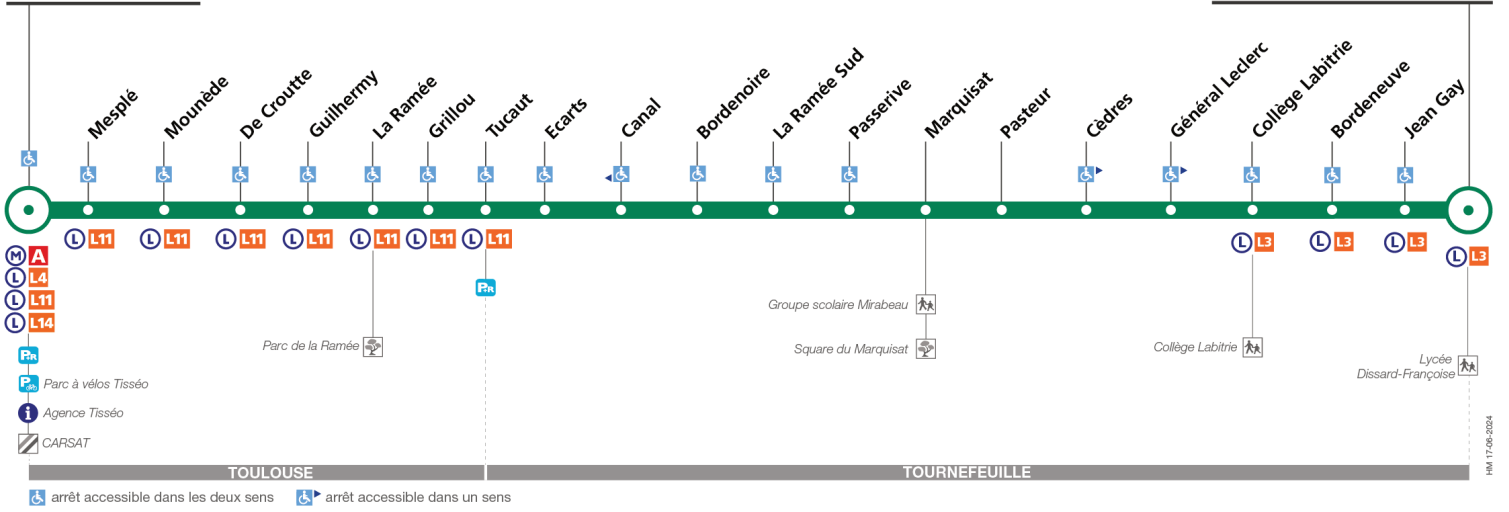

Horaires théoriques dépendant des conditions de circulation.
Pour connaître les horaires en temps réel, vous pouvez consulter notre site www.tisseo.fr ou notre application mobile.

48

Direction Basso Cambo

du 6 janvier 2025
au 6 juillet 2025

Basso Cambo

Tournefeuille Lycée

Lundi à vendredi

Tournefeuille Lycée	06:15	06:40	07:05	07:30	08:00	08:40	09:15	09:50	10:25	11:00	11:35	12:10	12:45	13:20	13:55	14:30	15:05	15:40	16:10	16:40	17:05	17:20	17:50	18:15
Collège Labitrie	06:17	06:42	07:07	07:32	08:03	08:42	09:17	09:52	10:27	11:02	11:37	12:12	12:47	13:22	13:57	14:32	15:07	15:42	16:12	16:42	17:07	17:22	17:52	18:17
Marquisat	06:19	06:45	07:10	07:35	08:06	08:45	09:20	09:55	10:30	11:05	11:40	12:15	12:50	13:25	14:00	14:35	15:10	15:45	16:15	16:45	17:10	17:28	17:57	18:22
La Ramée Sud	06:21	06:47	07:12	07:38	08:09	08:47	09:22	09:57	10:32	11:07	11:42	12:17	12:52	13:27	14:02	14:37	15:12	15:47	16:18	16:48	17:13	17:32	18:01	18:26
Tucaut	06:25	06:52	07:18	07:44	08:17	08:54	09:27	10:02	10:37	11:12	11:47	12:22	12:57	13:32	14:07	14:42	15:17	15:52	16:23	16:53	17:19	17:38	18:06	18:31
Guilhermy	06:28	06:55	07:22	07:48	08:21	08:57	09:30	10:05	10:40	11:15	11:50	12:25	13:00	13:35	14:10	14:45	15:20	15:55	16:26	16:56	17:22	17:41	18:08	18:33
Basso Cambo	06:33	07:01	07:28	07:55	08:28	09:03	09:36	10:11	10:46	11:21	11:56	12:31	13:06	13:41	14:16	14:51	15:26	16:01	16:32	17:03	17:29	17:48	18:15	18:40
Tournefeuille Lycée	18:40	19:00	19:30	20:00	20:30	21:00																		
Collège Labitrie	18:42	19:02	19:32	20:02	20:32	21:02																		
Marquisat	18:45	19:05	19:34	20:04	20:34	21:04																		
La Ramée Sud	18:48	19:07	19:36	20:06	20:36	21:06																		
Tucaut	18:53	19:12	19:41	20:11	20:41	21:11																		
Guilhermy	18:55	19:14	19:43	20:13	20:43	21:13																		
Basso Cambo	19:01	19:20	19:49	20:19	20:48	21:18																		