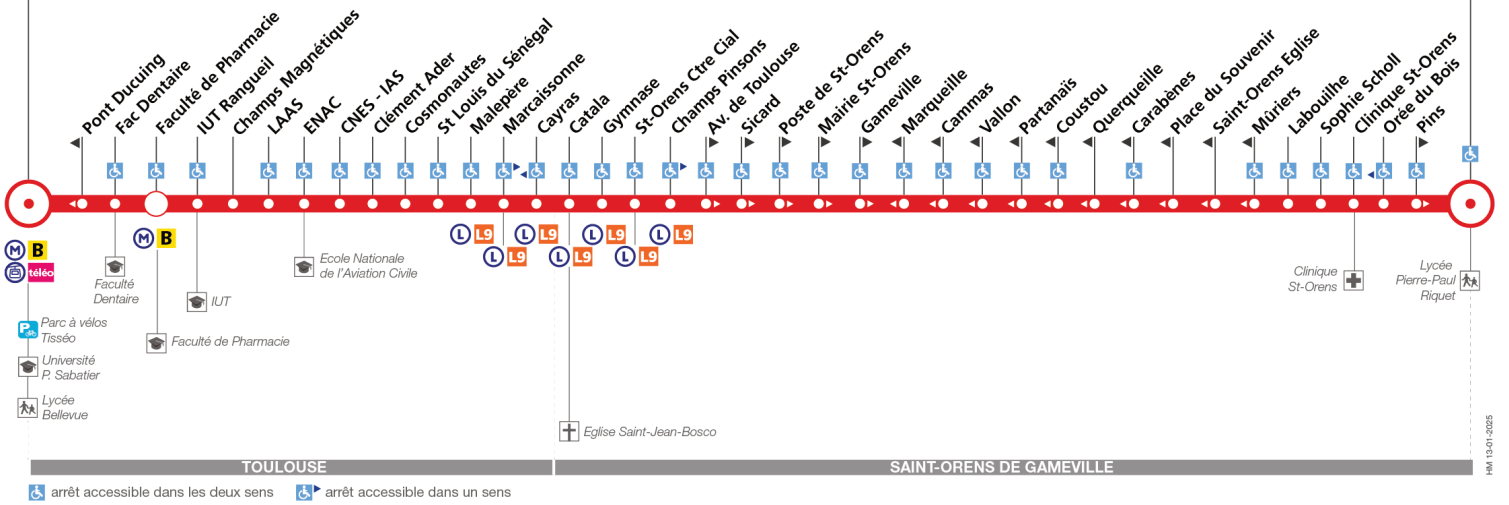

Notes

∇ Uniquement le vendredi

Direction Université Paul Sabatier

du 6 janvier 2025 au 6 juillet 2025

Université Paul Sabatier

St-Orens Lycée

Lundi à vendredi

Table of bus departure and arrival times for the route from Monday to Friday. Includes rows for St-Orens Lycée, Labouilhe, Coustou, St-Orens Ctre Cial, Malepère, ENAC, Faculté de Pharmacie, and Université Paul Sabatier.

Samedi

Table of bus departure and arrival times for the route on Saturdays. Includes rows for St-Orens Lycée, Labouilhe, Coustou, St-Orens Ctre Cial, Malepère, ENAC, Faculté de Pharmacie, and Université Paul Sabatier.