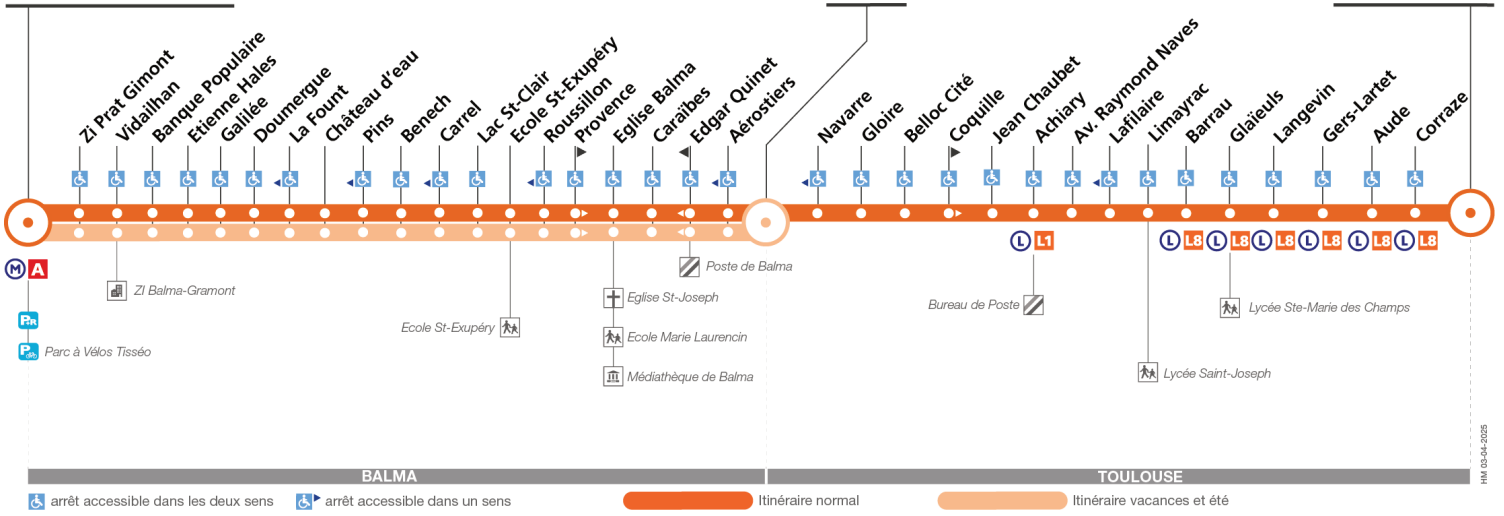

51

Direction La Terrasse

du 14 avril 2025
au 31 août 2025

Balma-Gramont

Stade

La Terrasse

Lundi à vendredi

Balma-Gramont	07:10	08:05	08:45	10:15	11:35	13:30	15:10	16:05	17:00	17:55	18:50	19:25
Banque Populaire	07:12	08:07	08:47	10:17	11:37	13:32	15:12	16:07	17:02	17:57	18:52	19:27
Château d'eau	07:17	08:12	08:51	10:20	11:40	13:35	15:15	16:10	17:06	18:02	18:55	19:30
Roussillon	07:22	08:17	08:56	10:24	11:44	13:39	15:19	16:15	17:11	18:08	18:59	19:34
Caraïbes	07:26	08:21	09:00	10:27	11:47	13:42	15:22	16:19	17:15	18:12	19:02	19:37
Stade	07:28	08:24	09:02	10:29	11:49	13:44	15:24	16:21	17:17	18:15	19:04	19:39
Achiary	07:38	08:36	09:10	10:37	11:57	13:52	15:32	16:31	17:27	18:28	19:12	19:47
Barrau	07:45	08:43	09:15	10:42	12:02	13:57	15:37	16:36	17:34	18:33	19:17	19:51
Gers - Lartet	07:48	08:46	09:18	10:45	12:05	14:00	15:40	16:39	17:37	18:36	19:19	19:53
La Terrasse	07:52	08:50	09:22	10:49	12:09	14:04	15:44	16:43	17:41	18:40	19:23	19:57

Lundi à vendredi en vacances scolaires

Balma-Gramont	07:15	08:05	08:45	09:30	10:15	11:00	11:45	12:30	13:35	14:20	15:05	15:50	16:35	17:20	18:10	18:45
Banque Populaire	07:17	08:07	08:47	09:32	10:17	11:02	11:47	12:32	13:37	14:22	15:07	15:52	16:37	17:22	18:12	18:47
Château d'eau	07:20	08:10	08:50	09:35	10:20	11:05	11:50	12:35	13:40	14:25	15:10	15:55	16:40	17:25	18:15	18:50
Roussillon	07:23	08:13	08:53	09:38	10:23	11:08	11:53	12:38	13:43	14:28	15:13	15:58	16:43	17:28	18:18	18:53
Caraïbes	07:25	08:15	08:55	09:40	10:25	11:10	11:55	12:40	13:45	14:30	15:15	16:00	16:45	17:30	18:20	18:55
Stade	07:30	08:20	09:00	09:45	10:30	11:15	12:00	12:45	13:50	14:35	15:20	16:05	16:50	17:35	18:25	19:00

Lundi à vendredi du 7 juillet au 29 août

Balma-Gramont	07:15	08:05	08:45	09:30	10:15	11:00	11:45	12:30	13:35	14:20	15:05	15:50	16:35	17:20	18:10	18:45
Banque Populaire	07:17	08:07	08:47	09:32	10:17	11:02	11:47	12:32	13:37	14:22	15:07	15:52	16:37	17:22	18:12	18:47
Château d'eau	07:20	08:10	08:50	09:35	10:20	11:05	11:50	12:35	13:40	14:25	15:10	15:55	16:40	17:25	18:15	18:50
Roussillon	07:23	08:13	08:53	09:38	10:23	11:08	11:53	12:38	13:43	14:28	15:13	15:58	16:43	17:28	18:18	18:53
Caraïbes	07:25	08:15	08:55	09:40	10:25	11:10	11:55	12:40	13:45	14:30	15:15	16:00	16:45	17:30	18:20	18:55
Stade	07:30	08:20	09:00	09:45	10:30	11:15	12:00	12:45	13:50	14:35	15:20	16:05	16:50	17:35	18:25	19:00

Horaires théoriques dépendant des conditions de circulation.
Pour connaître les horaires en temps réel, vous pouvez consulter notre site www.tisseo.fr ou notre application mobile.