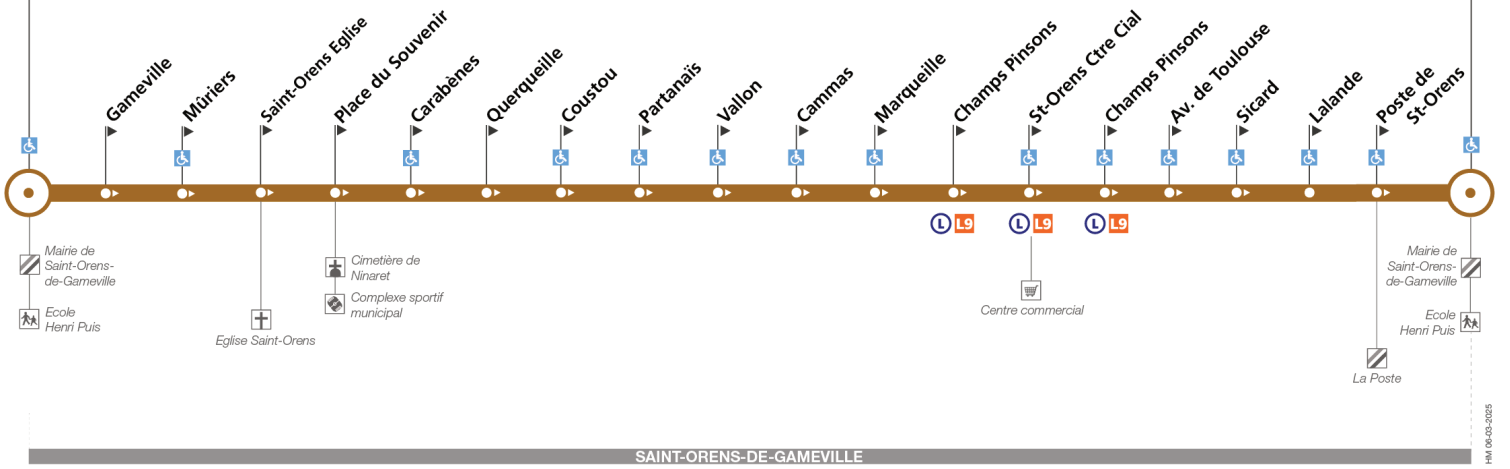

Direction Mairie St-Orens

du 31 mars 2025
au 31 août 2025

Mairie St-Orens

Mairie St-Orens

arrêt accessible dans les deux sens arrêt accessible dans un seul sens

Lundi à samedi

Mairie St-Orens	09:01	09:31	10:01	10:31	11:01	11:31	12:01	12:31	13:01	13:31	14:01	14:31	15:01	15:31	16:01	16:31	17:01	17:31	18:01	18:31	19:01
Gameville	09:02	09:32	10:02	10:32	11:02	11:32	12:02	12:32	13:02	13:32	14:02	14:32	15:02	15:32	16:02	16:32	17:02	17:32	18:02	18:32	19:02
Muriers	09:03	09:33	10:03	10:33	11:03	11:33	12:03	12:33	13:03	13:33	14:03	14:33	15:03	15:33	16:03	16:33	17:03	17:33	18:03	18:33	19:03
St-Orens Eglise	09:04	09:34	10:04	10:34	11:04	11:34	12:04	12:34	13:04	13:34	14:04	14:34	15:04	15:34	16:04	16:34	17:04	17:34	18:04	18:34	19:04
Place du Souvenir	09:05	09:35	10:05	10:35	11:05	11:35	12:05	12:35	13:05	13:35	14:05	14:35	15:05	15:35	16:05	16:35	17:05	17:35	18:05	18:35	19:05
Carabènes	09:07	09:37	10:07	10:37	11:07	11:37	12:07	12:37	13:07	13:37	14:07	14:37	15:07	15:37	16:07	16:37	17:07	17:37	18:07	18:37	19:07
Querqueille	09:08	09:38	10:08	10:38	11:08	11:38	12:08	12:38	13:08	13:38	14:08	14:38	15:08	15:38	16:08	16:38	17:08	17:38	18:08	18:38	19:08
Coustou	09:10	09:40	10:10	10:40	11:10	11:40	12:10	12:40	13:10	13:40	14:10	14:40	15:10	15:40	16:10	16:40	17:10	17:40	18:10	18:40	19:10
Partanais	09:11	09:41	10:11	10:41	11:11	11:41	12:11	12:41	13:11	13:41	14:11	14:41	15:11	15:41	16:11	16:41	17:11	17:41	18:11	18:41	19:11
Vallon	09:12	09:42	10:12	10:42	11:12	11:42	12:12	12:42	13:12	13:42	14:12	14:42	15:12	15:42	16:12	16:42	17:12	17:42	18:12	18:42	19:12
Cammas	09:12	09:42	10:12	10:42	11:12	11:42	12:12	12:42	13:12	13:42	14:12	14:42	15:12	15:42	16:12	16:42	17:12	17:42	18:12	18:42	19:12
Marquaille	09:13	09:43	10:13	10:43	11:13	11:43	12:13	12:43	13:13	13:43	14:13	14:43	15:13	15:43	16:13	16:43	17:13	17:43	18:13	18:43	19:13
Champs Pinsons	09:14	09:44	10:14	10:44	11:14	11:44	12:14	12:44	13:14	13:44	14:14	14:44	15:14	15:44	16:14	16:44	17:14	17:44	18:14	18:44	19:14
St-Orens Ctre Cial	09:15	09:45	10:15	10:45	11:15	11:45	12:15	12:45	13:15	13:45	14:15	14:45	15:15	15:45	16:15	16:45	17:15	17:45	18:15	18:45	19:15
Champs Pinsons	09:16	09:46	10:16	10:46	11:16	11:46	12:16	12:46	13:16	13:46	14:16	14:46	15:16	15:46	16:16	16:46	17:16	17:46	18:16	18:46	19:16
Av. de Toulouse	09:17	09:47	10:17	10:47	11:17	11:47	12:17	12:47	13:17	13:47	14:17	14:47	15:17	15:47	16:17	16:47	17:17	17:47	18:17	18:47	19:17
Sicard	09:19	09:49	10:19	10:49	11:19	11:49	12:19	12:49	13:19	13:49	14:19	14:49	15:19	15:49	16:19	16:49	17:19	17:49	18:19	18:49	19:19
Lalande	09:19	09:49	10:19	10:49	11:19	11:49	12:19	12:49	13:19	13:49	14:19	14:49	15:19	15:49	16:19	16:49	17:19	17:49	18:19	18:49	19:19
Poste de St-Orens	09:20	09:50	10:20	10:50	11:20	11:50	12:20	12:50	13:20	13:50	14:20	14:50	15:20	15:50	16:20	16:50	17:20	17:50	18:20	18:50	19:20
Mairie St-Orens	09:21	09:51	10:21	10:51	11:21	11:51	12:21	12:51	13:21	13:51	14:21	14:51	15:21	15:51	16:21	16:51	17:21	17:51	18:21	18:51	19:21