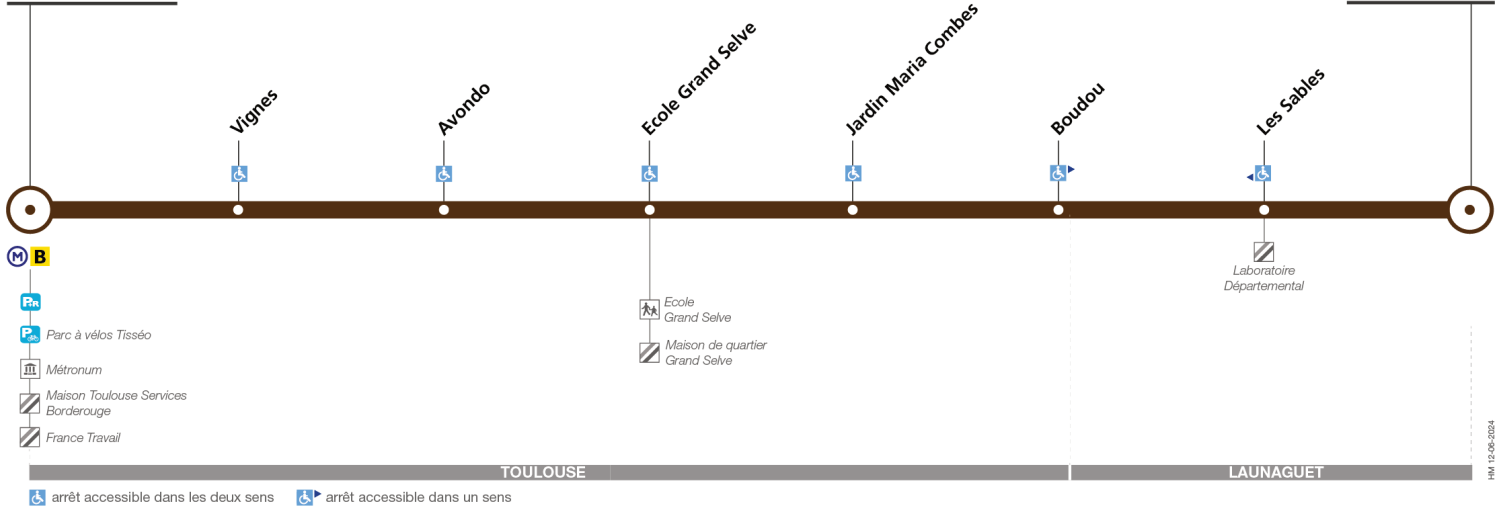

Horaires théoriques dépendant des conditions de circulation.

Pour connaître les horaires en temps réel, vous pouvez consulter notre site www.tisseo.fr ou notre application mobile.

126

Direction Borderouge

du 7 octobre 2024
au 31 août 2025

Borderouge

Condorcet

Lundi à vendredi

Condorcet	06:10	06:40	07:15	07:40	08:10	08:40	09:30	10:20	11:10	12:00	12:50	13:40	14:30	15:20	16:10	16:50	17:20	17:50	18:20	18:50	19:20	19:50	20:30
Les Sables	06:12	06:42	07:17	07:42	08:13	08:43	09:33	10:23	11:13	12:03	12:52	13:42	14:32	15:22	16:12	16:53	17:23	17:52	18:22	18:52	19:22	19:52	20:32
Boudou	06:13	06:43	07:19	07:44	08:15	08:45	09:34	10:24	11:14	12:04	12:53	13:43	14:34	15:24	16:14	16:55	17:25	17:54	18:24	18:53	19:23	19:53	20:33
Jardin Maria Combes	06:14	06:44	07:20	07:45	08:16	08:45	09:35	10:25	11:15	12:05	12:54	13:44	14:35	15:25	16:15	16:56	17:26	17:55	18:25	18:54	19:24	19:54	20:34
Ecole Grand Selve	06:15	06:45	07:21	07:46	08:17	08:46	09:36	10:26	11:16	12:06	12:55	13:45	14:36	15:26	16:16	16:57	17:27	17:56	18:26	18:55	19:25	19:55	20:35
Avondo	06:16	06:46	07:23	07:48	08:19	08:47	09:37	10:27	11:17	12:07	12:56	13:46	14:37	15:27	16:17	16:58	17:28	17:57	18:27	18:55	19:25	19:55	20:35
Vignes	06:17	06:47	07:24	07:49	08:20	08:49	09:38	10:28	11:18	12:08	12:57	13:47	14:38	15:28	16:18	16:59	17:29	17:58	18:28	18:56	19:26	19:56	20:36
Borderouge	06:19	06:49	07:27	07:52	08:23	08:51	09:40	10:30	11:20	12:10	12:59	13:49	14:41	15:31	16:21	17:02	17:32	18:01	18:31	18:58	19:28	19:58	20:38