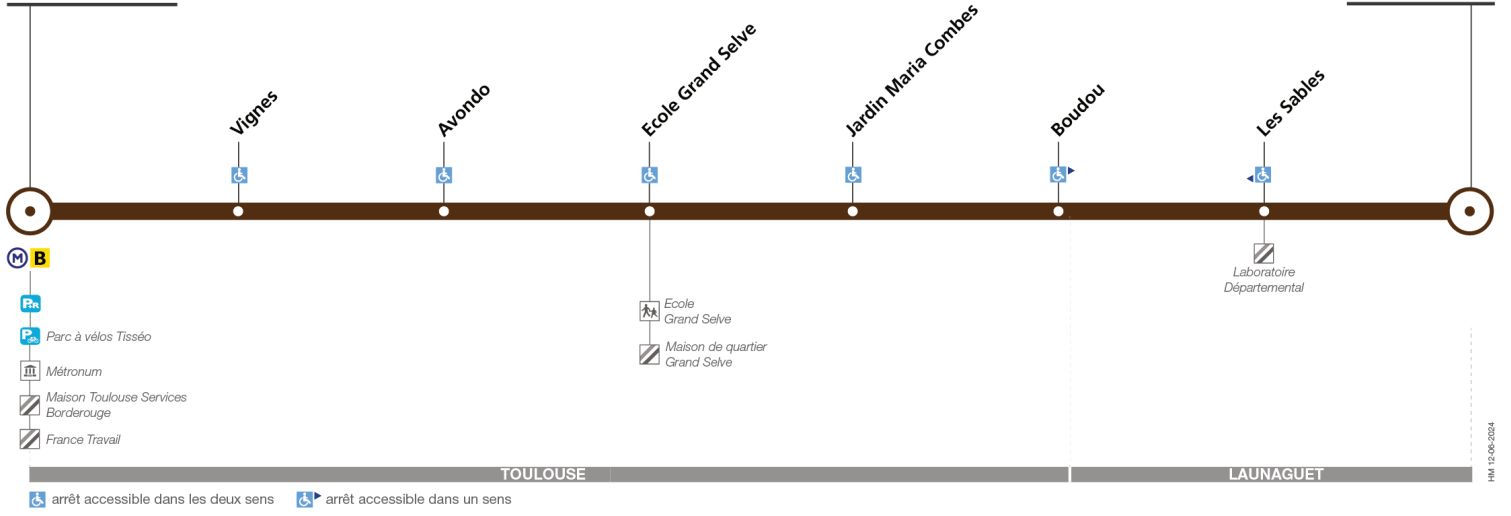

126

Direction Condorcet

du 7 octobre 2024
au 31 août 2025

Borderouge

Condorcet

Lundi à vendredi

Borderouge	06:00	06:30	07:00	07:30	08:00	08:30	09:15	10:05	10:55	11:45	12:35	13:25	14:15	15:05	15:55	16:35	17:10	17:40	18:10	18:40	19:10	19:40	20:10	20:50
Vignes	06:01	06:32	07:02	07:32	08:02	08:32	09:17	10:07	10:57	11:47	12:37	13:27	14:17	15:07	15:57	16:37	17:12	17:42	18:12	18:42	19:12	19:42	20:11	20:51
Avondo	06:02	06:33	07:03	07:33	08:03	08:33	09:18	10:08	10:58	11:48	12:38	13:28	14:18	15:08	15:58	16:38	17:13	17:44	18:14	18:43	19:13	19:43	20:12	20:52
Ecole Grand Selve	06:03	06:33	07:04	07:34	08:04	08:34	09:19	10:08	10:58	11:48	12:38	13:28	14:18	15:08	15:58	16:39	17:14	17:45	18:15	18:44	19:14	19:43	20:13	20:53
Jardin Maria Combes	06:03	06:34	07:05	07:35	08:05	08:35	09:20	10:09	10:59	11:49	12:39	13:29	14:19	15:09	15:59	16:40	17:15	17:45	18:15	18:45	19:14	19:44	20:13	20:53
Boudou	06:04	06:35	07:06	07:36	08:06	08:36	09:21	10:10	11:00	11:50	12:40	13:30	14:20	15:10	16:00	16:41	17:16	17:47	18:17	18:46	19:15	19:45	20:14	20:54
Les Sables	06:05	06:36	07:07	07:37	08:07	08:37	09:22	10:11	11:01	11:51	12:41	13:31	14:21	15:11	16:01	16:42	17:17	17:48	18:18	18:47	19:16	19:46	20:15	20:55
Condorcet	06:07	06:38	07:09	07:39	08:10	08:39	09:24	10:13	11:03	11:53	12:43	13:33	14:23	15:13	16:03	16:44	17:19	17:50	18:20	18:49	19:18	19:48	20:17	20:57