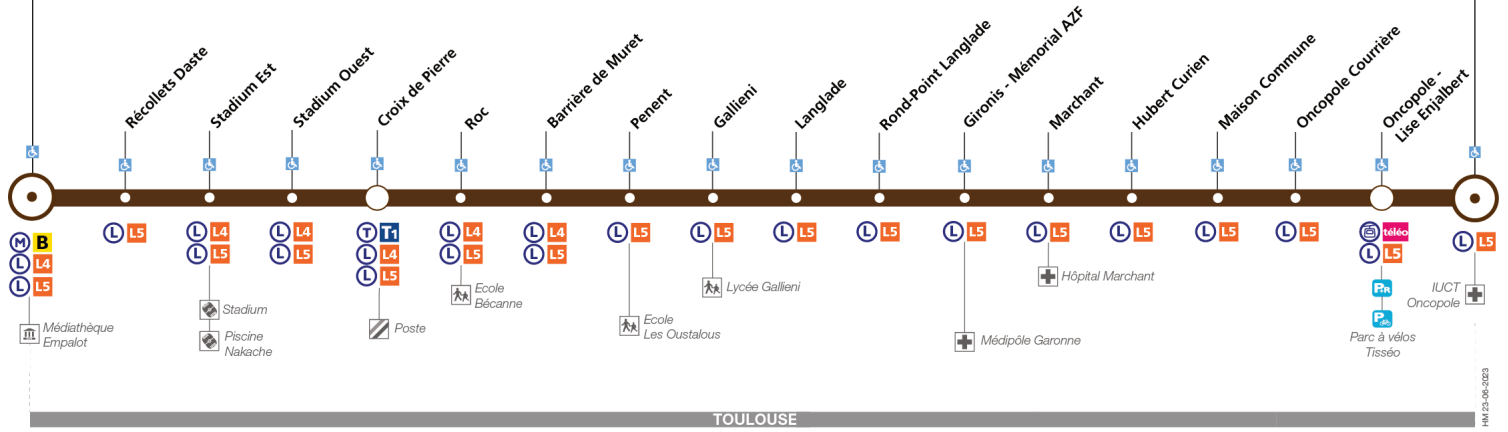

### IUC

TOULOUSE

arrêt accessible dans les deux sens    arrêt accessible dans un sens

### Lundi à vendredi

Empalot	07:20	07:39	07:47	07:57	08:06	08:23	08:32	08:41	08:51	09:13	16:38	16:47	17:04	17:32	17:41
Croix de Pierre	07:26	07:45	07:54	08:04	08:13	08:30	08:39	08:48	08:58	09:19	16:44	16:53	17:10	17:38	17:47
Gallieni	07:30	07:50	07:59	08:09	08:18	08:35	08:44	08:53	09:03	09:24	16:48	16:57	17:14	17:42	17:51
Rond-Point Langlade	07:32	07:52	08:01	08:12	08:21	08:37	08:46	08:55	09:05	09:26	16:50	16:59	17:16	17:44	17:53
Oncopole Courrière	07:36	07:56	08:05	08:16	08:25	08:41	08:50	08:59	09:09	09:30	16:54	17:03	17:20	17:48	17:57
IUC	07:37	07:57	08:06	08:17	08:26	08:42	08:51	09:00	09:10	09:31	16:55	17:04	17:21	17:48	17:57

### Lundi à vendredi du 7 juillet au 29 août

Empalot	07:21	07:37	07:53	08:09	08:25	08:41	08:57	09:13	09:21	16:38	16:54	17:10	17:26	17:43	18:00
Croix de Pierre	07:26	07:43	07:59	08:15	08:31	08:46	09:02	09:18	09:26	16:43	16:59	17:15	17:31	17:48	18:05
Gallieni	07:29	07:46	08:02	08:19	08:35	08:50	09:06	09:22	09:30	16:47	17:03	17:19	17:35	17:52	18:09
Rond-Point Langlade	07:31	07:48	08:04	08:21	08:37	08:52	09:08	09:24	09:32	16:49	17:05	17:21	17:37	17:54	18:11
Oncopole Courrière	07:35	07:52	08:08	08:25	08:41	08:57	09:13	09:29	09:37	16:53	17:09	17:25	17:41	17:58	18:15
IUC	07:36	07:53	08:09	08:26	08:42	08:58	09:14	09:30	09:38	16:54	17:10	17:26	17:42	17:59	18:16