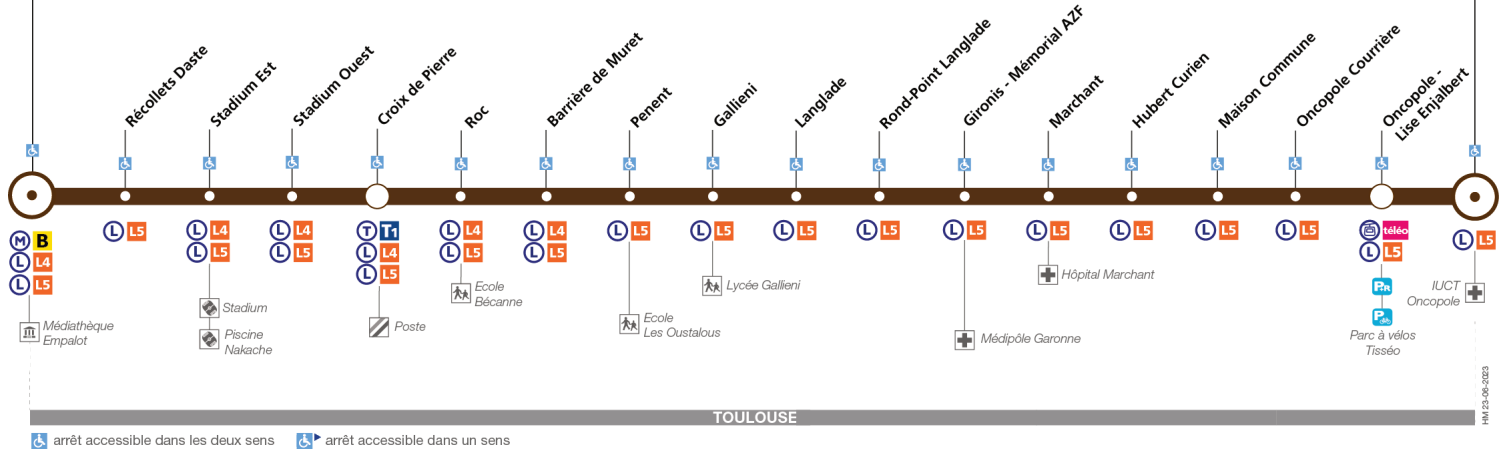

### Lundi à vendredi du 7 juillet au 29 août

Empalot	07:21	07:37	07:53	08:09	08:25	08:41	08:57	09:13	09:21	16:38	16:54	17:10	17:26	17:43	18:00
Croix de Pierre	07:26	07:43	07:59	08:15	08:31	08:46	09:02	09:18	09:26	16:43	16:59	17:15	17:31	17:48	18:05
Gallieni	07:29	07:46	08:02	08:19	08:35	08:50	09:06	09:22	09:30	16:47	17:03	17:19	17:35	17:52	18:09
Rond-Point Langlade	07:31	07:48	08:04	08:21	08:37	08:52	09:08	09:24	09:32	16:49	17:05	17:21	17:37	17:54	18:11
Oncopole Courrière	07:35	07:52	08:08	08:25	08:41	08:57	09:13	09:29	09:37	16:53	17:09	17:25	17:41	17:58	18:15
IUC	07:36	07:53	08:09	08:26	08:42	08:58	09:14	09:30	09:38	16:54	17:10	17:26	17:42	17:59	18:16

Horaires théoriques dépendant des conditions de circulation.

Pour connaître les horaires en temps réel, vous pouvez consulter notre site [www.tisseo.fr](http://www.tisseo.fr) ou notre application mobile.

## Direction Empalot

du 25 novembre 2024  
au 31 août 2025

### Lundi à vendredi

IUC	07:41	08:00	08:09	08:19	08:28	08:45	08:55	16:13	16:24	16:38	16:58	17:07	17:25	17:51	18:00
Oncopole Courrière	07:42	08:01	08:10	08:20	08:29	08:46	08:56	16:14	16:25	16:39	16:59	17:08	17:26	17:52	18:01
Rond-Point Langlade	07:46	08:05	08:14	08:24	08:33	08:50	09:00	16:18	16:29	16:43	17:03	17:12	17:31	17:57	18:06
Gallieni	07:49	08:08	08:17	08:27	08:36	08:53	09:03	16:21	16:32	16:46	17:06	17:15	17:34	18:00	18:09
Croix de Pierre	07:54	08:13	08:22	08:32	08:41	08:58	09:08	16:26	16:37	16:51	17:11	17:20	17:39	18:05	18:14
Empalot	08:01	08:20	08:29	08:39	08:48	09:05	09:15	16:33	16:45	16:59	17:19	17:28	17:47	18:13	18:22