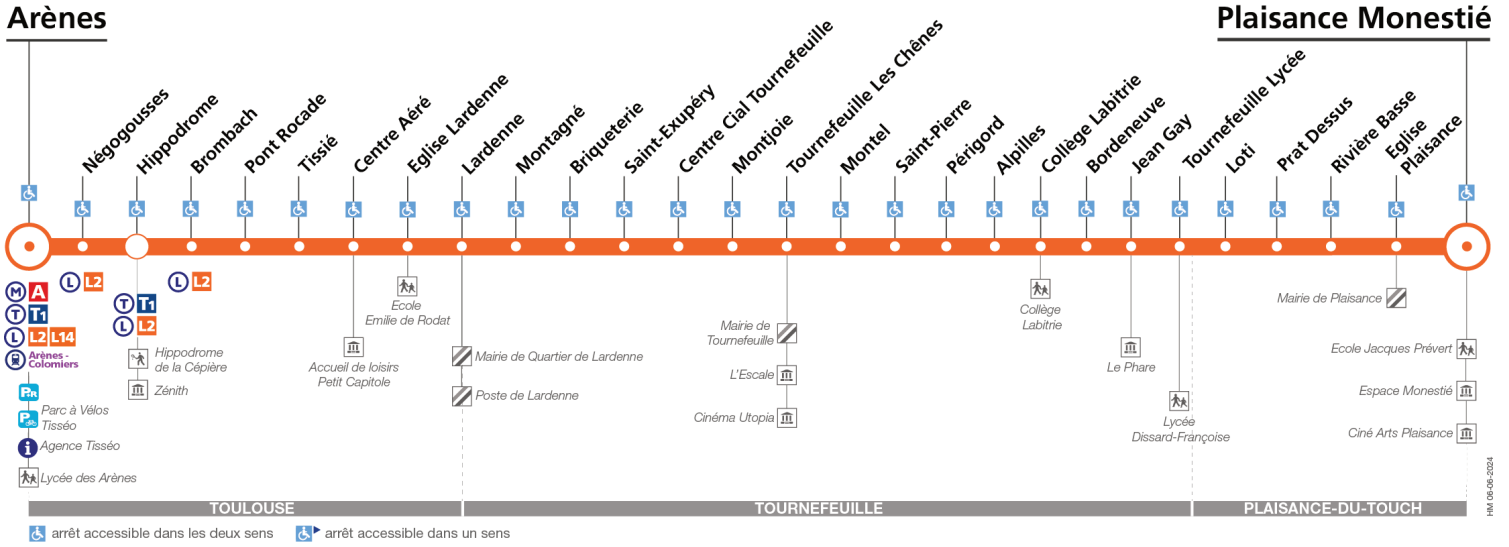

# Direction Plaisance Monestié

du 6 janvier 2025  
au 6 juillet 2025

## Lundi à vendredi

Arènes	05:15	05:55	06:15	06:28	06:38	06:48	06:58						19:12	19:25	19:38	19:51	20:10
Pont Rocade	05:19	05:59	06:19	06:33	06:43	06:54	07:04						19:19	19:32	19:44	19:57	20:15
Lardenne	05:22	06:03	06:23	06:37	06:48	06:59	07:09						19:24	19:37	19:49	20:02	20:20
St-Exupéry	05:25	06:06	06:26	06:40	06:51	07:03	07:13	Entre 7 h et 10 h, un passage toutes les 10 minutes max					19:27	19:40	19:52	20:05	20:23
Tournefeuille Les Chênes	05:28	06:09	06:29	06:43	06:54	07:06	07:16						19:31	19:44	19:56	20:08	20:26
Collège Labitrie	05:32	06:13	06:33	06:47	06:59	07:11	07:21	Entre 10 h et 16 h, un passage toutes les 12 minutes max					19:37	19:50	20:02	20:14	20:31
Tournefeuille Lycée	05:34	06:15	06:35	06:49	07:01	07:13	07:23						19:39	19:52	20:04	20:16	20:33
Plaisance Monestié	05:40	06:21	06:42	06:56	07:08	07:20	07:30	Entre 16 h et 19 h, un passage toutes les 10 minutes max					19:46	19:59	20:11	20:23	20:40
Arènes	20:32	21:05	21:35	22:05	22:35	23:05	23:35						00:05	00:30	01:00		
Pont Rocade	20:37	21:10	21:40	22:10	22:39	23:09	23:39	00:09	00:34	01:04							
Lardenne	20:42	21:15	21:44	22:14	22:43	23:13	23:43	00:12	00:37	01:07							
St-Exupéry	20:45	21:18	21:47	22:17	22:46	23:16	23:46	00:15	00:40	01:10							
Tournefeuille Les Chênes	20:48	21:21	21:50	22:20	22:49	23:19	23:49	00:18	00:43	01:13							
Collège Labitrie	20:53	21:26	21:55	22:25	22:54	23:23	23:53	00:22	00:47	01:17							
Tournefeuille Lycée	20:55	21:28	21:57	22:27	22:56	23:25	23:55	00:24	00:49	01:19							
Plaisance Monestié	21:02	21:34	22:03	22:33	23:02	23:31	00:01	00:30	00:55	01:25							