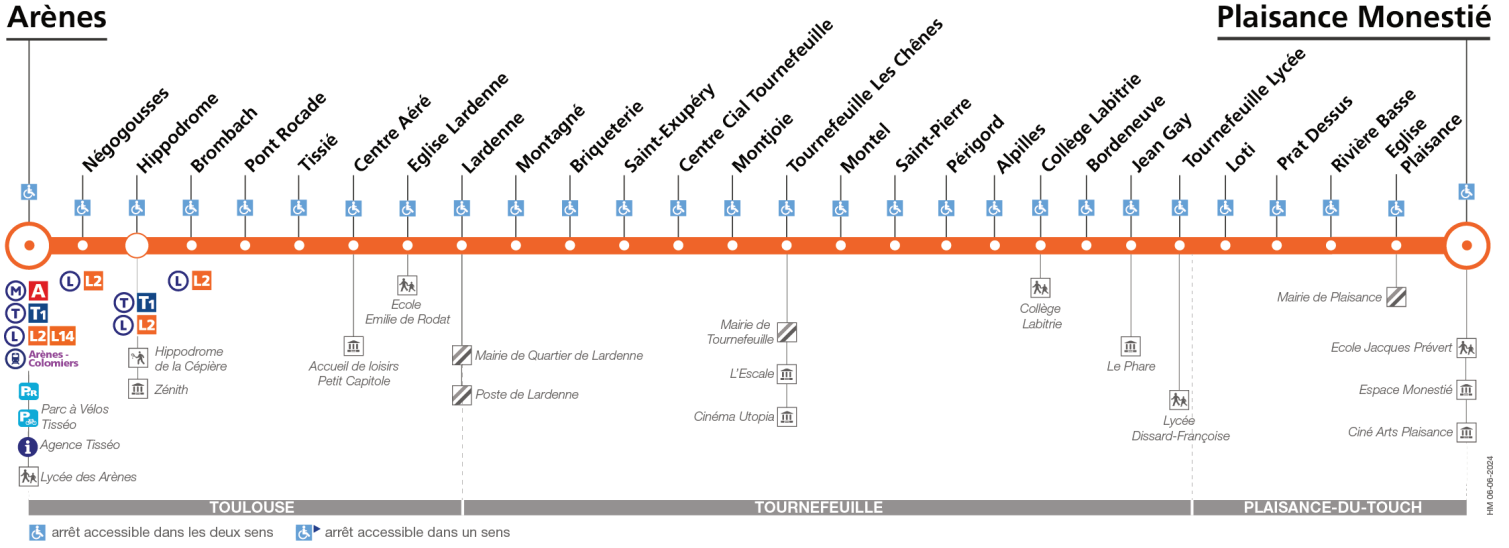

Arènes	17:55	18:10	18:25	18:40	18:55	19:10	19:25	19:43	20:02	20:21	20:40	21:05	21:35	22:05	22:35	23:05	23:35	00:05	00:30	01:00
Pont Rocade	18:02	18:17	18:32	18:47	19:01	19:16	19:31	19:49	20:07	20:26	20:44	21:09	21:39	22:09	22:39	23:09	23:39	00:09	00:34	01:04
Lardenne	18:08	18:23	18:37	18:52	19:06	19:21	19:36	19:54	20:12	20:31	20:49	21:13	21:43	22:13	22:43	23:13	23:43	00:13	00:37	01:07
St-Exupéry	18:12	18:27	18:41	18:56	19:10	19:24	19:39	19:57	20:15	20:34	20:52	21:16	21:46	22:16	22:46	23:16	23:46	00:16	00:40	01:10
Tournefeuille Les Chênes	18:17	18:32	18:46	19:01	19:15	19:29	19:44	20:01	20:19	20:37	20:55	21:19	21:49	22:19	22:49	23:19	23:49	00:19	00:43	01:13
Collège Labitrie	18:23	18:38	18:51	19:06	19:20	19:34	19:49	20:06	20:24	20:42	21:00	21:24	21:54	22:23	22:53	23:23	23:53	00:23	00:47	01:17
Tournefeuille Lycée	18:26	18:41	18:54	19:09	19:23	19:37	19:52	20:09	20:27	20:45	21:03	21:27	21:57	22:26	22:56	23:26	23:56	00:26	00:50	01:20
Plaisance Monestié	18:33	18:48	19:01	19:16	19:30	19:43	19:58	20:15	20:33	20:51	21:09	21:33	22:03	22:32	23:02	23:32	00:02	00:32	00:55	01:25

Direction Arènes

du 6 janvier 2025 au 6 juillet 2025

Lundi à vendredi

Plaisance Monestié	05:15	05:50	06:15	06:26	06:37	06:47	06:53	06:59												19:06	19:21	19:36	19:52
Tournefeuille Lycée	05:21	05:57	06:22	06:33	06:44	06:55	07:01	07:07												19:13	19:28	19:43	19:59
Collège Labitrie	05:23	05:59	06:25	06:36	06:47	06:58	07:04	07:10												19:16	19:31	19:46	20:02
Tournefeuille Les Chênes	05:27	06:04	06:30	06:41	06:52	07:04	07:10	07:16												19:21	19:37	19:52	20:08
St-Exupéry	05:30	06:07	06:33	06:44	06:55	07:07	07:13	07:19												19:24	19:40	19:55	20:11
Lardenne	05:34	06:11	06:37	06:48	06:59	07:11	07:17	07:23												19:27	19:43	19:58	20:14
Pont Rocade	05:38	06:15	06:41	06:54	07:05	07:18	07:24	07:30												19:33	19:49	20:04	20:19
Arènes	05:43	06:20	06:46	07:00	07:11	07:24	07:30	07:37												19:40	19:55	20:10	20:25