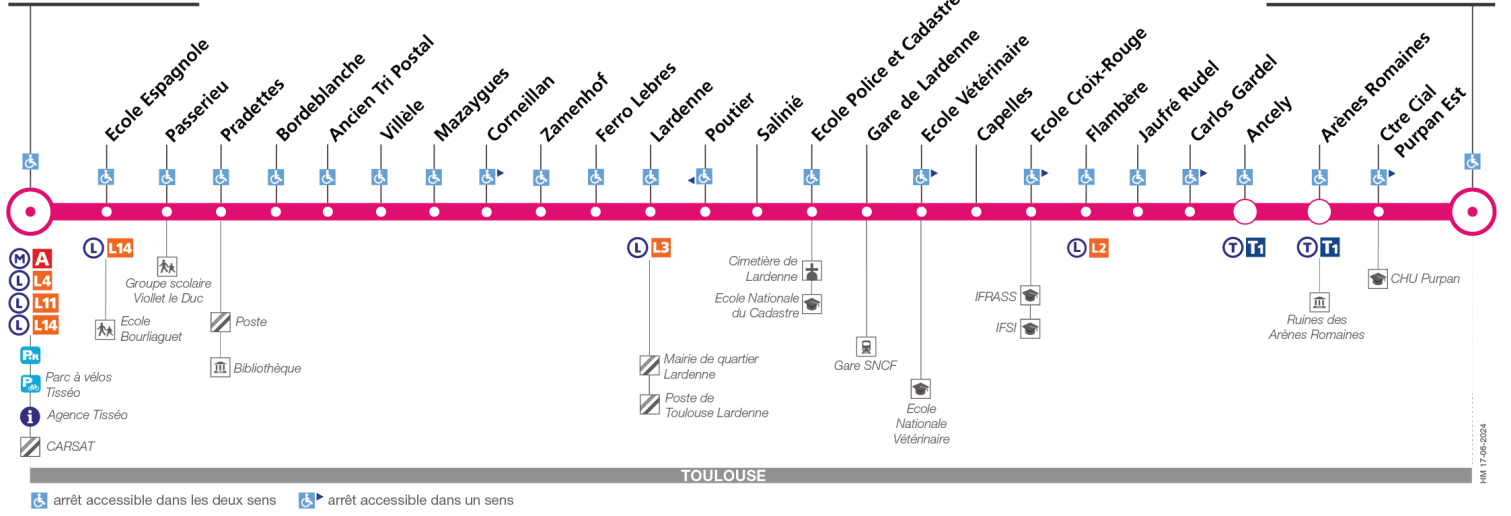

46

Direction Pelletier Purpan

du 4 novembre 2024
au 31 août 2025

Basso Cambo

Pelletier Purpan

Lundi à vendredi

Basso Cambo	05:55	06:30	06:55	07:15	07:35	07:55	08:15	08:35	08:55	09:17	09:47	10:17	10:47	11:17	11:47	12:17	12:47	13:17	13:47	14:17	14:47	15:17	15:47	16:10
Pradettes	05:58	06:33	06:58	07:18	07:38	07:58	08:19	08:39	08:58	09:20	09:50	10:20	10:50	11:20	11:50	12:20	12:50	13:20	13:50	14:20	14:50	15:20	15:50	16:14
Ancien Tri Postal	06:00	06:35	07:00	07:20	07:40	08:00	08:21	08:41	09:00	09:22	09:52	10:22	10:52	11:22	11:52	12:22	12:52	13:22	13:52	14:22	14:52	15:22	15:52	16:16
Lardenne	06:05	06:40	07:05	07:26	07:46	08:07	08:28	08:47	09:06	09:28	09:58	10:28	10:58	11:28	11:58	12:28	12:58	13:28	13:58	14:28	14:58	15:28	15:58	16:23
Gare de Lardenne	06:07	06:42	07:08	07:29	07:49	08:10	08:32	08:50	09:09	09:31	10:01	10:31	11:01	11:31	12:01	12:31	13:01	13:30	14:01	14:30	15:01	15:31	16:01	16:26
Ecole Croix-Rouge	06:09	06:44	07:10	07:31	07:52	08:13	08:35	08:53	09:12	09:33	10:03	10:33	11:03	11:33	12:03	12:33	13:03	13:32	14:03	14:32	15:03	15:33	16:04	16:29
Ancely	06:14	06:49	07:15	07:36	07:57	08:20	08:42	08:59	09:18	09:39	10:09	10:39	11:09	11:39	12:09	12:39	13:09	13:38	14:09	14:38	15:10	15:40	16:12	16:37
Pelletier Purpan	06:18	06:53	07:19	07:40	08:01	08:24	08:46	09:03	09:22	09:43	10:13	10:43	11:13	11:43	12:13	12:43	13:13	13:42	14:13	14:42	15:14	15:44	16:17	16:42
Basso Cambo	16:30	16:50	17:10	17:30	17:50	18:10	18:30	18:55	19:25	19:55	20:25	21:00												
Pradettes	16:34	16:54	17:14	17:34	17:54	18:14	18:34	18:58	19:28	19:58	20:28	21:03												
Ancien Tri Postal	16:36	16:56	17:16	17:36	17:56	18:16	18:36	19:00	19:30	20:00	20:30	21:05												
Lardenne	16:43	17:03	17:23	17:43	18:03	18:23	18:43	19:05	19:35	20:05	20:35	21:10												
Gare de Lardenne	16:46	17:06	17:27	17:46	18:06	18:26	18:46	19:08	19:37	20:07	20:37	21:12												
Ecole Croix-Rouge	16:48	17:09	17:30	17:49	18:08	18:28	18:48	19:10	19:39	20:09	20:39	21:14												
Ancely	16:56	17:18	17:39	17:57	18:16	18:35	18:55	19:16	19:45	20:15	20:44	21:19												
Pelletier Purpan	17:01	17:25	17:46	18:04	18:21	18:40	19:00	19:20	19:49	20:19	20:48	21:23												

Samedi