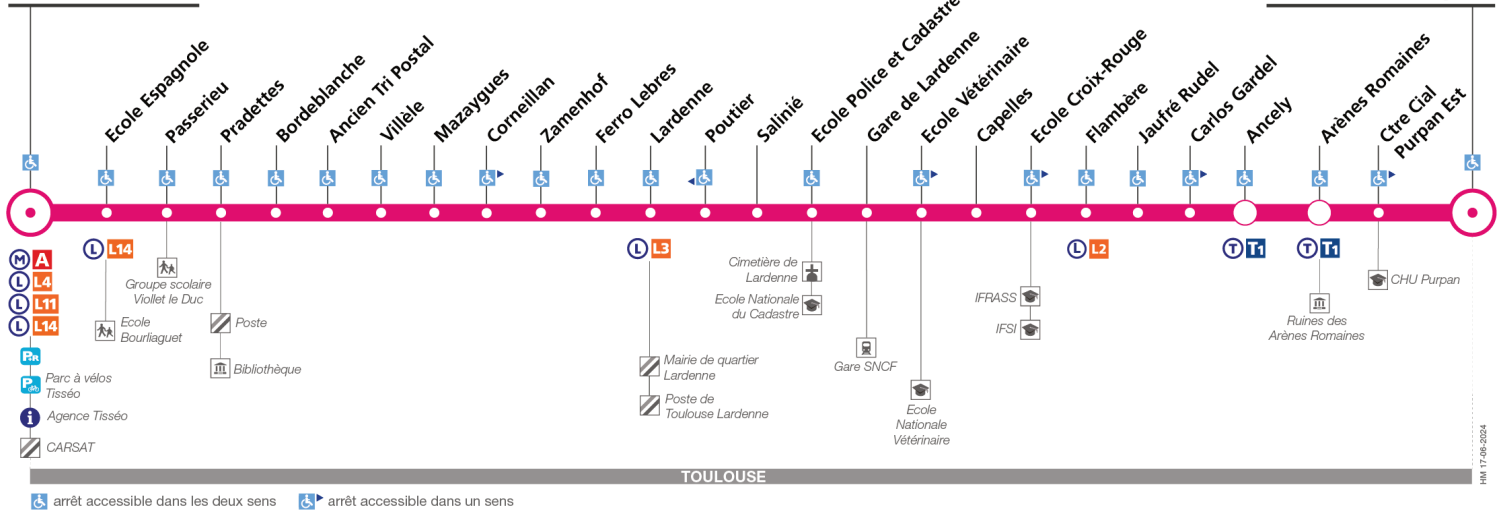

46

Direction Basso Cambo

du 4 novembre 2024
au 31 août 2025

Basso Cambo

Pelletier Purpan

Lundi à vendredi

Pelletier Purpan	05:55	06:25	06:52	07:12	07:32	07:52	08:12	08:32	08:52	09:12	09:33	09:56	10:26	10:56	11:26	11:56	12:26	12:56	13:26	13:56	14:26	14:56	15:23	15:50
Anceyl	05:58	06:28	06:55	07:16	07:37	07:57	08:17	08:37	08:56	09:16	09:37	10:00	10:30	11:00	11:30	12:00	12:30	13:00	13:30	14:00	14:30	15:00	15:27	15:54
Ecole Croix-Rouge	06:03	06:33	07:00	07:21	07:43	08:03	08:24	08:44	09:02	09:22	09:42	10:05	10:35	11:05	11:36	12:06	12:36	13:06	13:36	14:06	14:36	15:06	15:33	16:00
Gare de Lardenne	06:05	06:35	07:03	07:24	07:46	08:06	08:27	08:47	09:05	09:25	09:45	10:08	10:38	11:08	11:39	12:09	12:39	13:09	13:39	14:09	14:39	15:09	15:36	16:03
Lardenne	06:07	06:37	07:06	07:27	07:49	08:10	08:31	08:50	09:08	09:28	09:48	10:11	10:41	11:11	11:42	12:12	12:42	13:12	13:42	14:12	14:42	15:12	15:39	16:06
Ancien Tri Postal	06:13	06:43	07:12	07:33	07:55	08:17	08:38	08:56	09:14	09:34	09:54	10:17	10:47	11:17	11:48	12:18	12:48	13:18	13:48	14:18	14:48	15:18	15:45	16:12
Pradettes	06:15	06:45	07:14	07:35	07:57	08:19	08:40	08:58	09:16	09:36	09:56	10:19	10:49	11:19	11:50	12:20	12:50	13:20	13:50	14:20	14:50	15:20	15:47	16:14
Basso Cambo	06:21	06:51	07:20	07:41	08:05	08:29	08:50	09:06	09:24	09:44	10:07	10:27	10:57	11:27	11:58	12:28	12:58	13:28	13:58	14:28	14:58	15:28	15:55	16:22